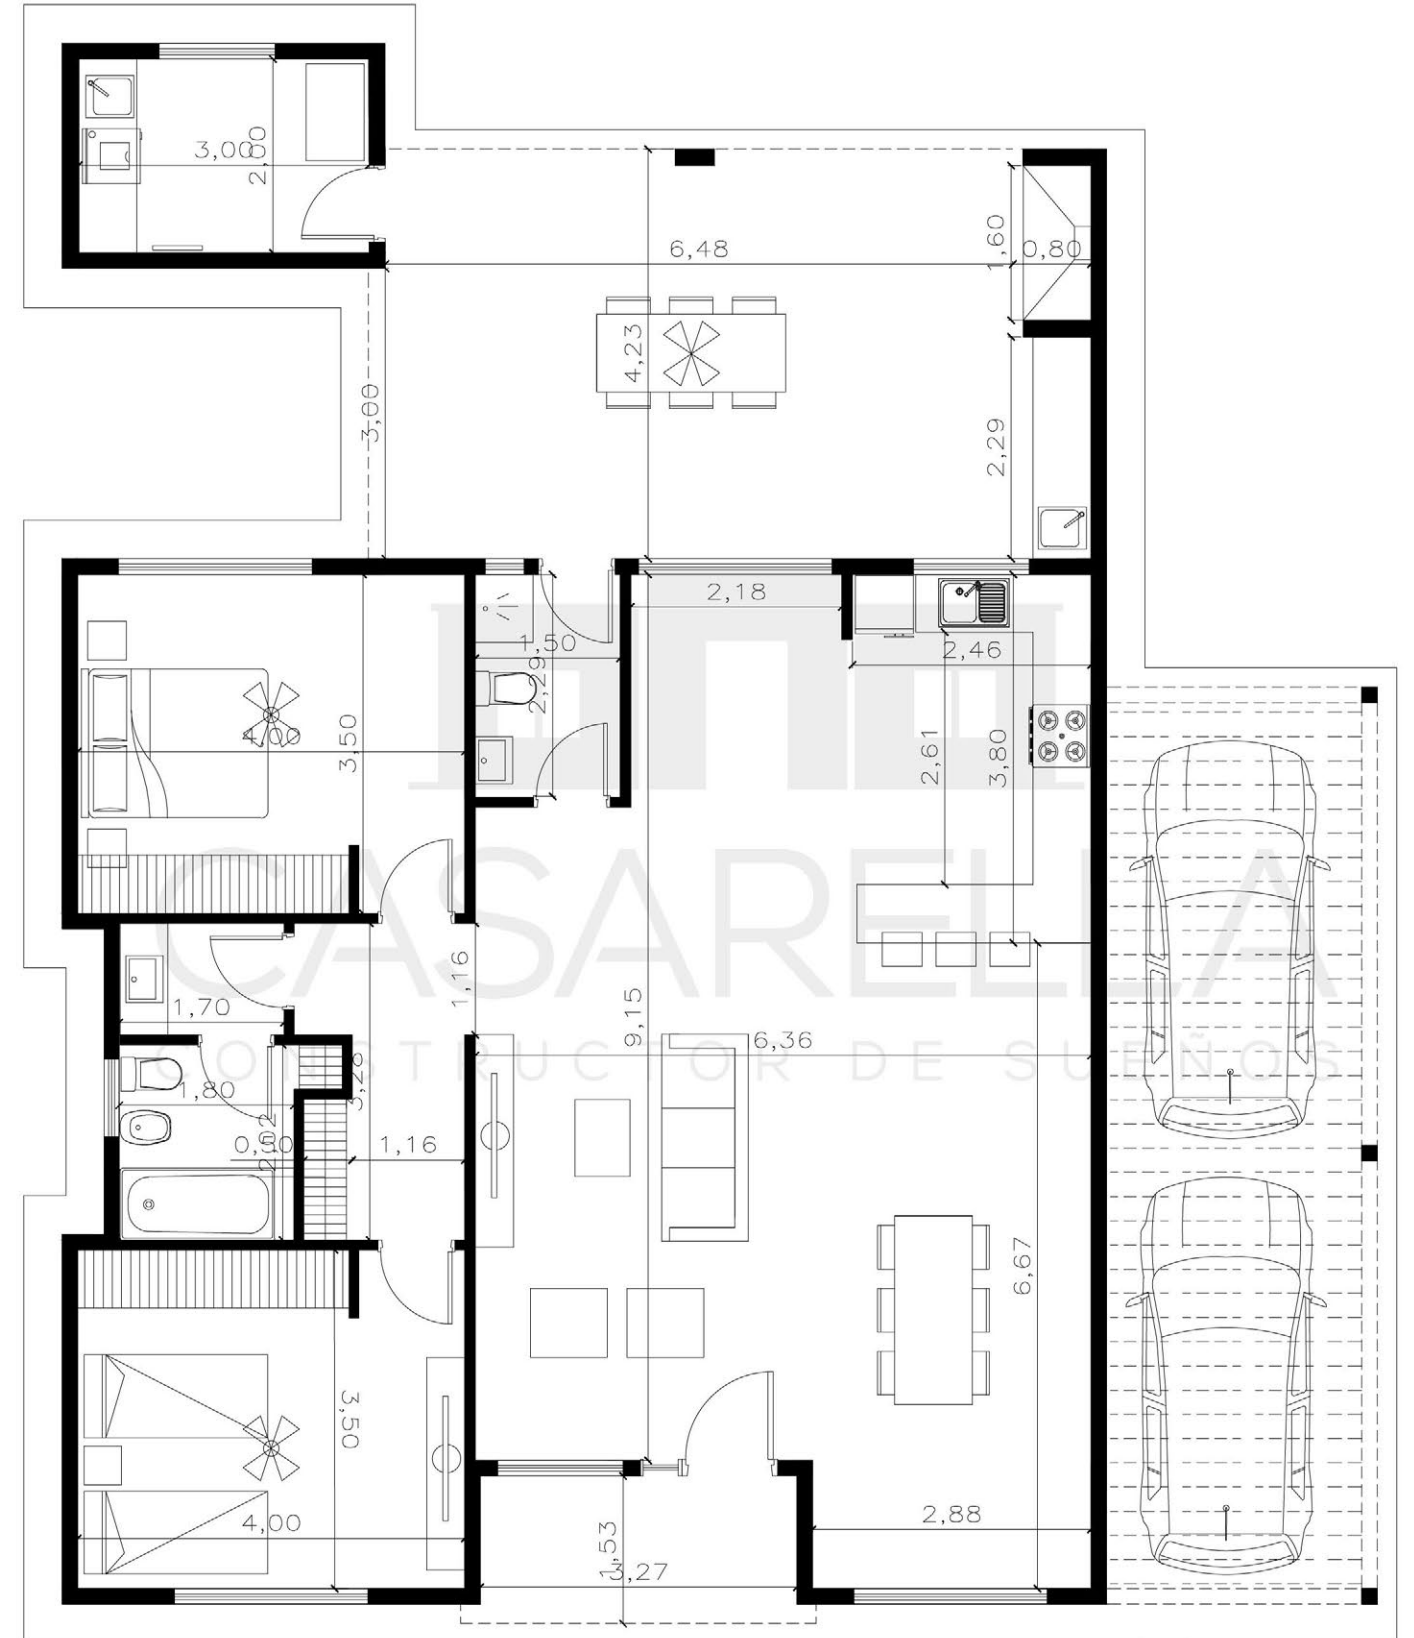

BARRIO LOS PARAÍDOS - LOS CARDALES

Casarella Premium

Sup. cubierta: 122,20 m² | Sup. semicubierta: 33,70 m²

¿Te gustó esta casa?

Pedí acá tu presupuesto

*Todos los diseños son realizados a medida y necesidad de cada cliente.