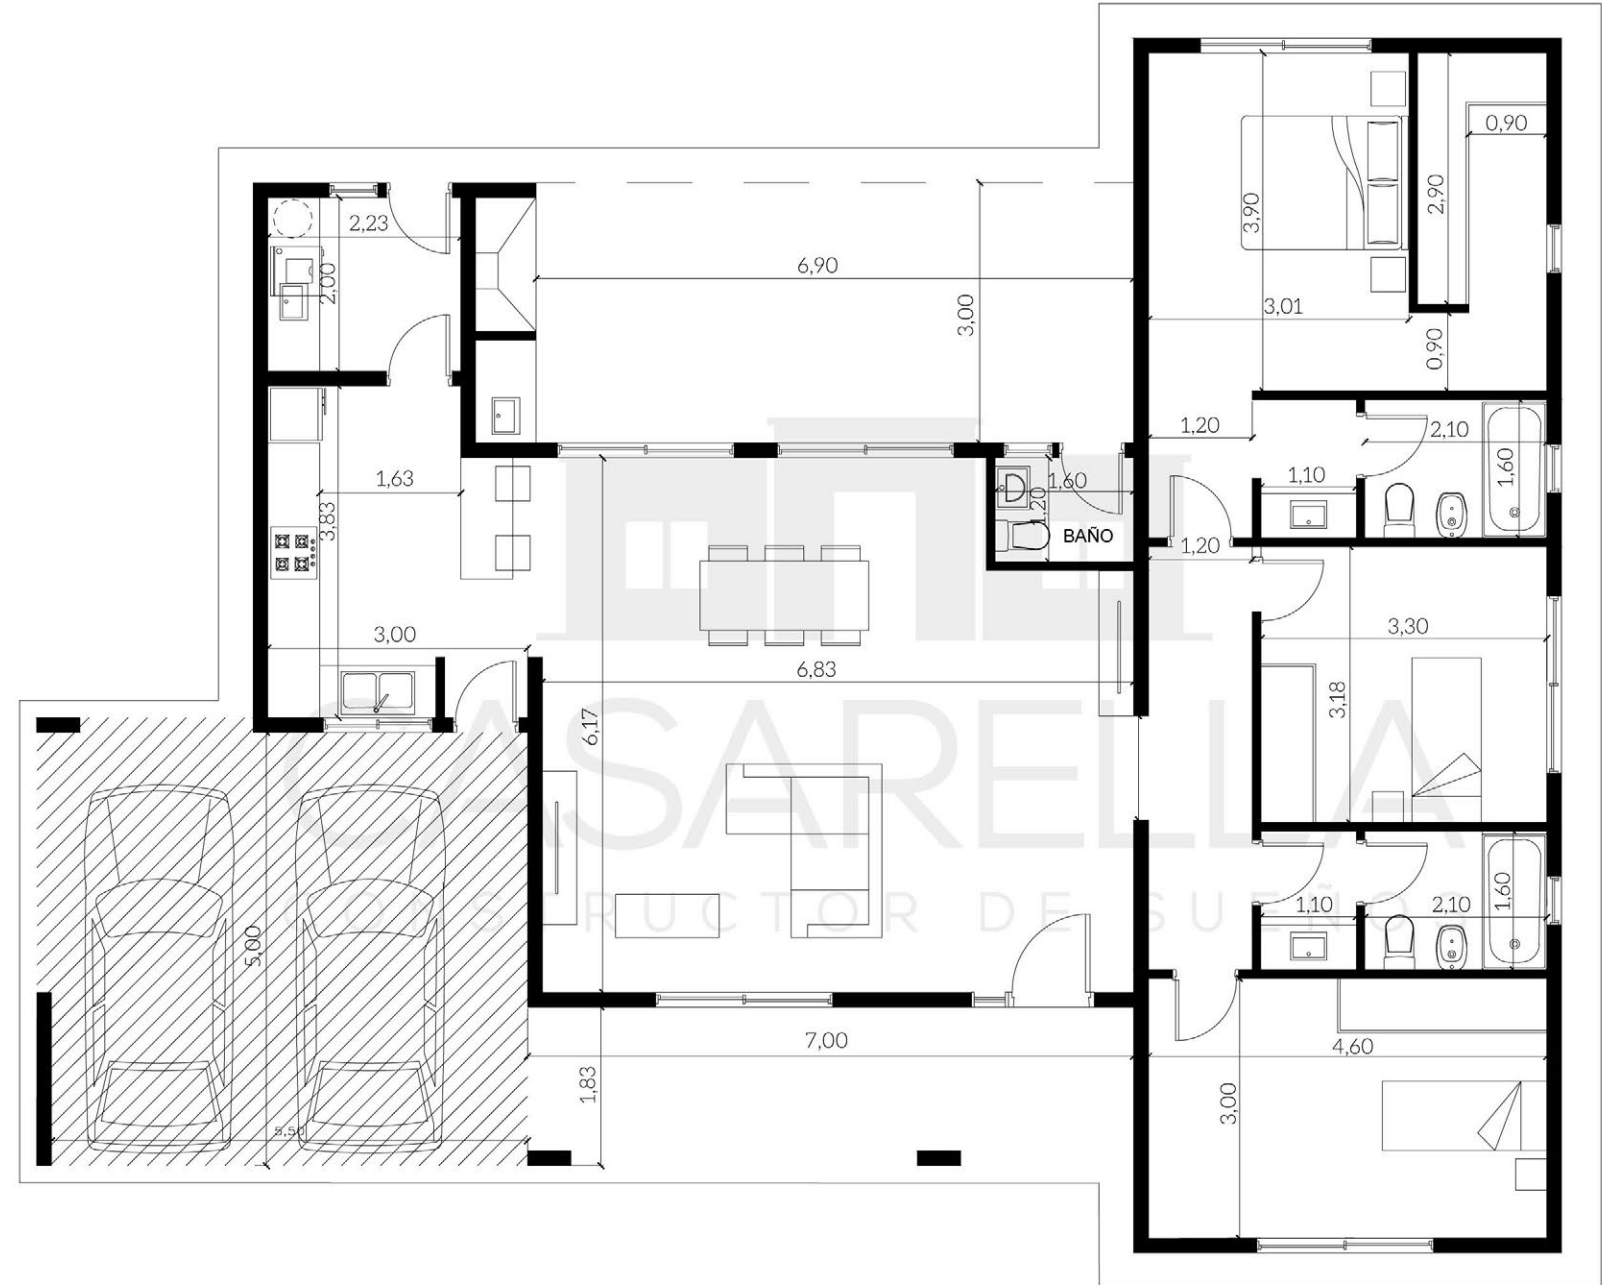

BARRIO HARAS SANTA MARÍA - ESCOBAR

Casarella Premium

Sup. cubierta: 155,95 m² | Sup. semicubierta: 12,81 m² | Sup. ampliación: 28,76 m²

¿Te gustó esta casa?

Pedí acá tu presupuesto

*Todos los diseños son realizados a medida y necesidad de cada cliente.