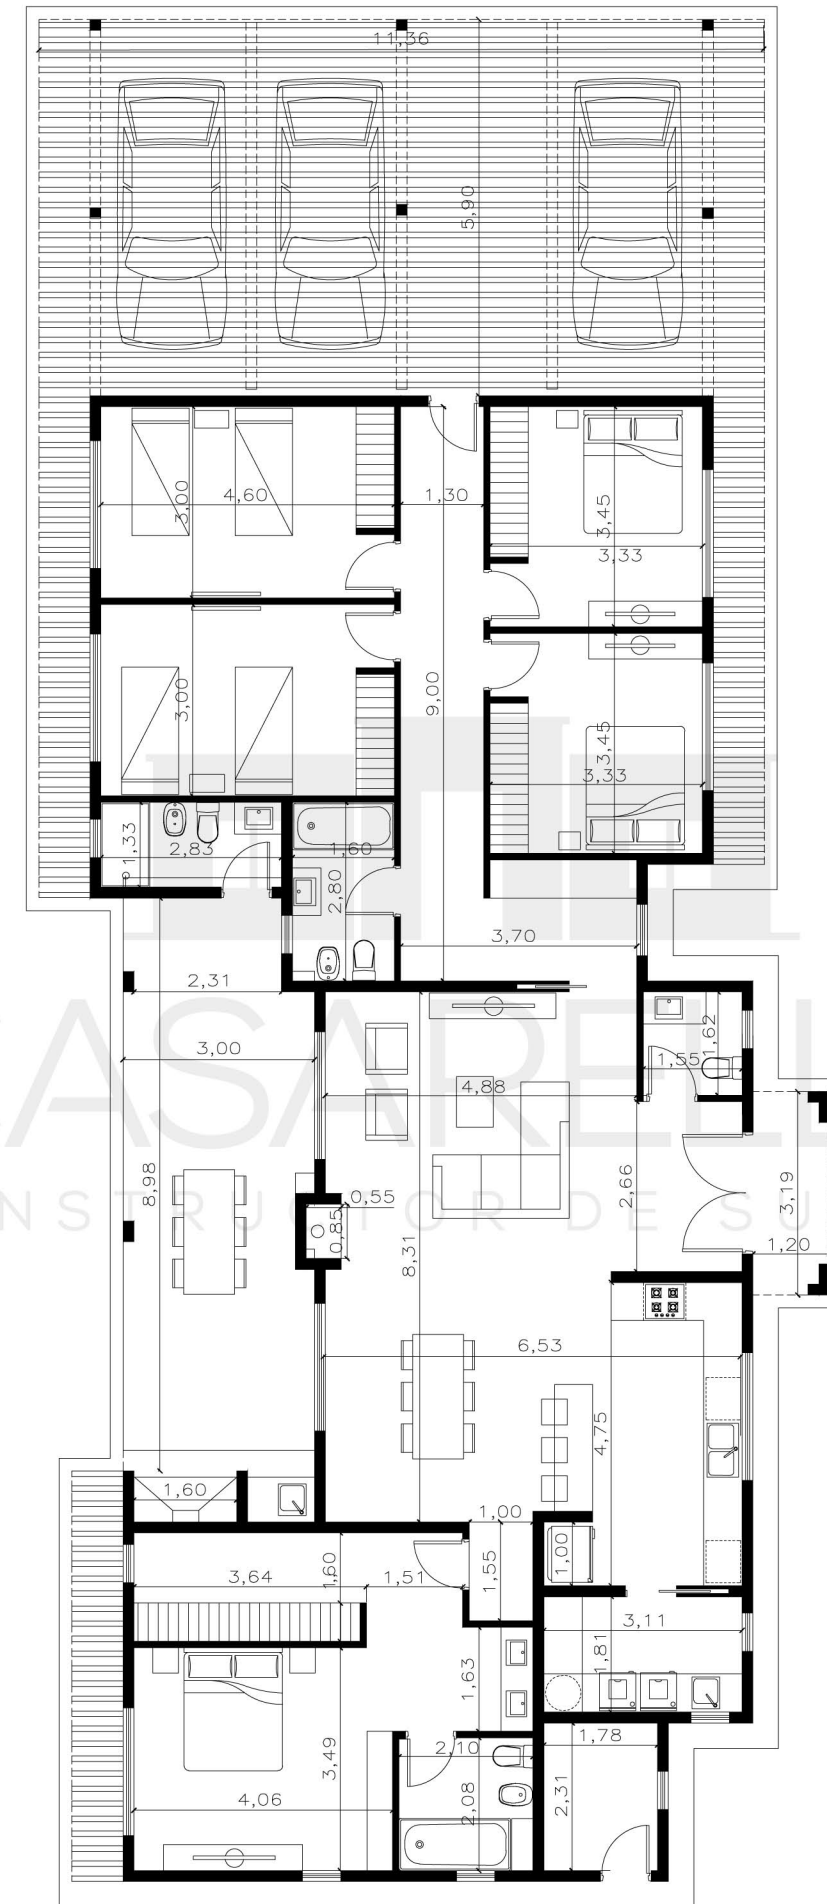

# BARRIO LAS LILAS - LUJÁN

## Casarella Premium

Sup. cubierta: 212 m<sup>2</sup> | Sup. semicubierta: 114 m<sup>2</sup>

\*Todos los diseños son realizados a medida y necesidad de cada cliente.