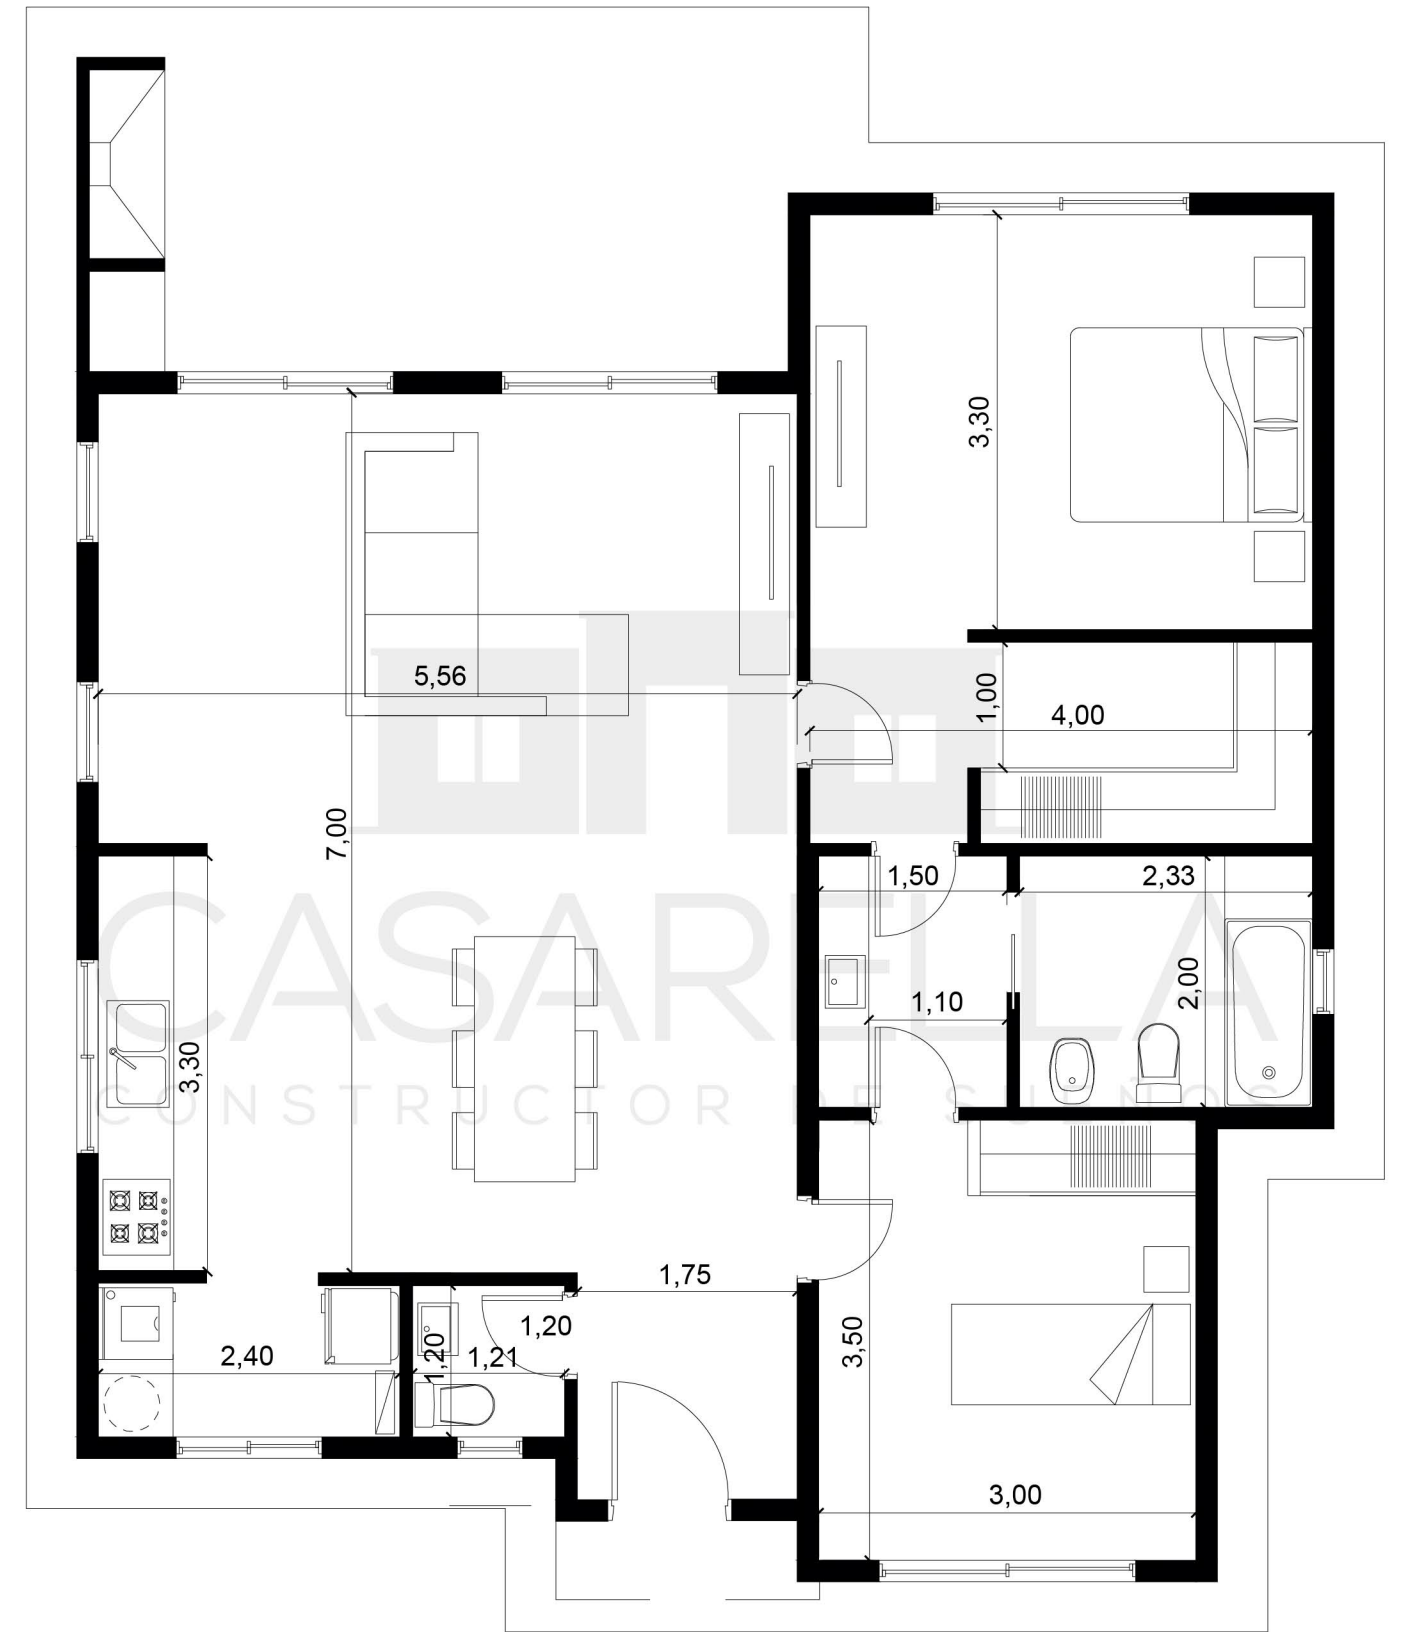

BARRIO LOS PARAÍDOS - LOS CARDALES

Casarella Estándar

Sup. cubierta: 96 m² | Sup. semicubierta: 1,15 m²

*Todos los diseños son realizados a medida y necesidad de cada cliente.