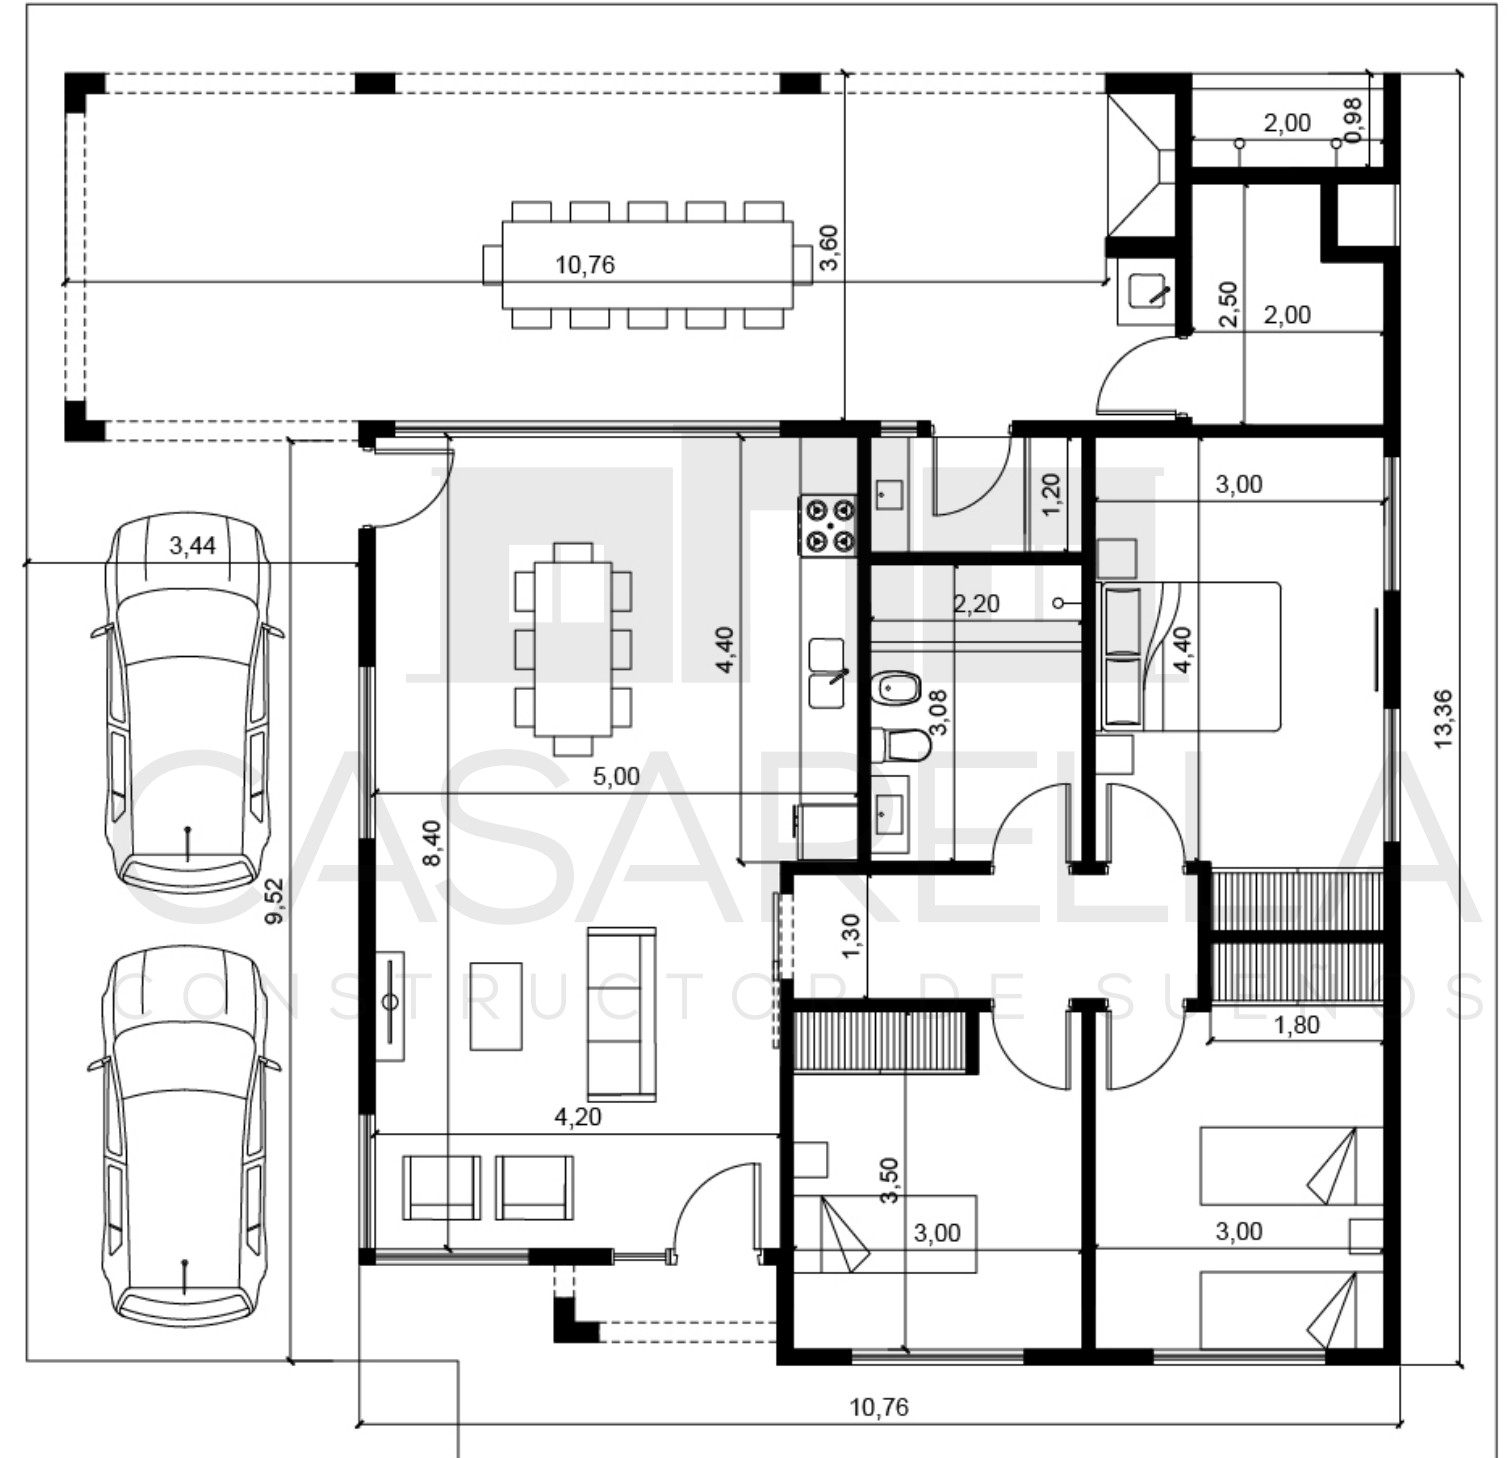

## Casarella Estándar

Sup. Cubierta: 111 m<sup>2</sup> | Sup. Semicubierta: 40,6 m<sup>2</sup>

Cod. 1358

¿Te gustó esta casa?

**Pedí acá tu presupuesto**