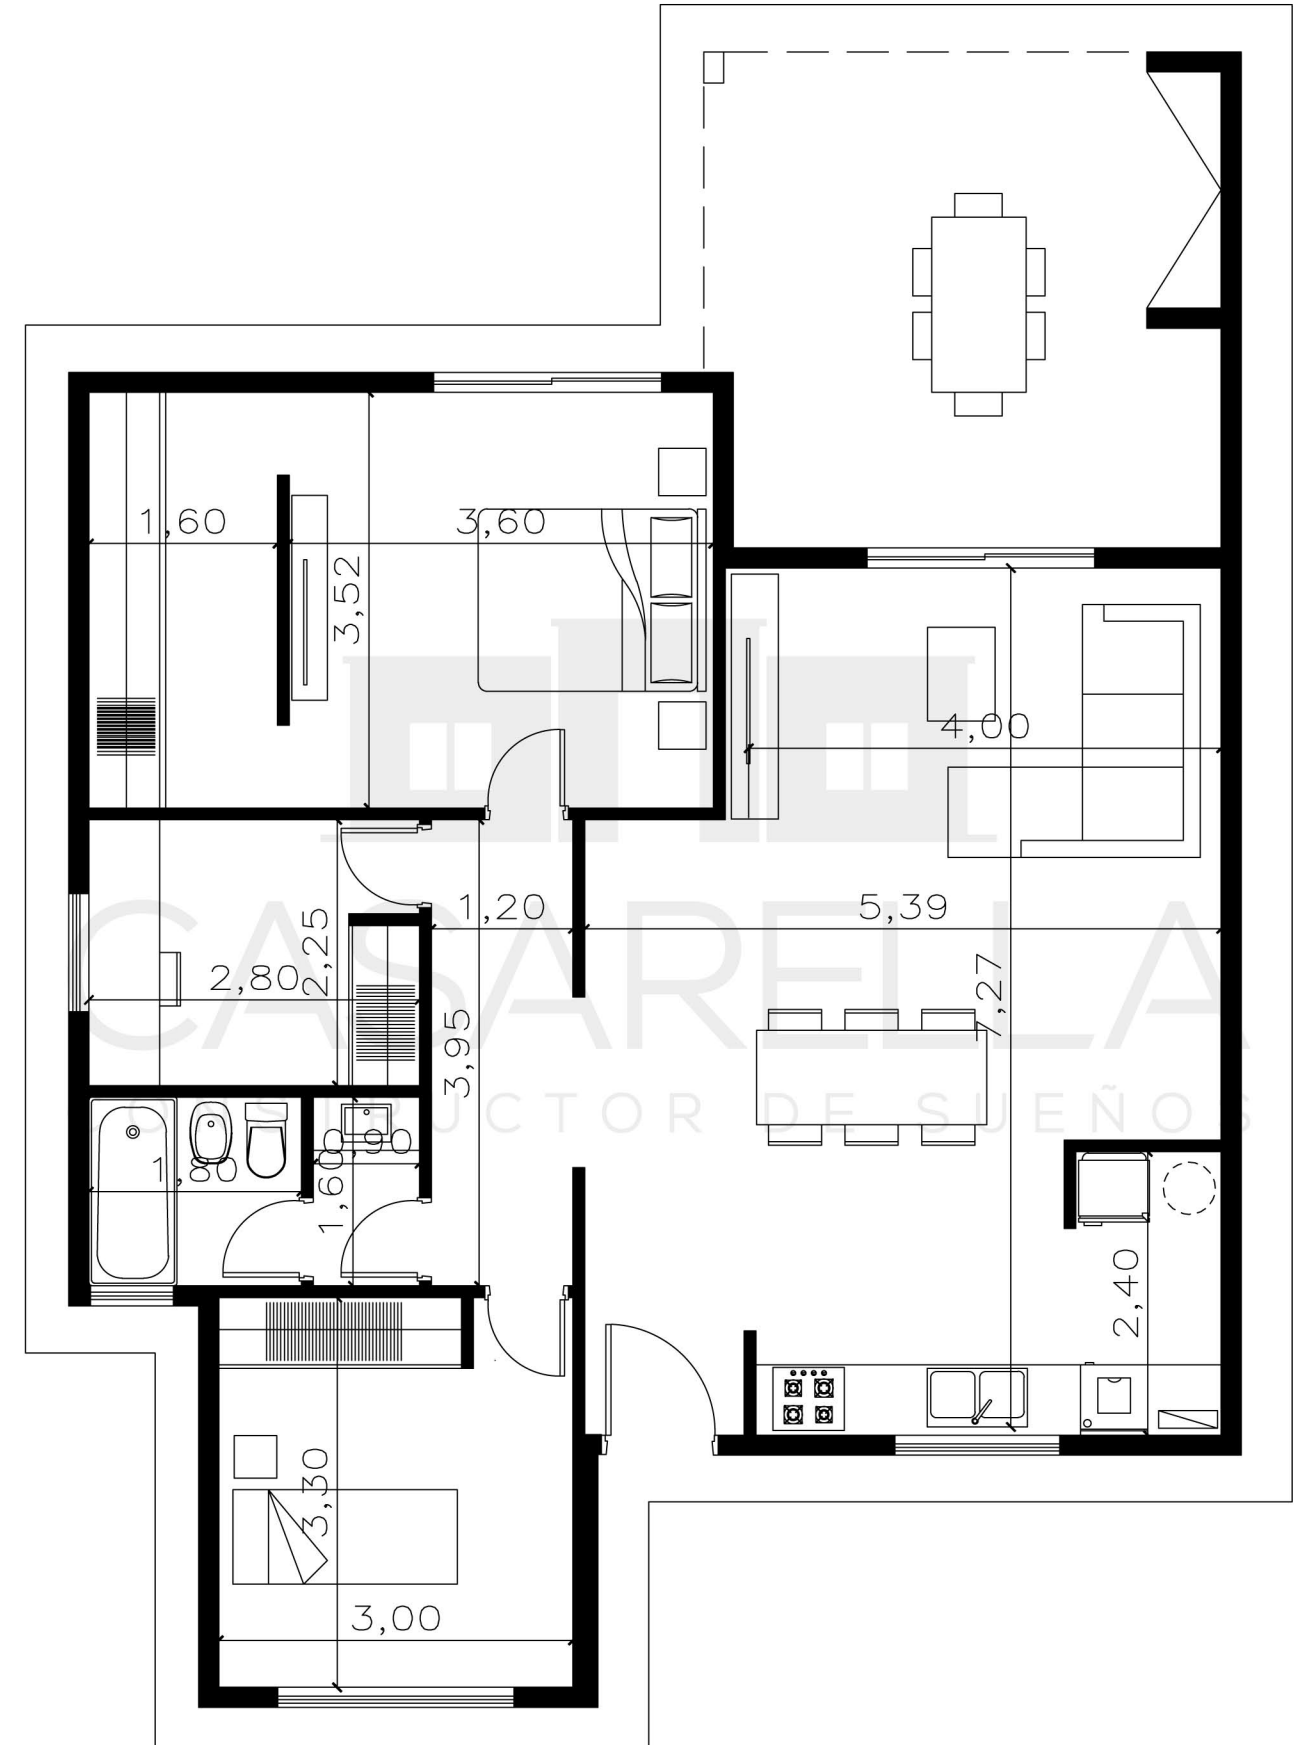

BARRIO LOS PARAÍDOS - LOS CARDALES

Casarella Estándar

Sup. cubierta: 90 m² | Sup. semicubierta: 18 m²

*Todos los diseños son realizados a medida y necesidad de cada cliente.