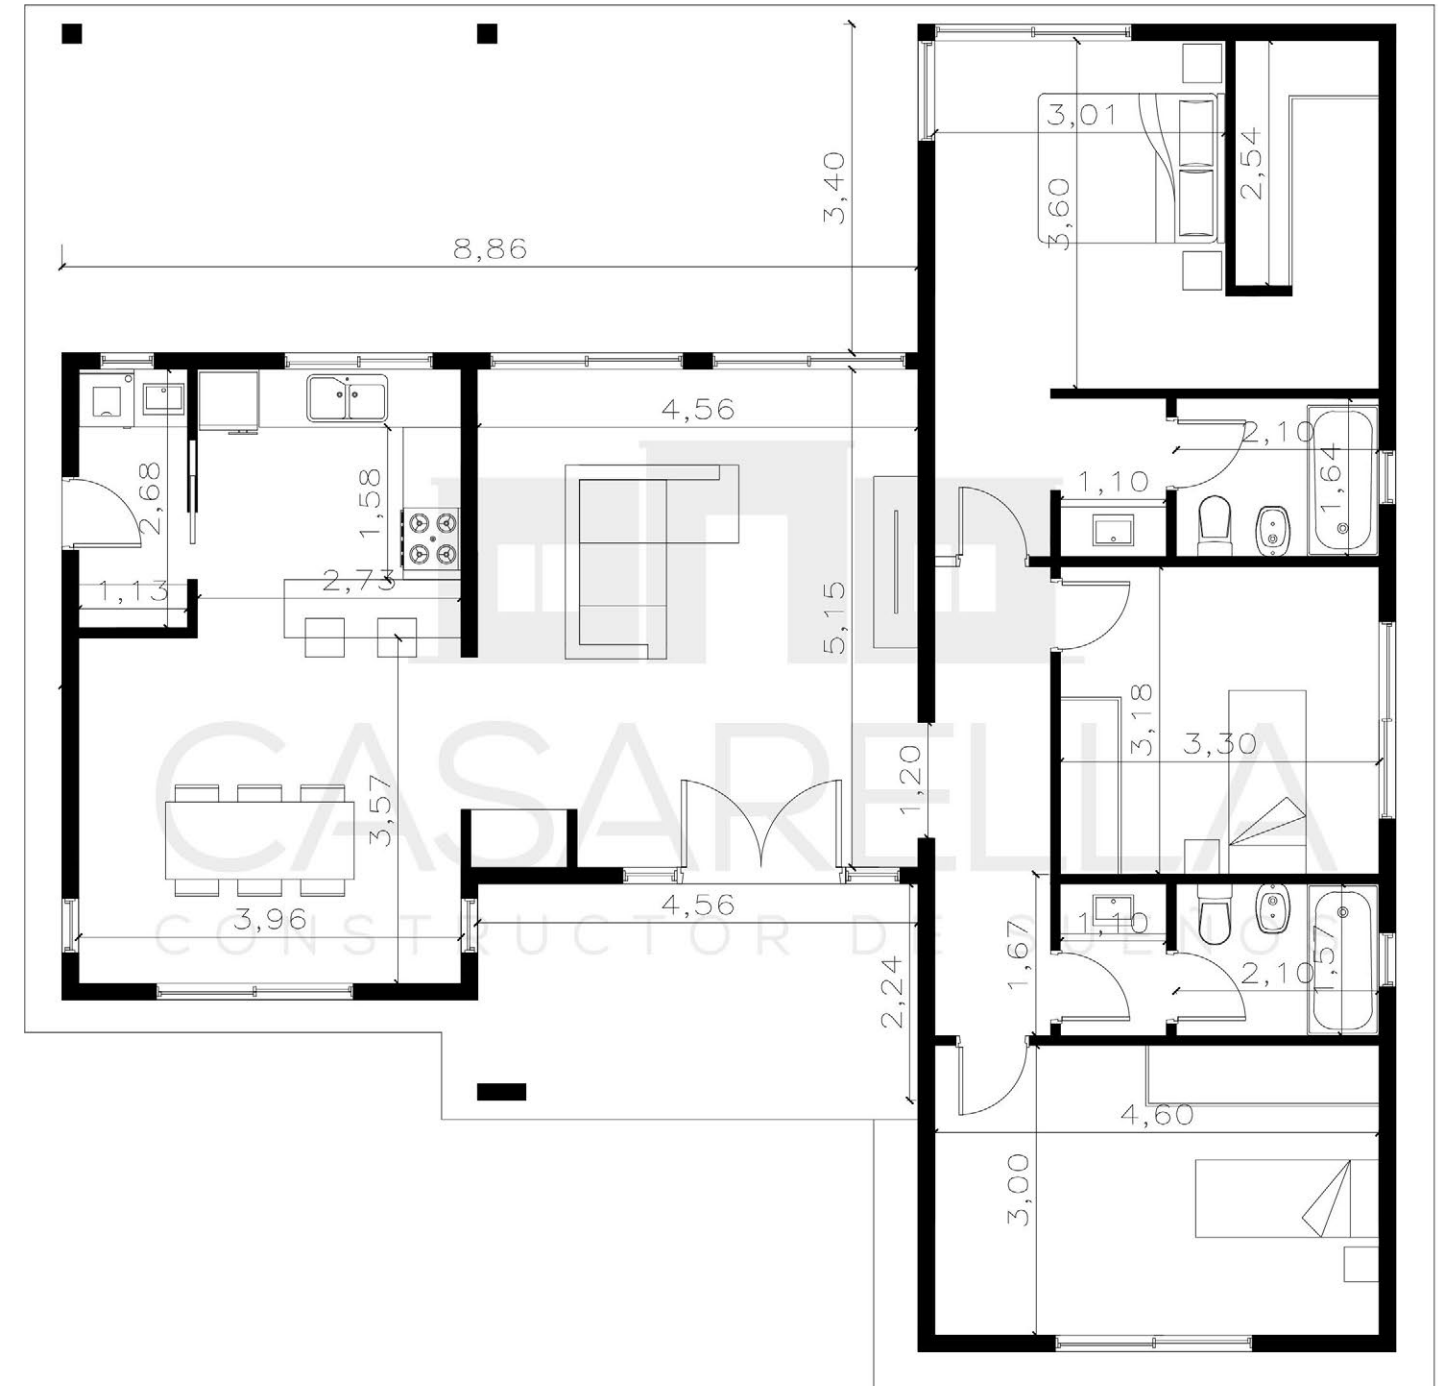

# BARRIO SAN SEBASTIÁN - PILAR

## Casarella Estándar

Sup. cubierta: 121 m<sup>2</sup> | Sup. semicubierta: 30 m<sup>2</sup>

¿Te gustó esta casa?

[Pedí acá tu presupuesto](#)

\*Todos los diseños son realizados a medida y necesidad de cada cliente.