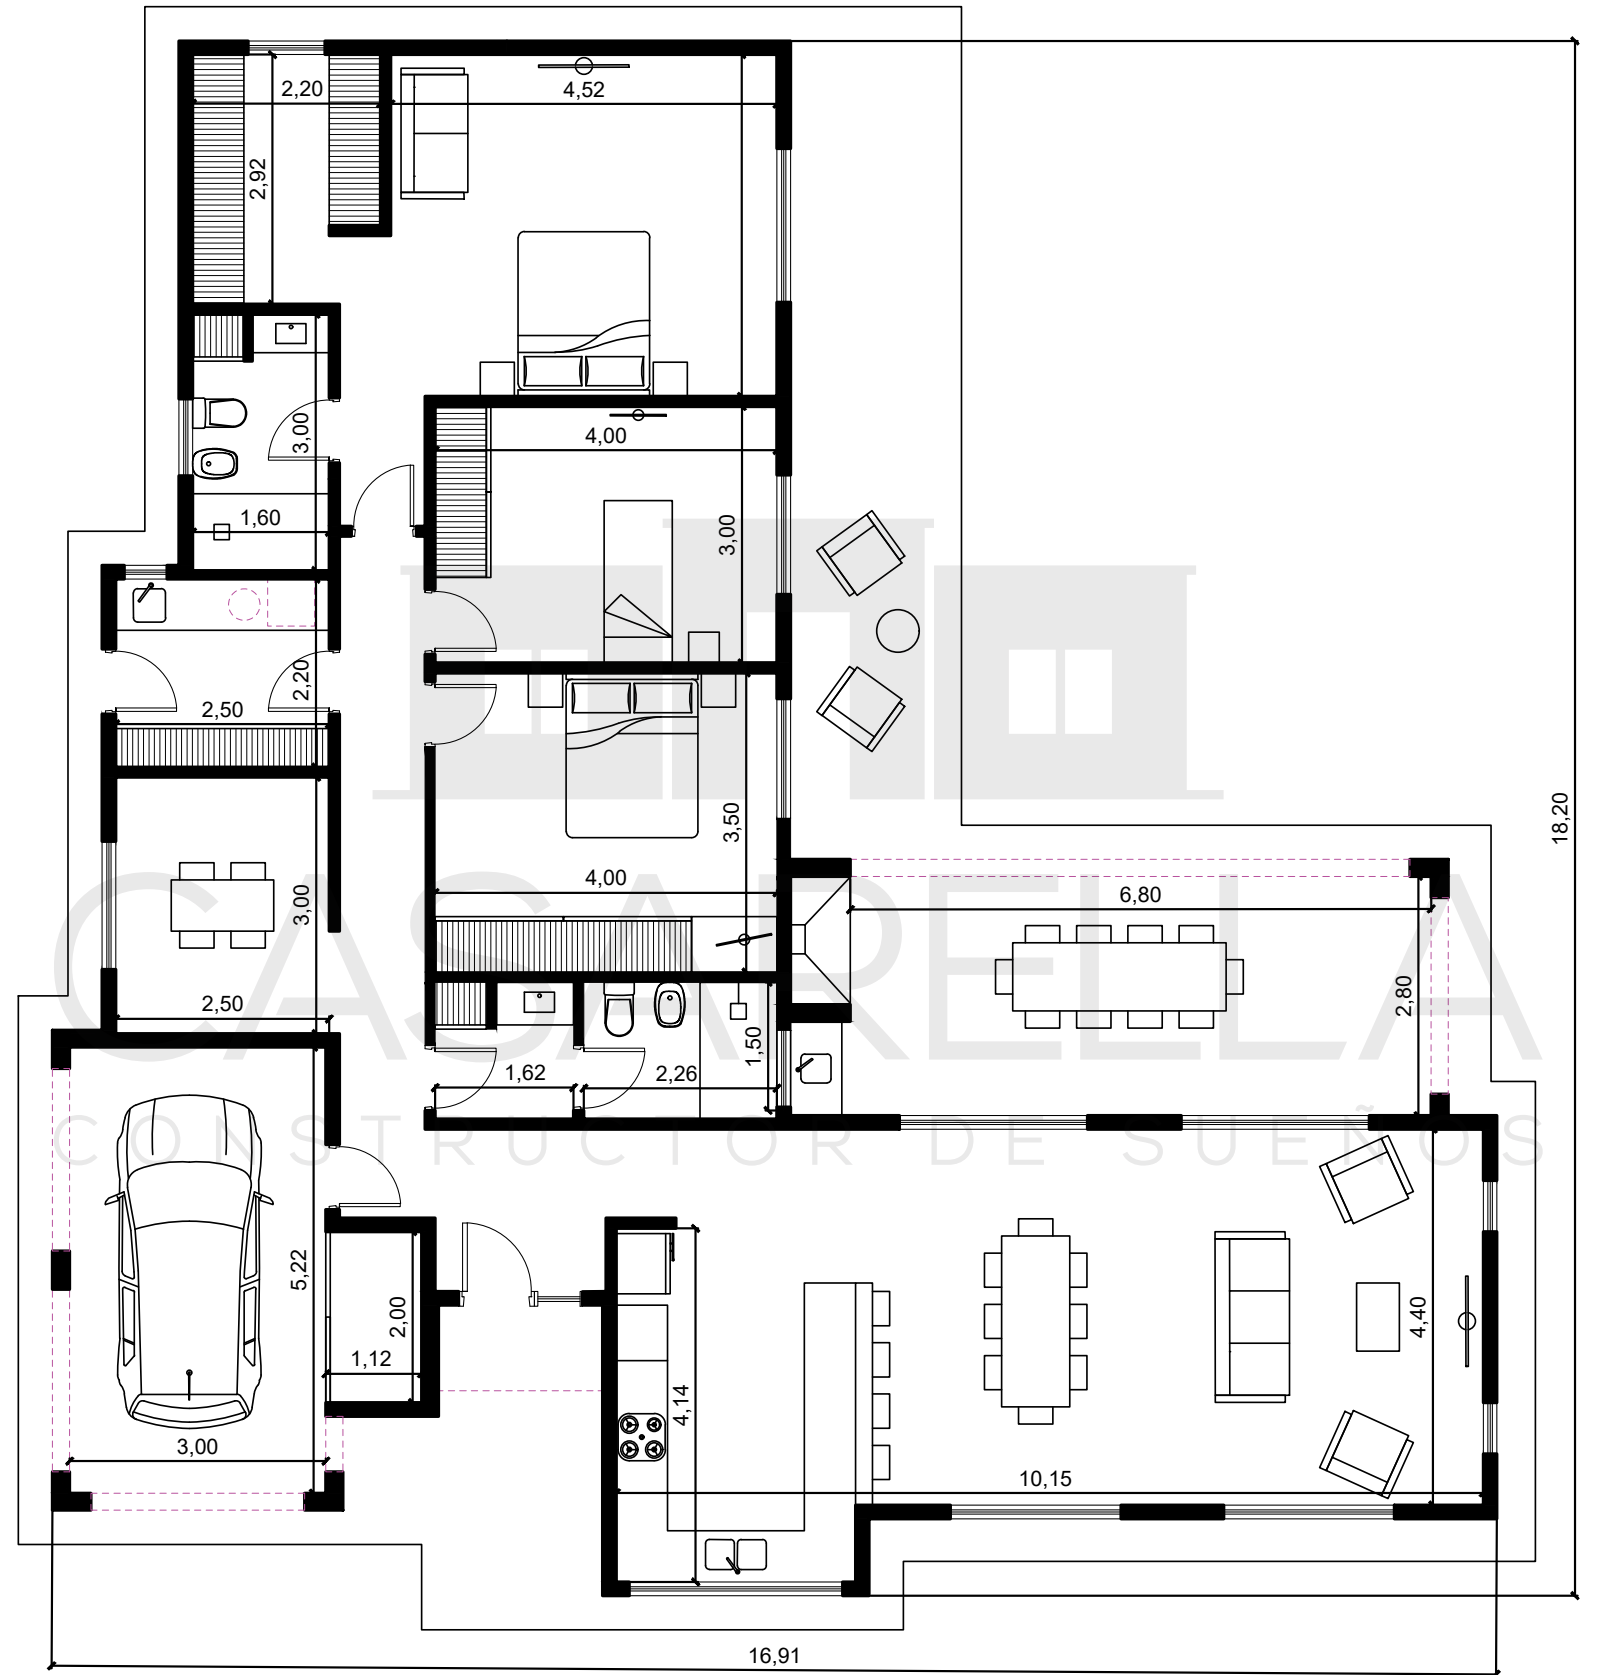

ARENAS DEL SUR - MAR DEL PLATA

Casarella Premium

Sup. Cubierta: 157m² | Sup. Semicubierta: 39,9 m²

Cod. 1314

- ✓ Más de 10 años en el mercado.
- ✓ Más de 300 casas construidas.
- ✓ Oficina-Showroom de casas.
- ✓ Fábrica de 3750 m² con tecnología de última generación.
- ✓ Atención personalizada.
- ✓ 20% menos que el costo del ladrillo.
- ✓ Apta financiación.
- ✓ Equipo de profesionales destinados a tu proyecto.
- ✓ Servicio de construcción Llave en Mano.
- ✓ Dirección de Obra.
- ✓ Trámites y gestiones municipales.
- ✓ Certificación ISO-9001.
- ✓ Certificado de Aptitud Técnica.
- ✓ Garantía escrita 10 años.

Pisos con cerámicos

Paredes interiores color blanco

Paredes exteriores revestimiento plástico

Puertas interiores Oblak Línea Tekstura

Puerta principal Oblak Primma Plus

Mueble de cocina, mesada y grifería

Artefactos de Baño Roca Mónaco