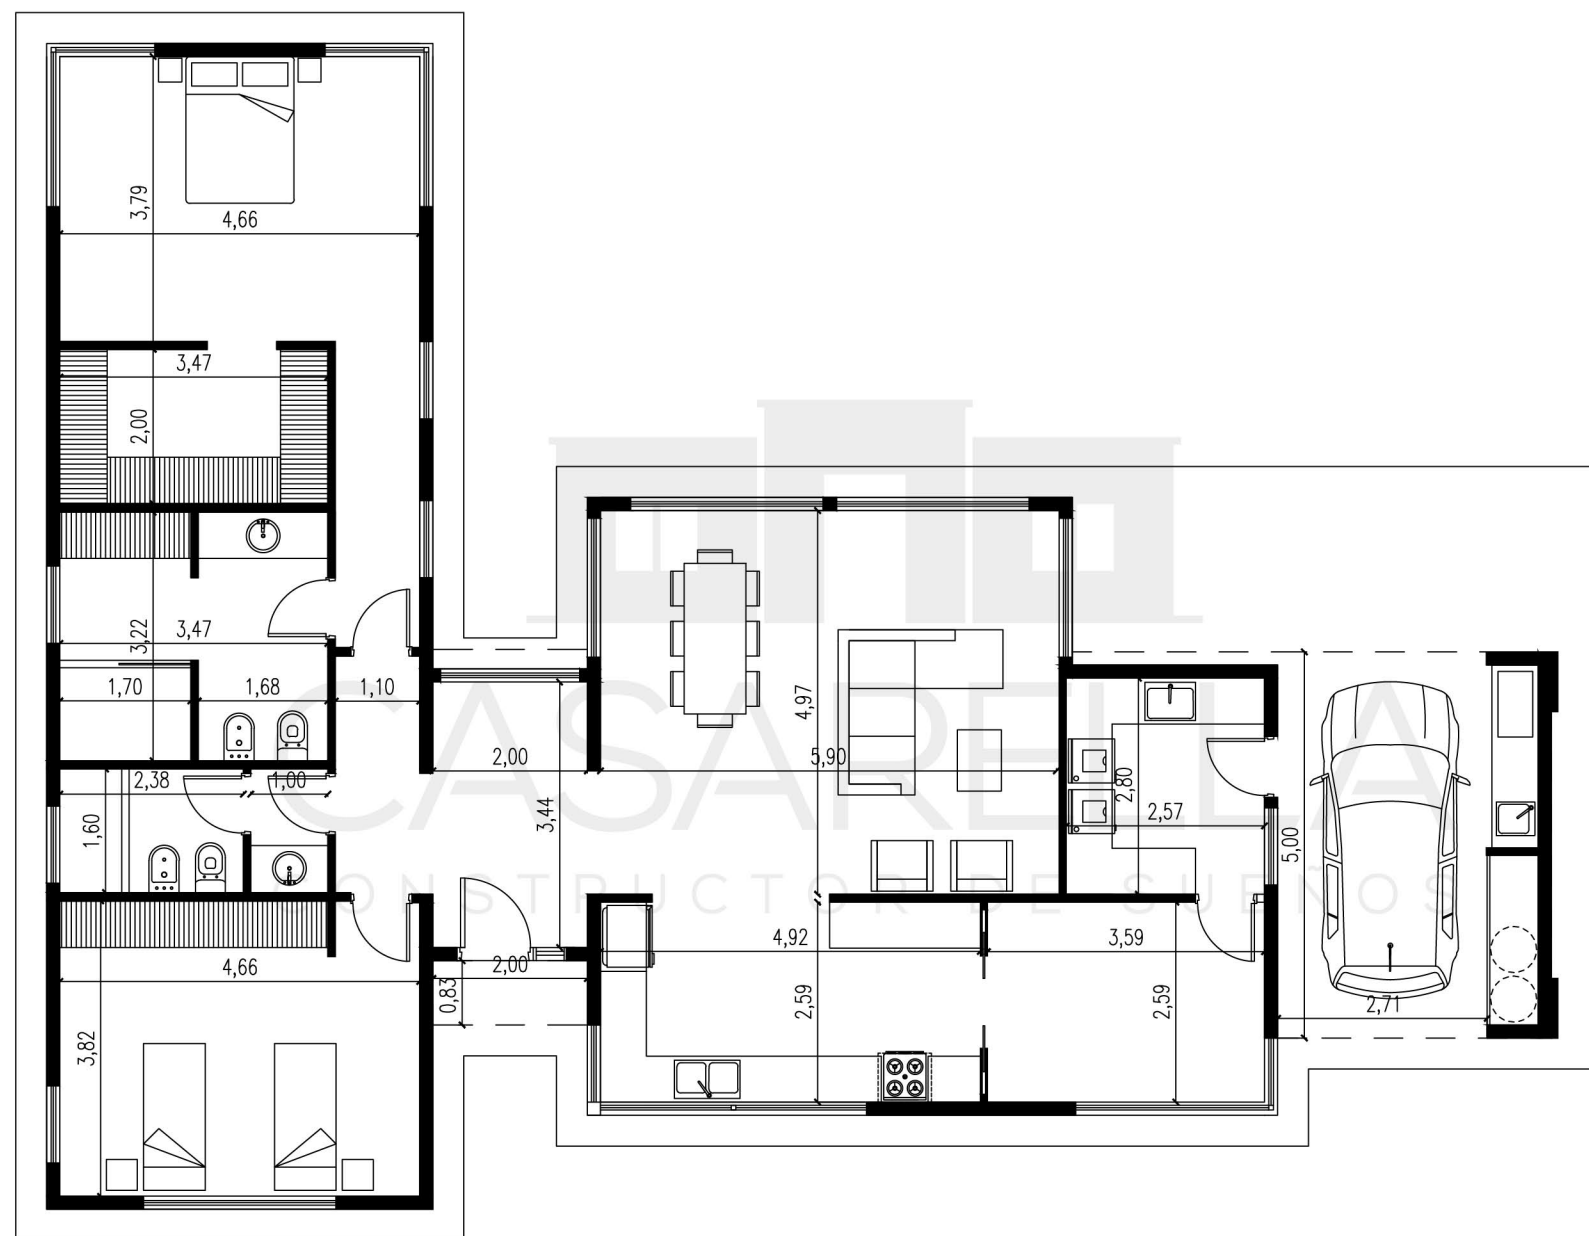

# BARRIO MIRALAGOS - LA PLATA

## Casarella Premium

Sup. cubierta: 153,10 m<sup>2</sup>

Sup. semicubierta: 15,70 m<sup>2</sup>

\*Todos los diseños son realizados a medida y necesidad de cada cliente.