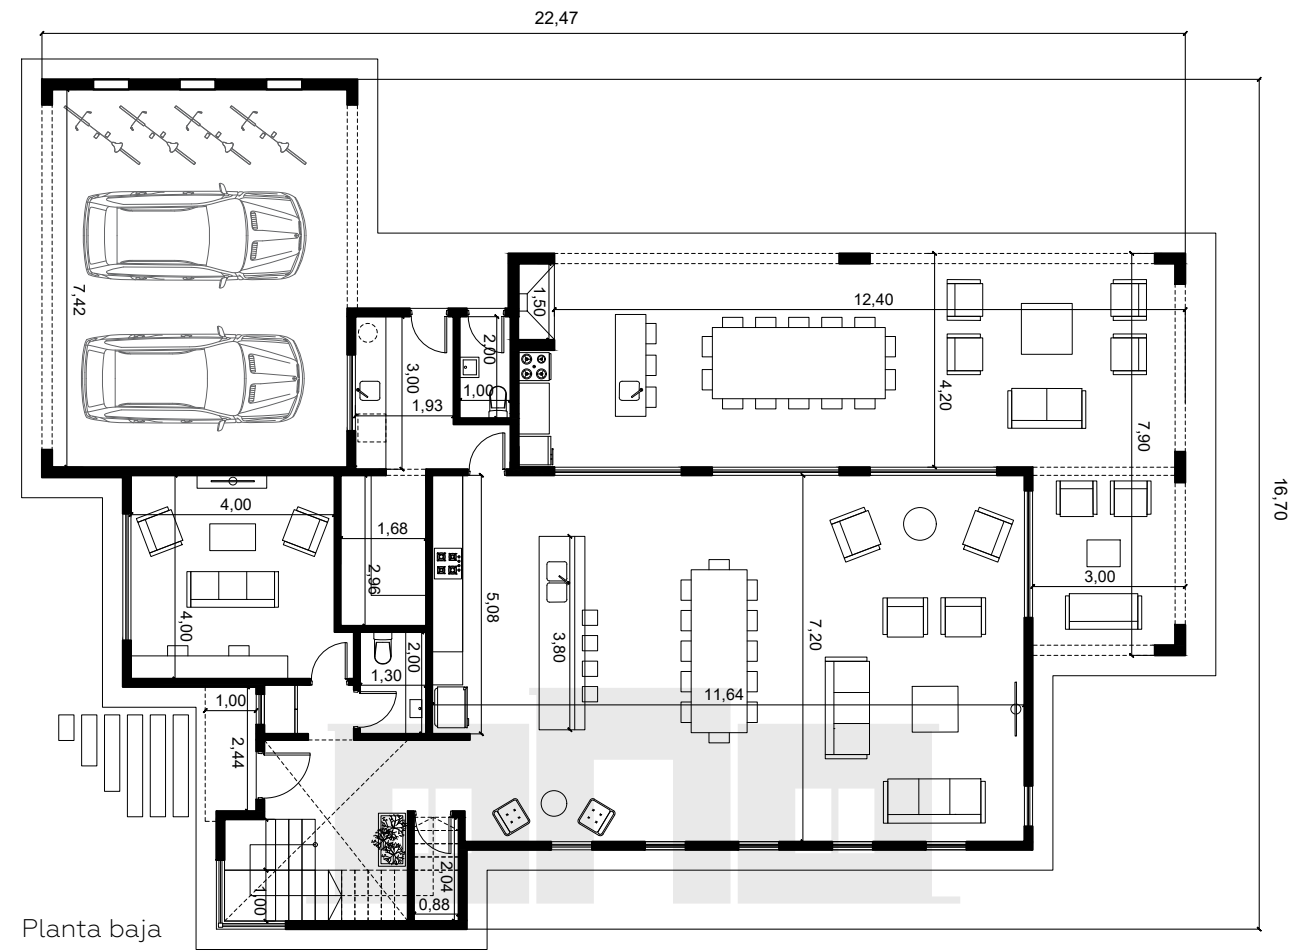

BARRIO LA FORESTA - SAN NICOLÁS

Casarella Premium

Sup. Cubierta: 265 m² | Sup. Semicubierta: 111,9 m²

Planta baja: 148 m² | Planta alta: 117 m²

Cod. 1402

Planta baja

Planta alta