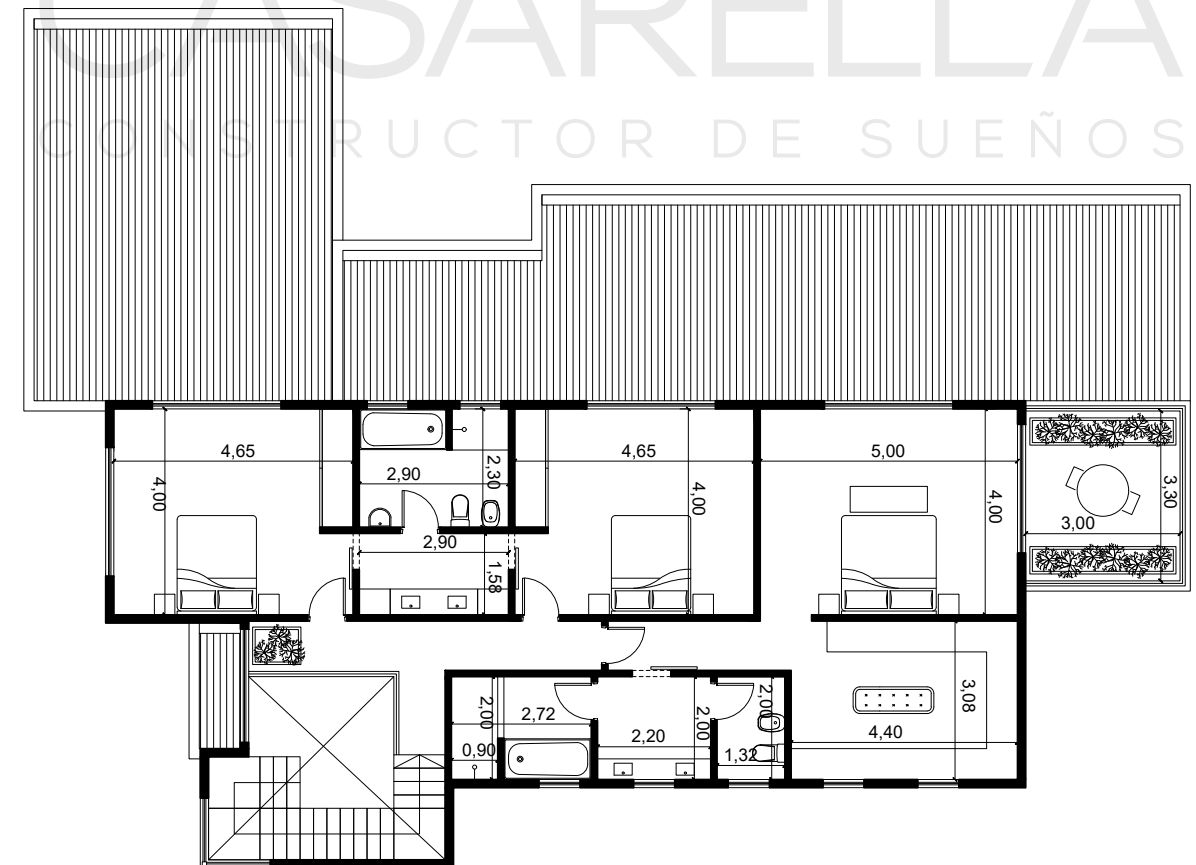

BARRIO LA FORESTA - SAN NICOLÁS

Casarella Premium

Sup. Cubierta: 265 m² | Sup. Semicubierta: 111,9 m²

Planta baja: 148 m² | Planta alta: 117 m²

Cod. 1402

Planta baja

Planta alta