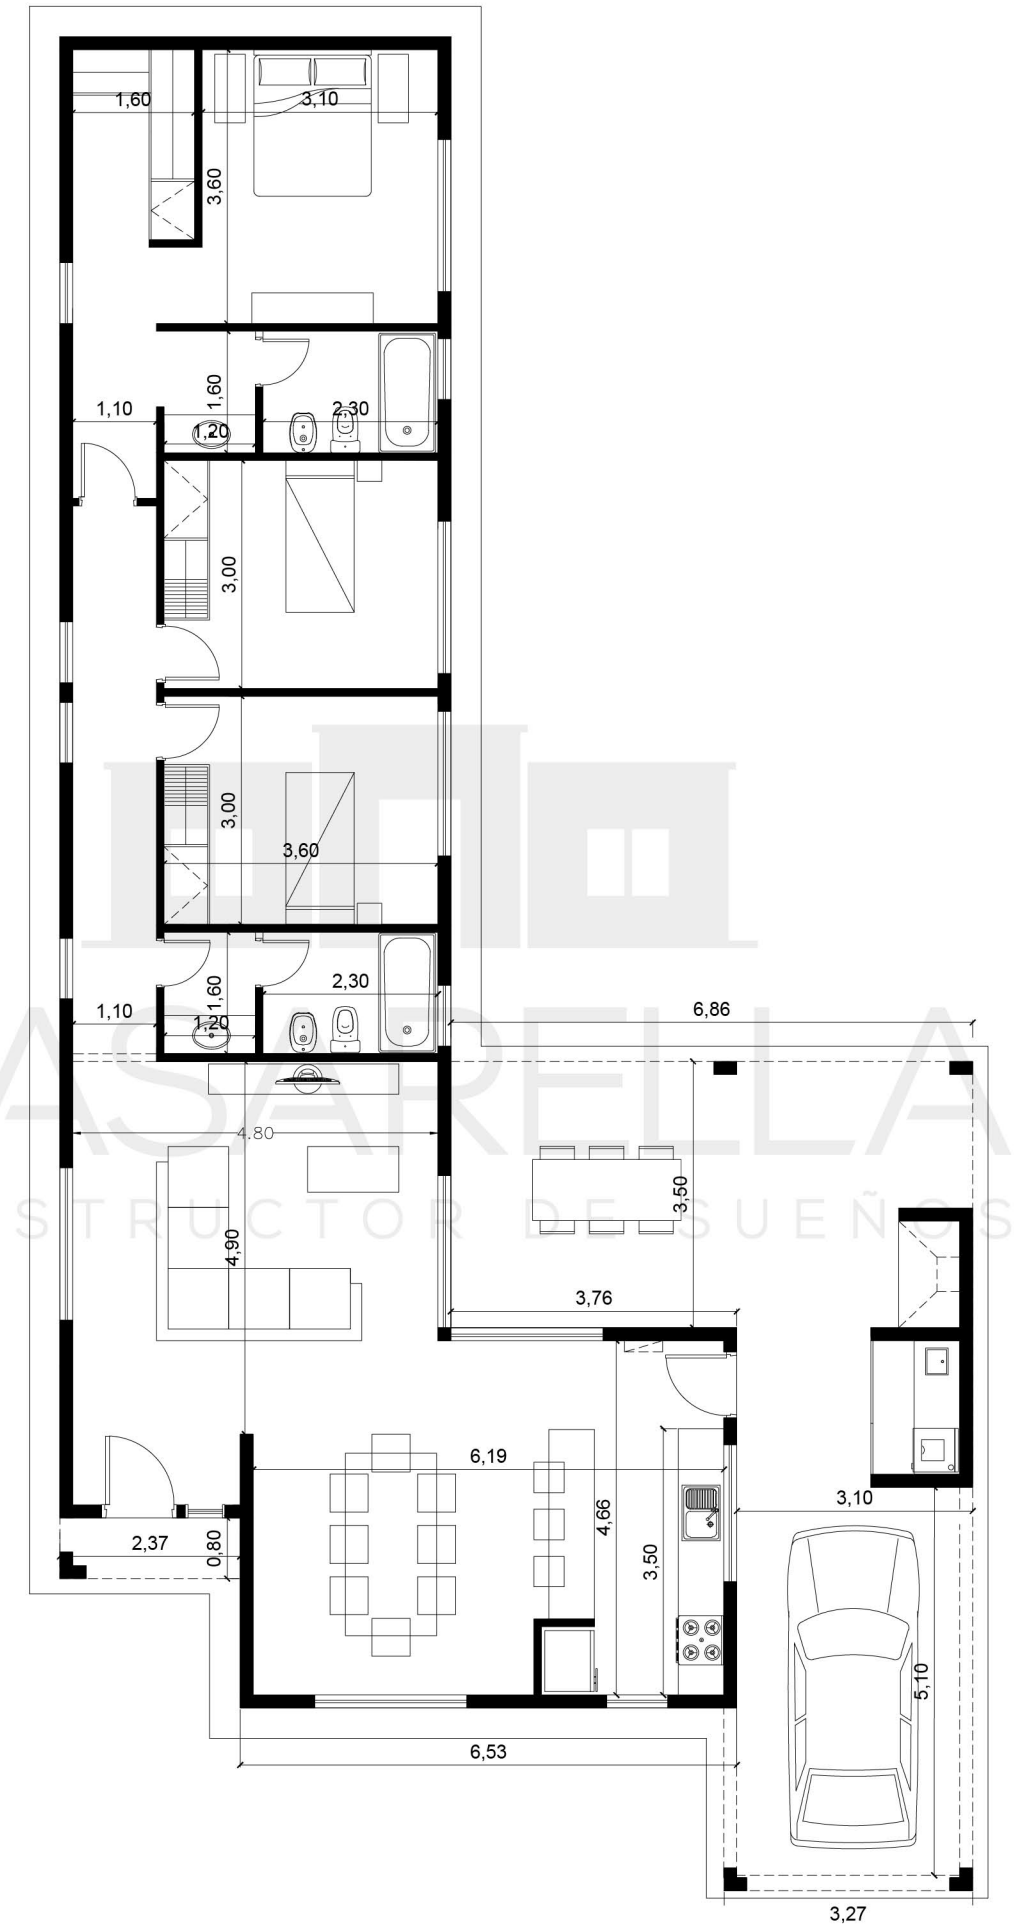

# BARRIO LA TAQUARA - CAÑUELAS

## Casarella Premium

Sup. cubierta: 130 m<sup>2</sup> | Sup. semicubierta: 44 m<sup>2</sup>

\*Todos los diseños son realizados a medida y necesidad de cada cliente.