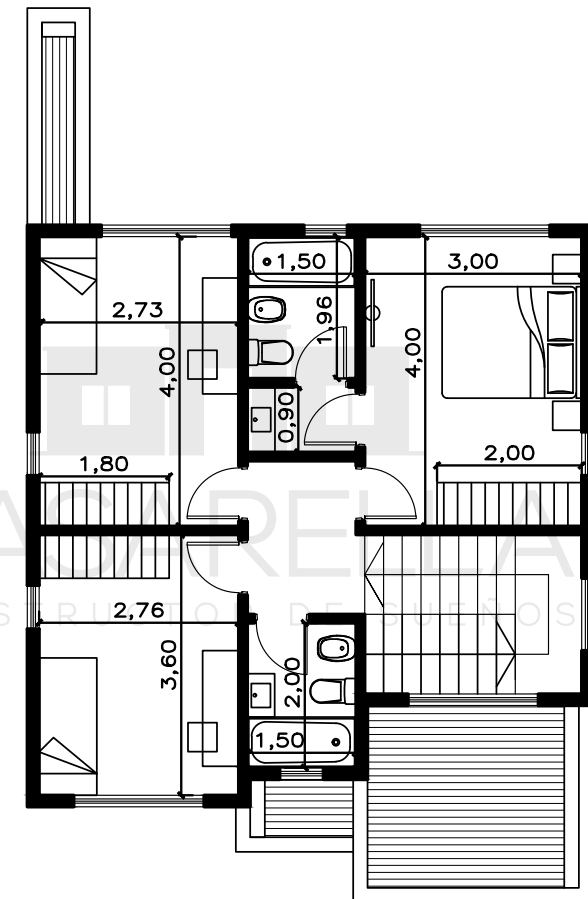

BARRIO SANTA ELENA - PILAR DEL ESTE

**Casarella Premium**

**Sup. Cubierta: 127,10 m<sup>2</sup> | Sup. Semicubierta: 2,10 m<sup>2</sup>**

**Planta baja: 69,30 m<sup>2</sup> | Planta alta: 57,80 m<sup>2</sup>**

Cod. 1218

Planta baja

Planta alta

¿Te gustó esta casa?

**Pedí acá tu presupuesto**