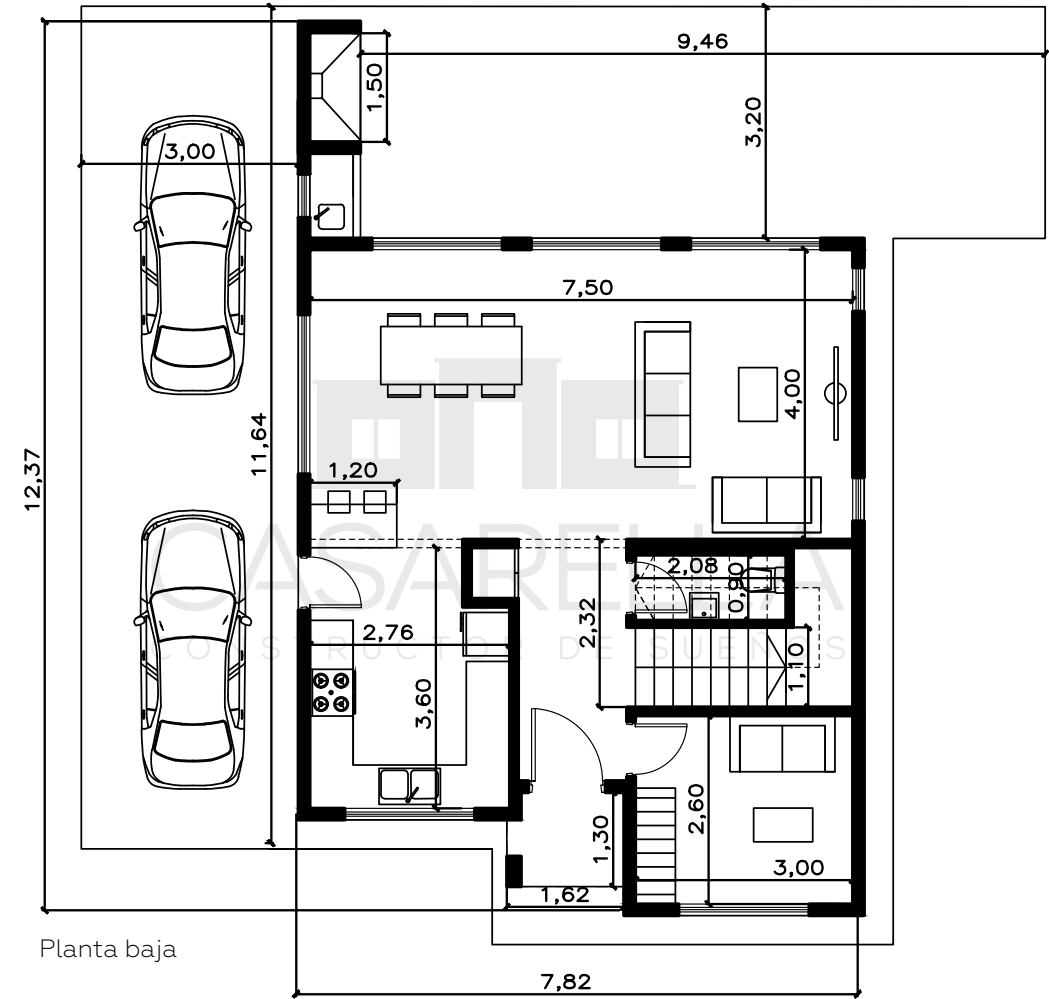

BARRIO SANTA ELENA - PILAR DEL ESTE

**Casarella Premium**

**Sup. Cubierta: 127,10 m<sup>2</sup> | Sup. Semicubierta: 2,10 m<sup>2</sup>**

**Planta baja: 69,30 m<sup>2</sup> | Planta alta: 57,80 m<sup>2</sup>**

Cod. 1218

Planta baja

Planta alta

¿Te gustó esta casa?

**Pedí acá tu presupuesto**