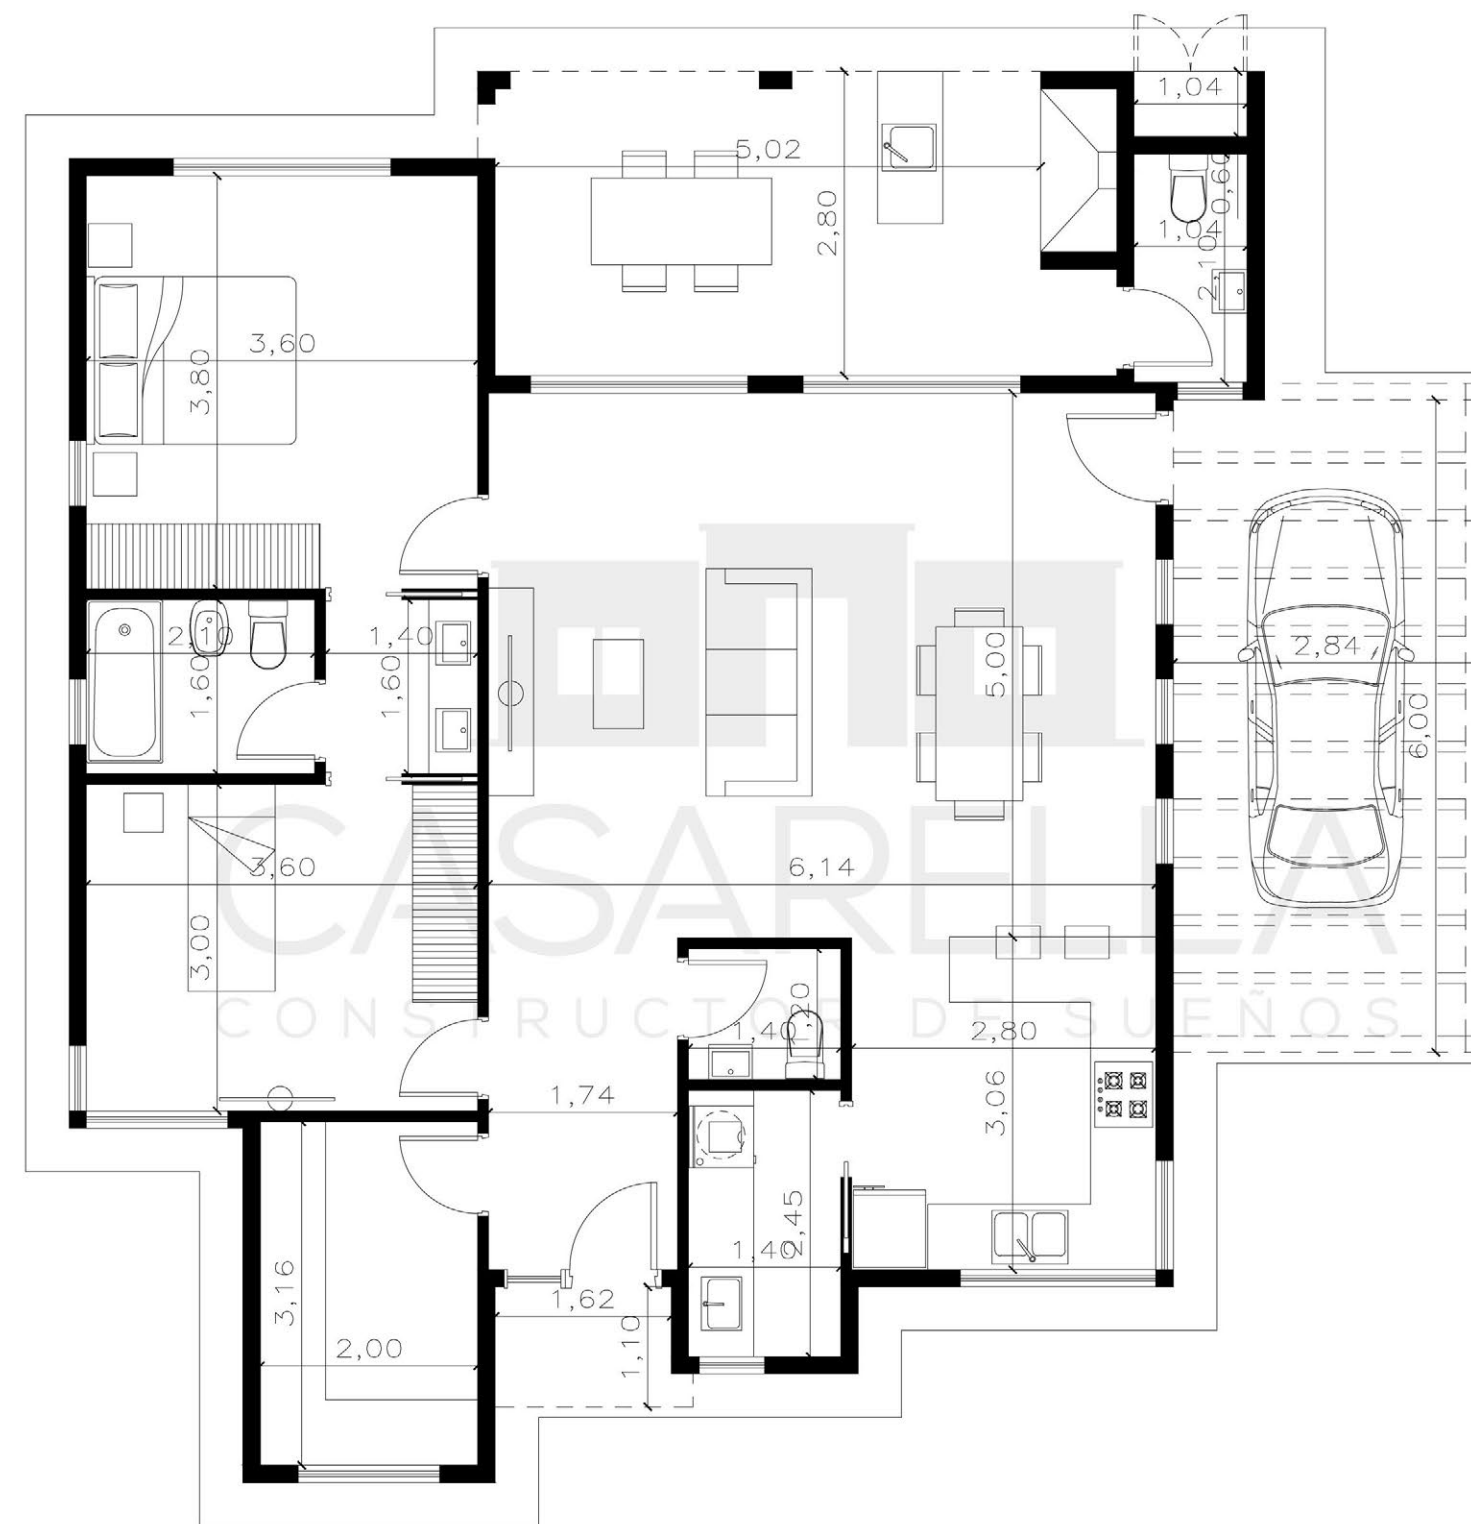

Casarella Premium

Sup. cubierta: 102 m² | Sup. semicubierta: 15,86 m²

Cod. 1003

¿Te gustó esta casa?

Pedí acá tu presupuesto

*Todos los diseños son realizados a medida y necesidad de cada cliente.