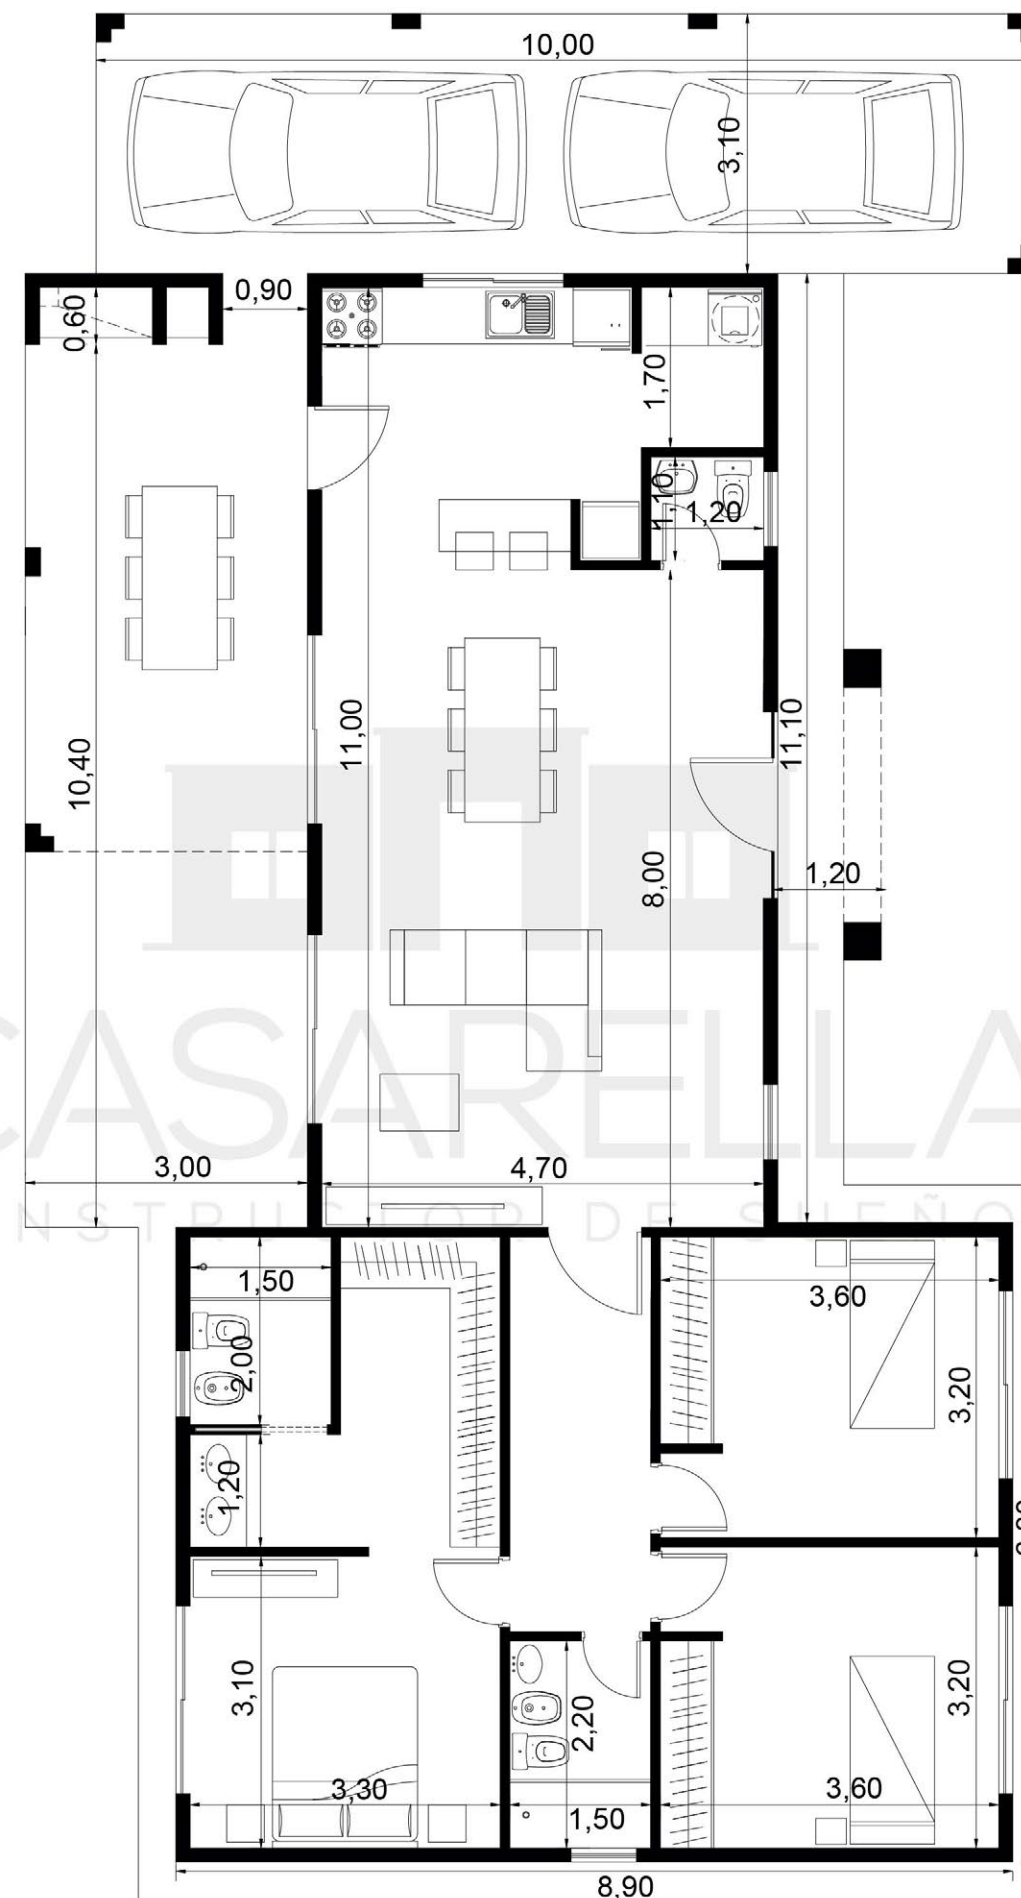

BARRIO LOMAS DE SAN FRANCISCO - OPEN DOOR

Casarella Premium

Sup. cubierta: 117m² | Sup. semicubierta: 50 m²

Cod. 1249

¿Te gustó esta casa?

[Pedí acá tu presupuesto](#)

*Todos los diseños son realizados a medida y necesidad de cada cliente.