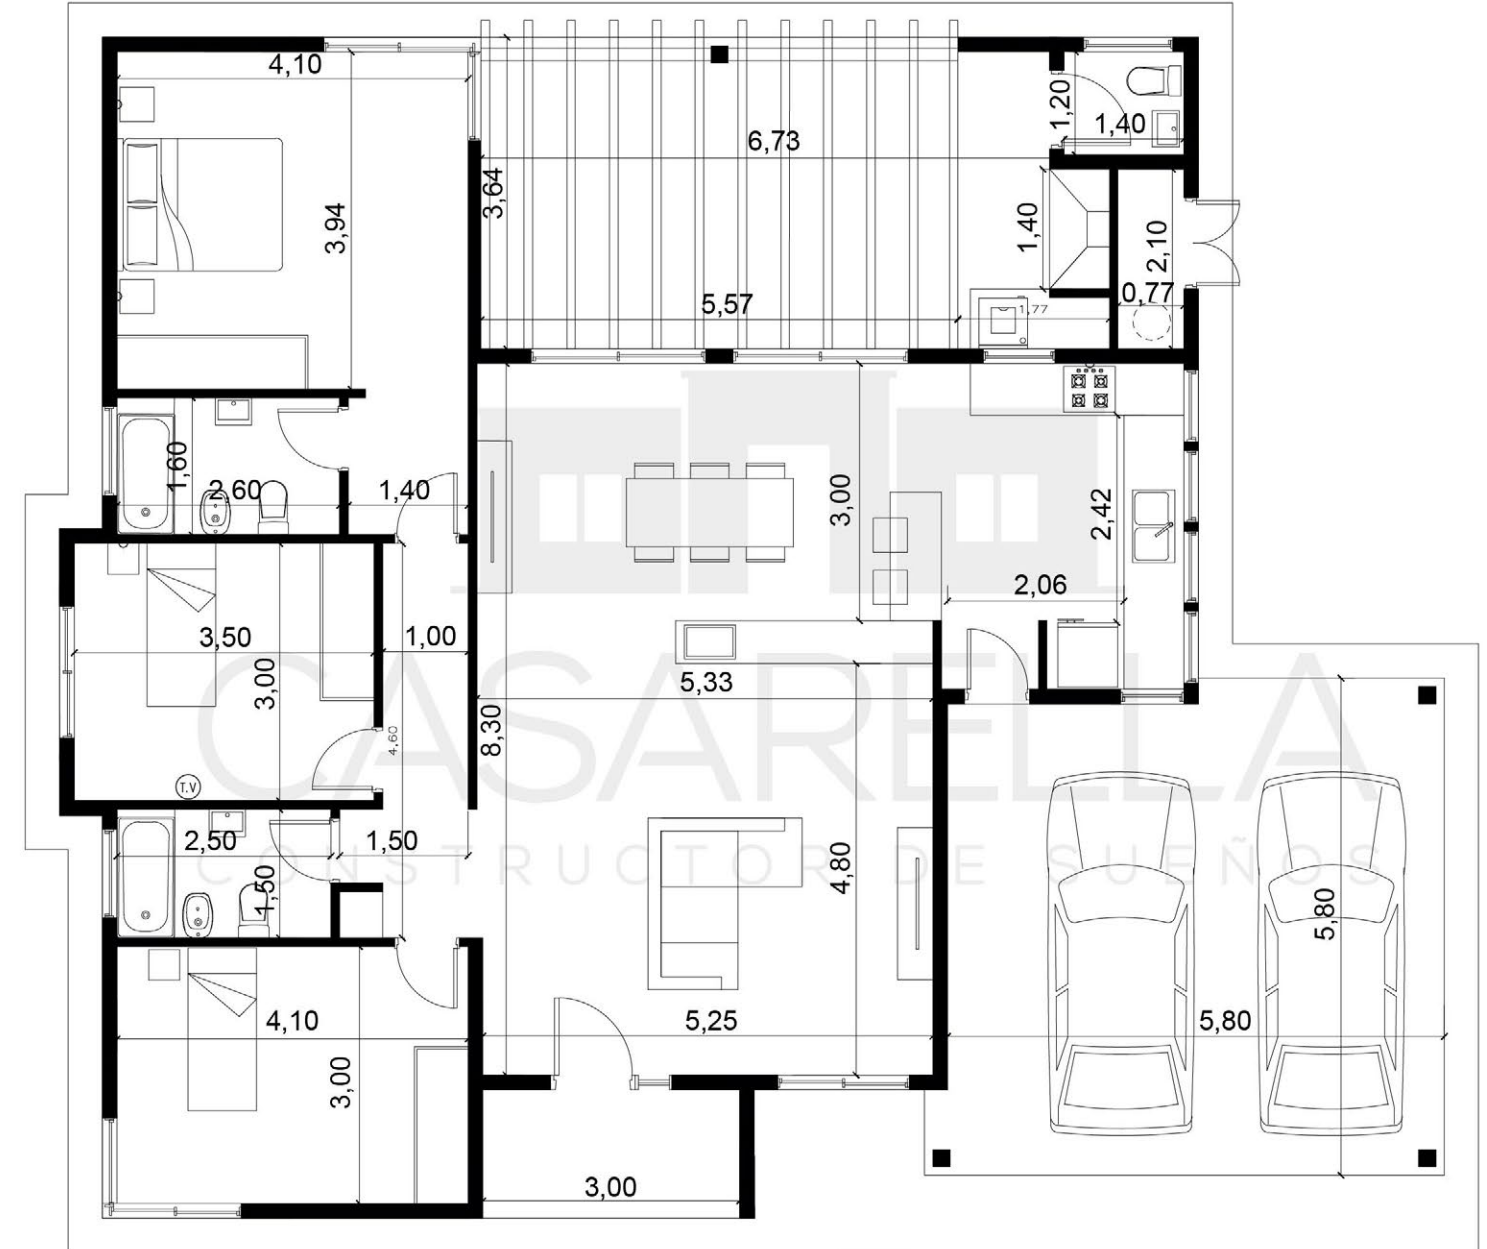

BARRIO SAN SEBASTIÁN - PILAR

Casarella Estándar

Sup. cubierta: 136 m² | Sup. semicubierta: 53 m²

¿Te gustó esta casa?

Pedí acá tu presupuesto

*Todos los diseños son realizados a medida y necesidad de cada cliente.