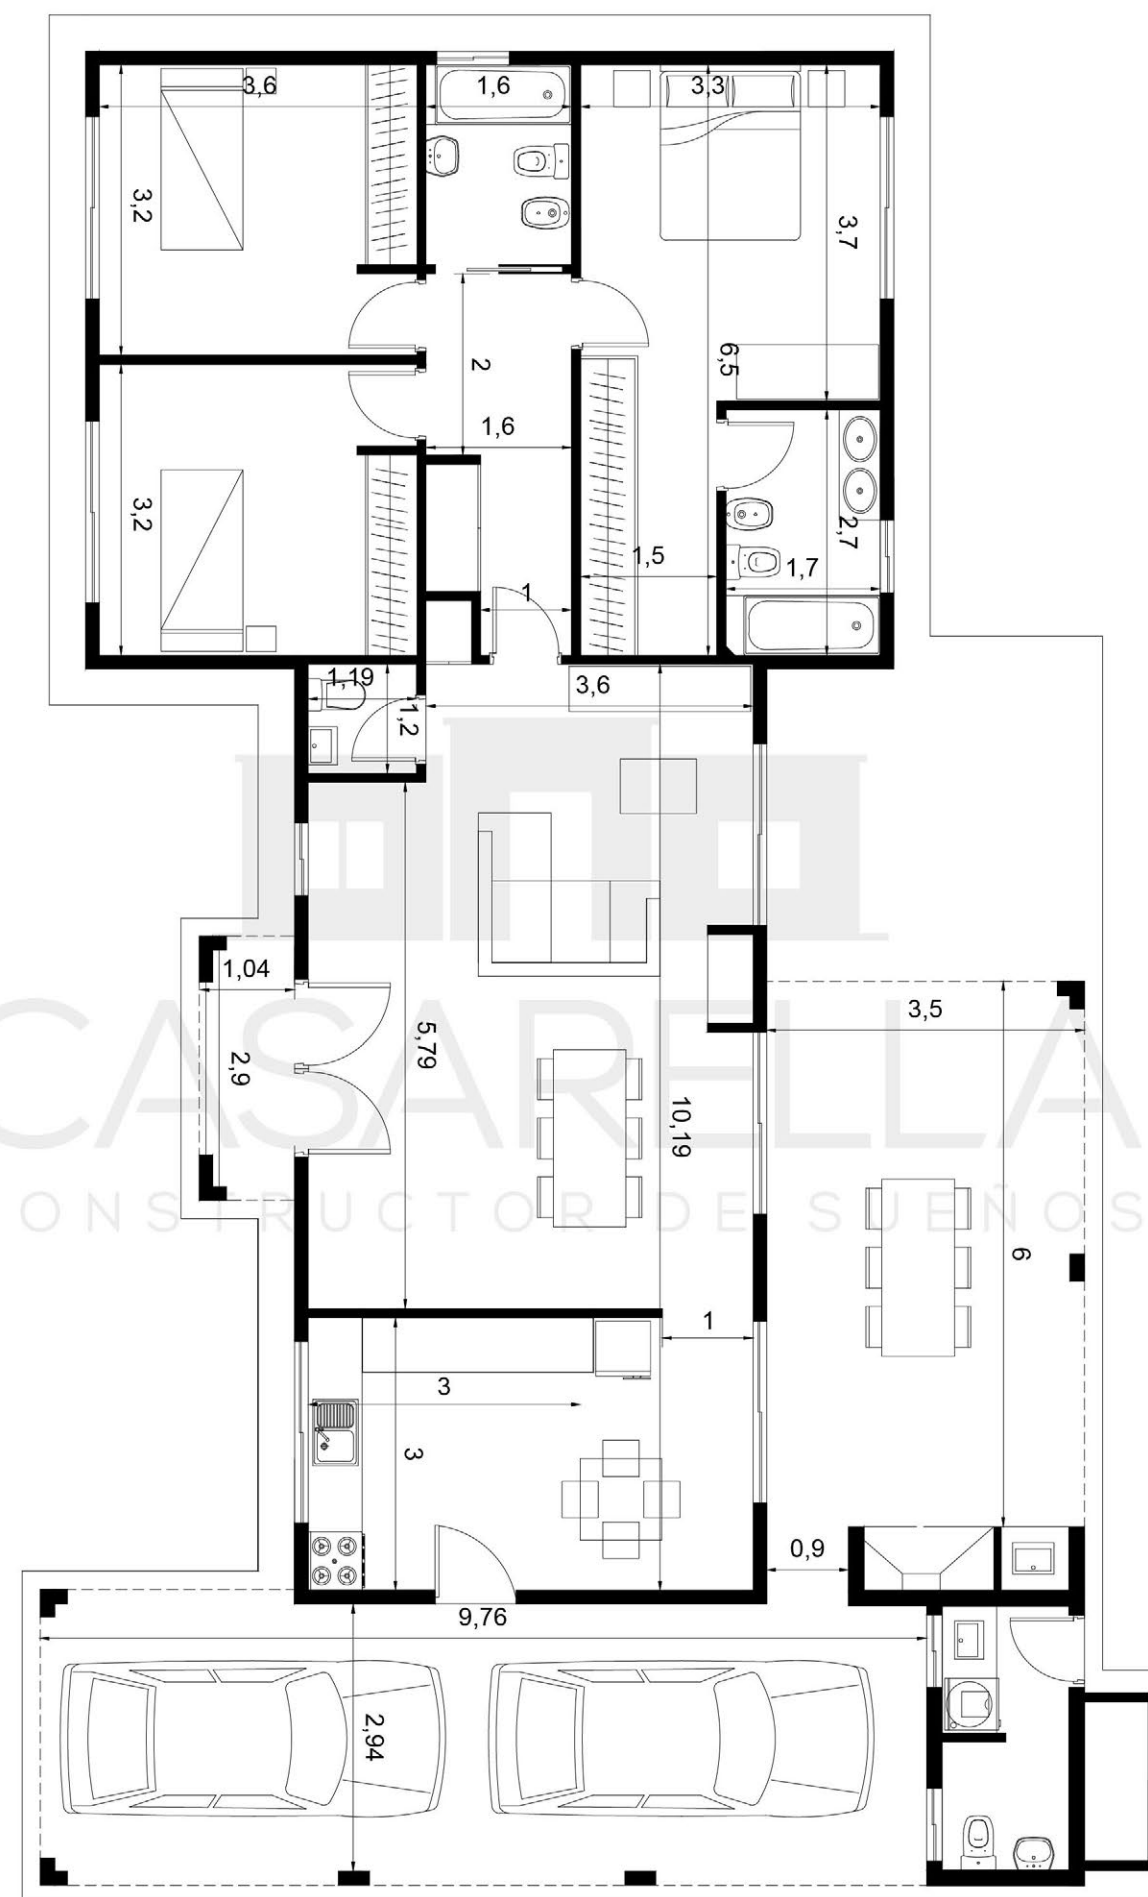

BARRIO SANTA ANA - MORENO

Casarella Premium

Sup. cubierta: 121 m² | Sup. semicubierta: 55 m²

¿Te gustó esta casa?

Pedí acá tu presupuesto

*Todos los diseños son realizados a medida y necesidad de cada cliente.