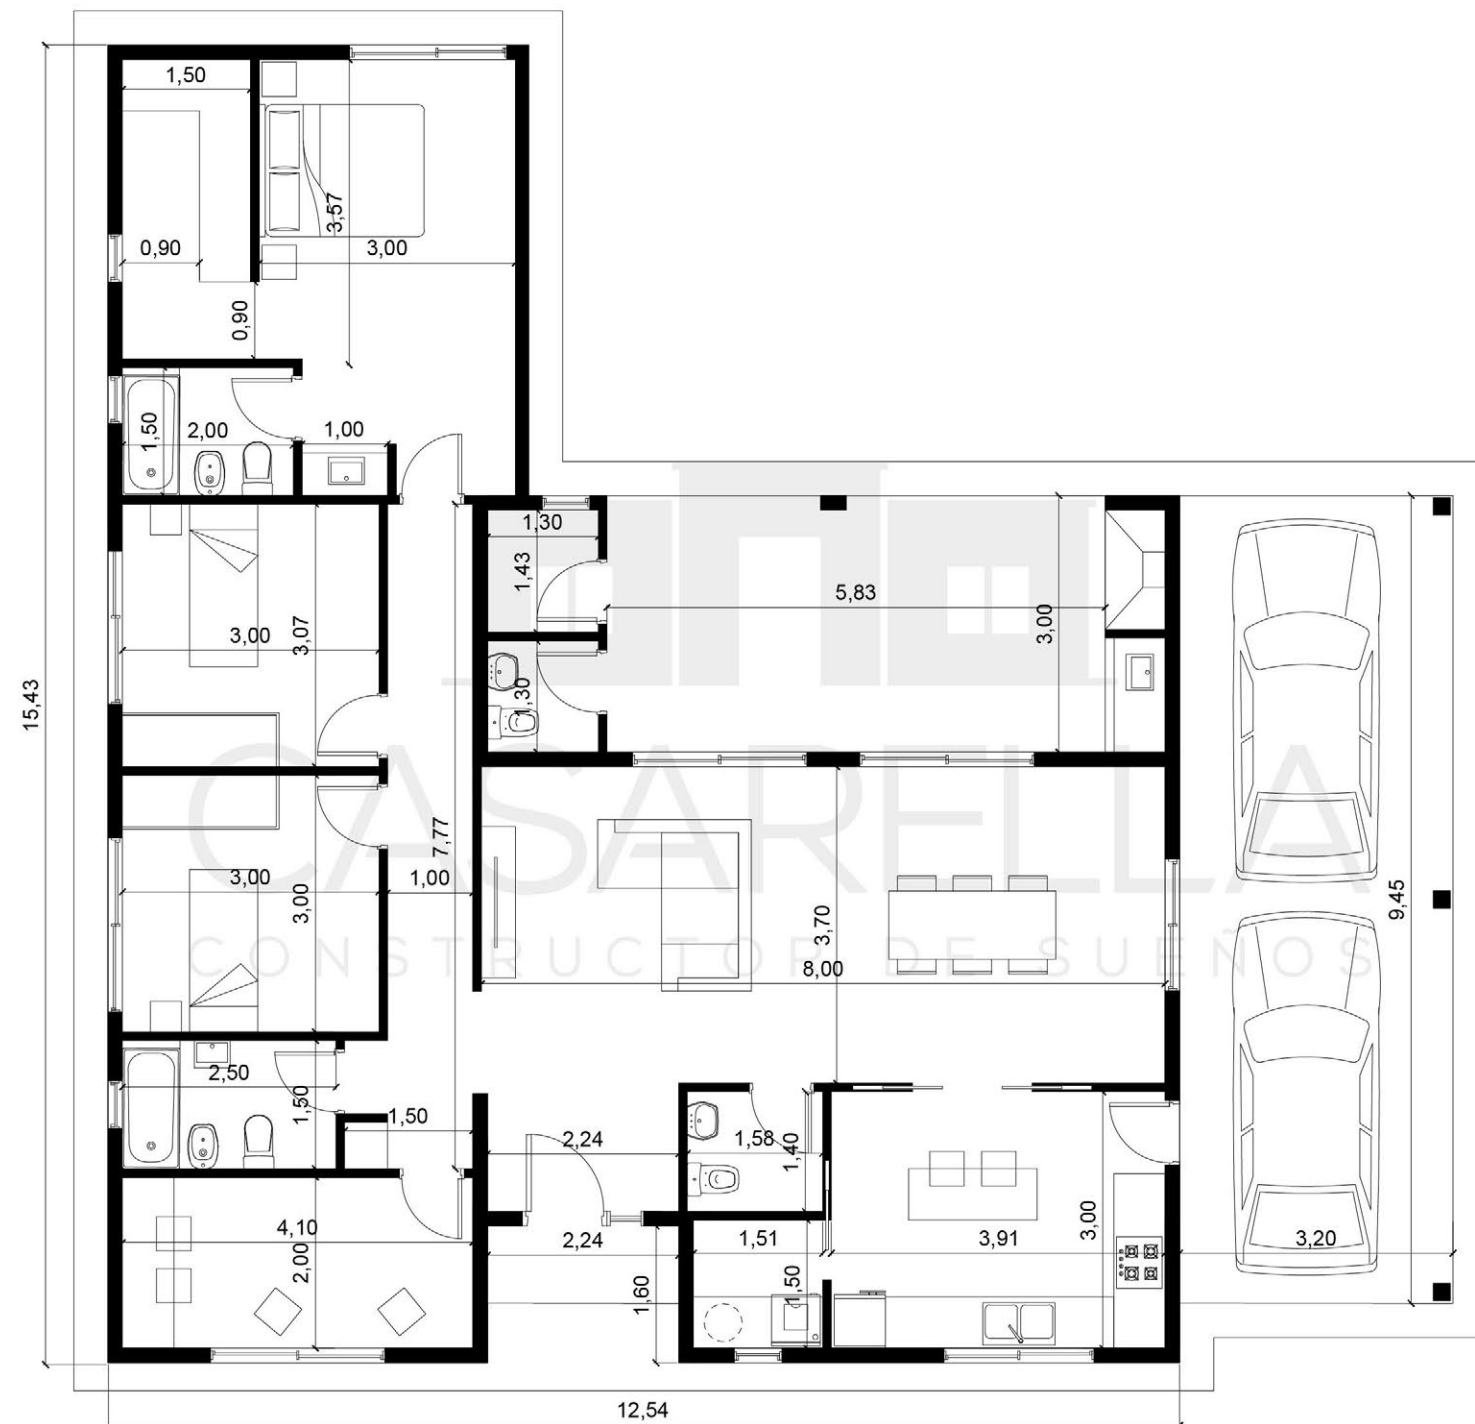

BARRIO CARDALES VILLAGE - LOS CARDALES

Casarella Premium

Sup. cubierta: 127 m² | Sup. semicubierta: 47 m²

¿Te gustó esta casa?

Pedí acá tu presupuesto

*Todos los diseños son realizados a medida y necesidad de cada cliente.