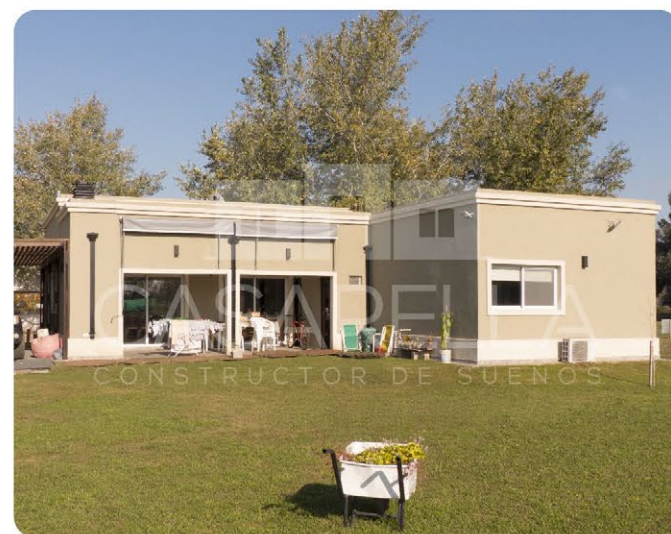

BARRIO CARDALES VILLAGE - LOS CARDALES

Casarella Premium

Sup. cubierta: 127 m² | Sup. semicubierta: 47 m²

¿Te gustó esta casa?

Pedí acá tu presupuesto

*Todos los diseños son realizados a medida y necesidad de cada cliente.