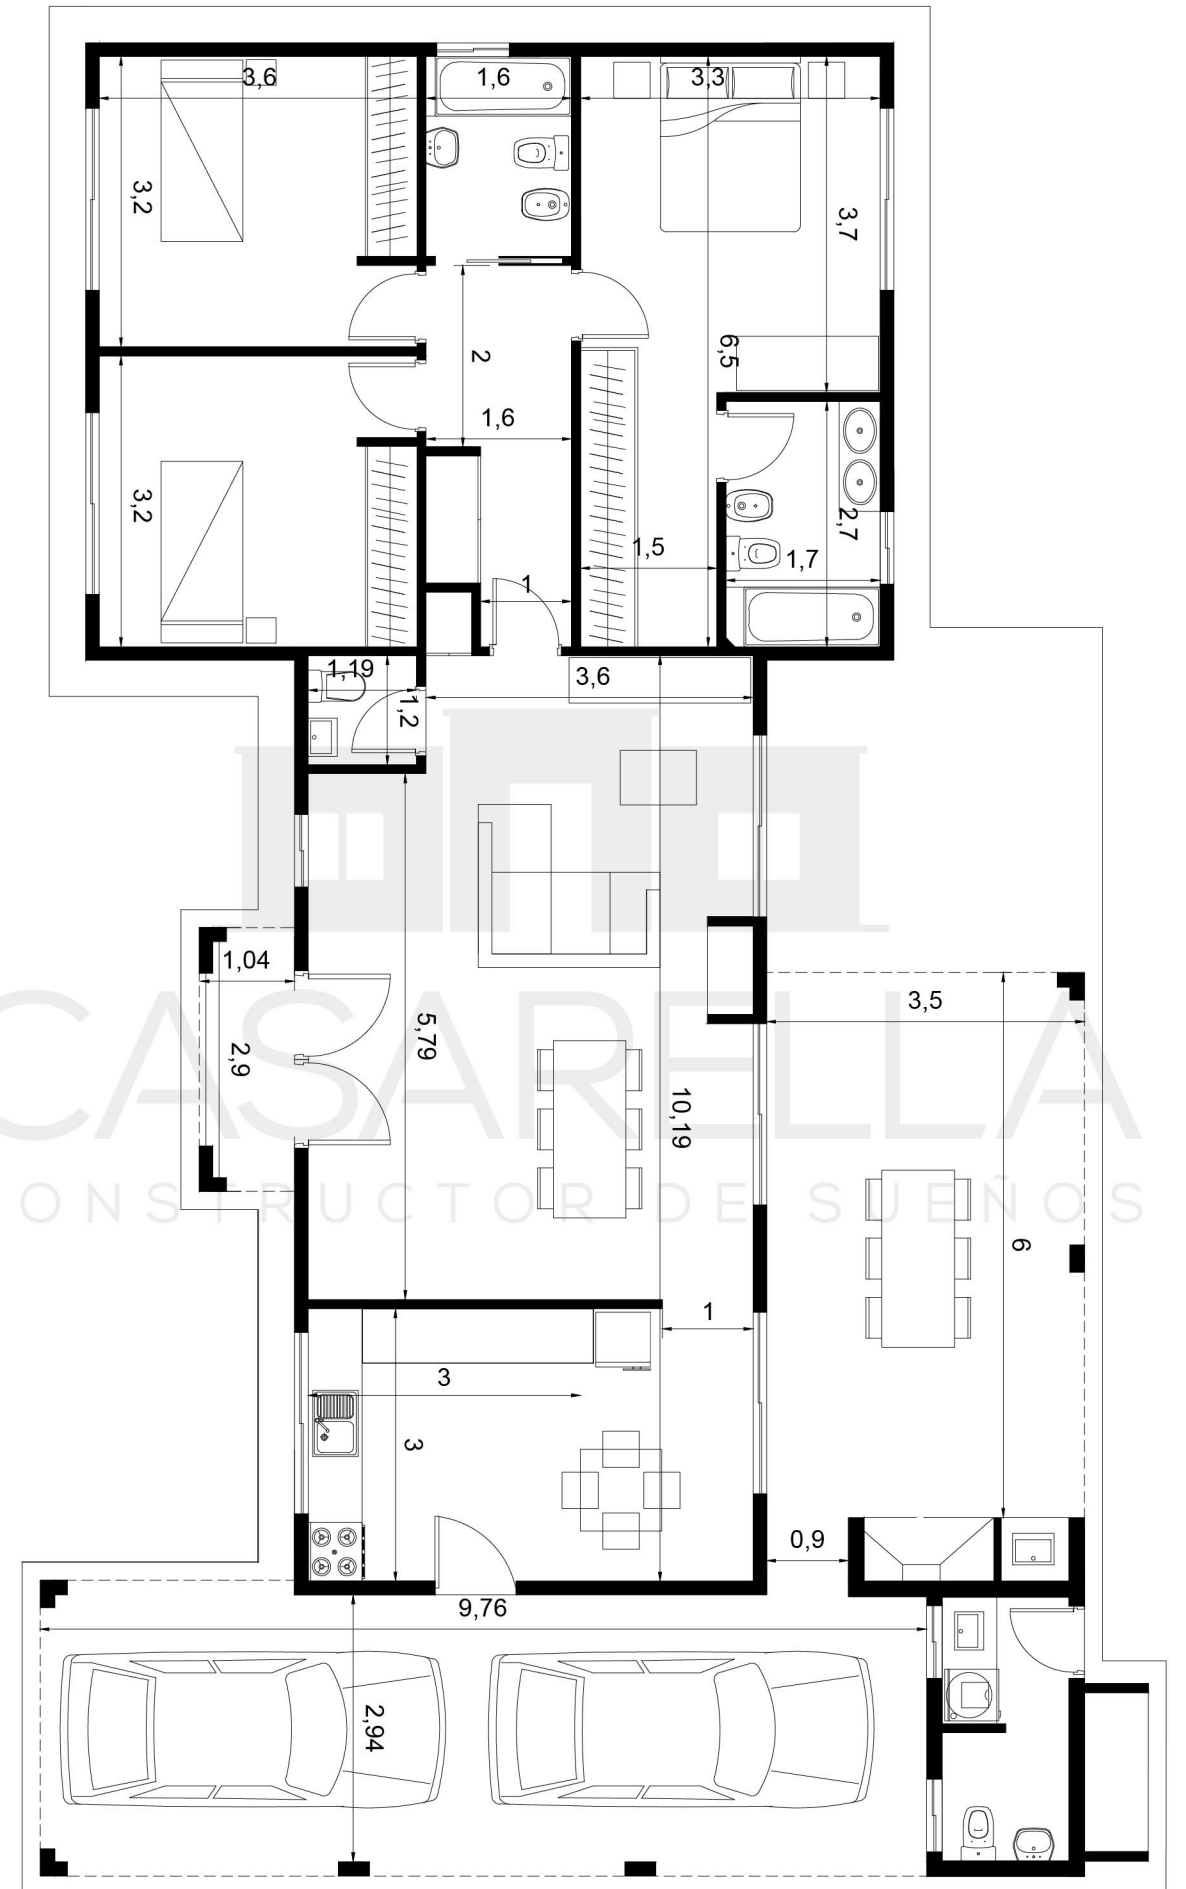

BARRIO SANTA ANA - MORENO

Casarella Premium

Sup. cubierta: 121 m² | Sup. semicubierta: 55 m²

*Todos los diseños son realizados a medida y necesidad de cada cliente.