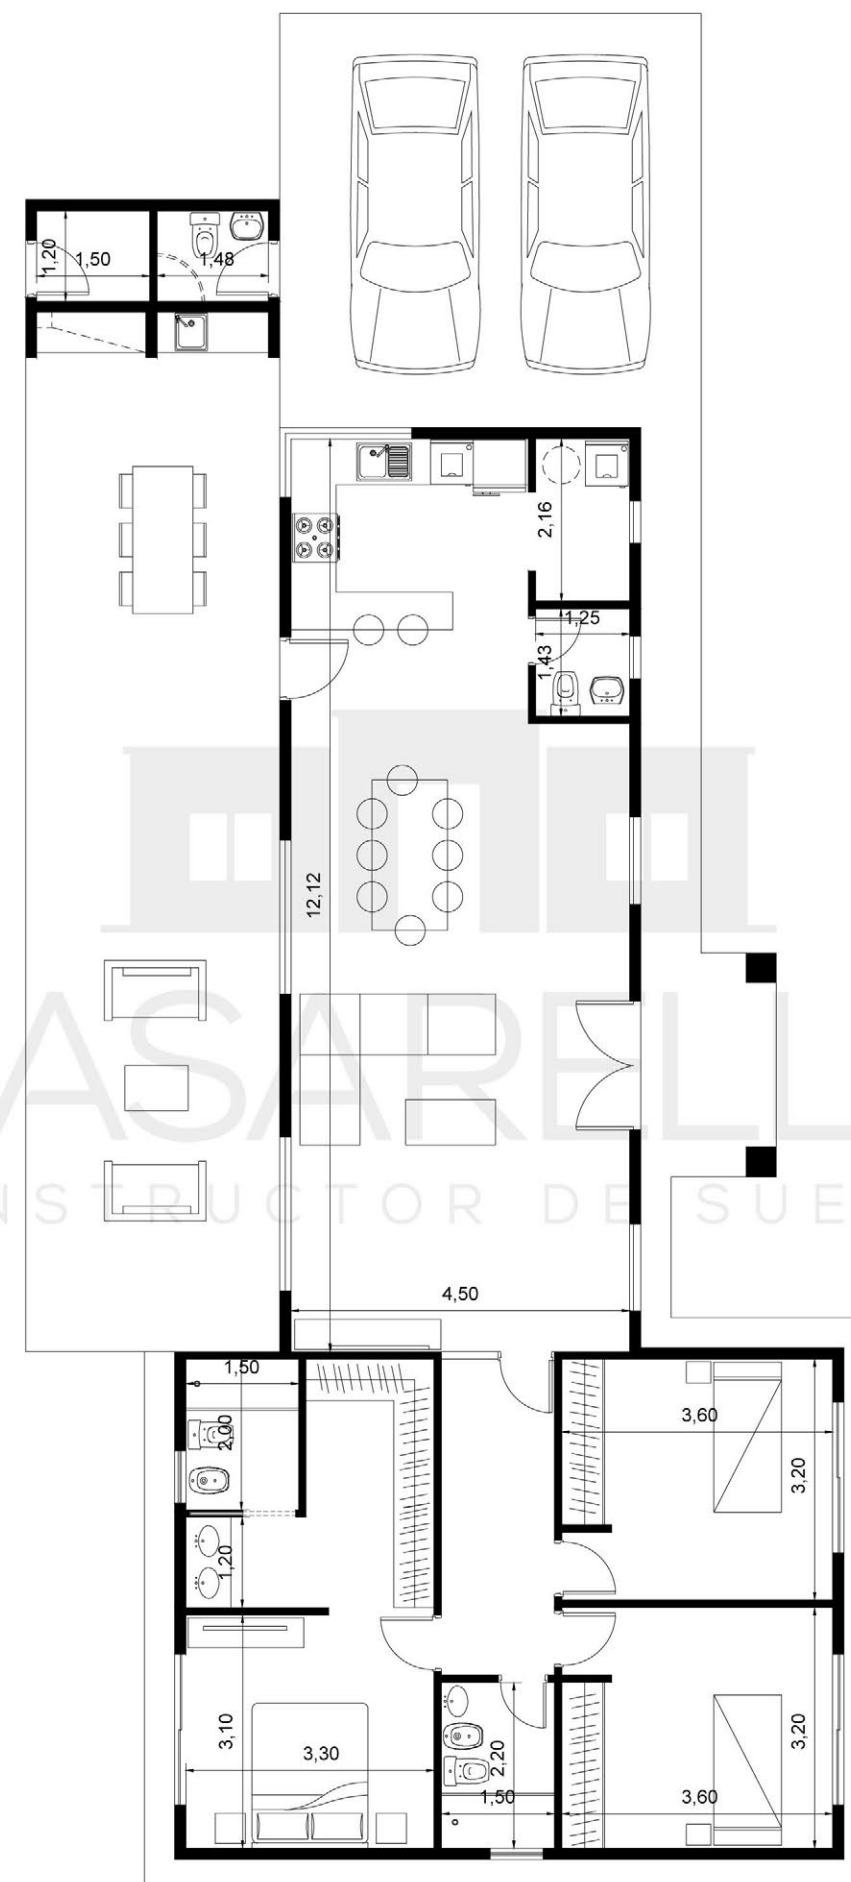

BARRIO CARDALES VILLAGE - LOS CARDALES

Casarella Country Premium

Sup. cubierta: 128 m² | Sup. semicubierta: 5 m²

¿Te gustó esta casa?

Pedí acá tu presupuesto

*Todos los diseños son realizados a medida y necesidad de cada cliente.