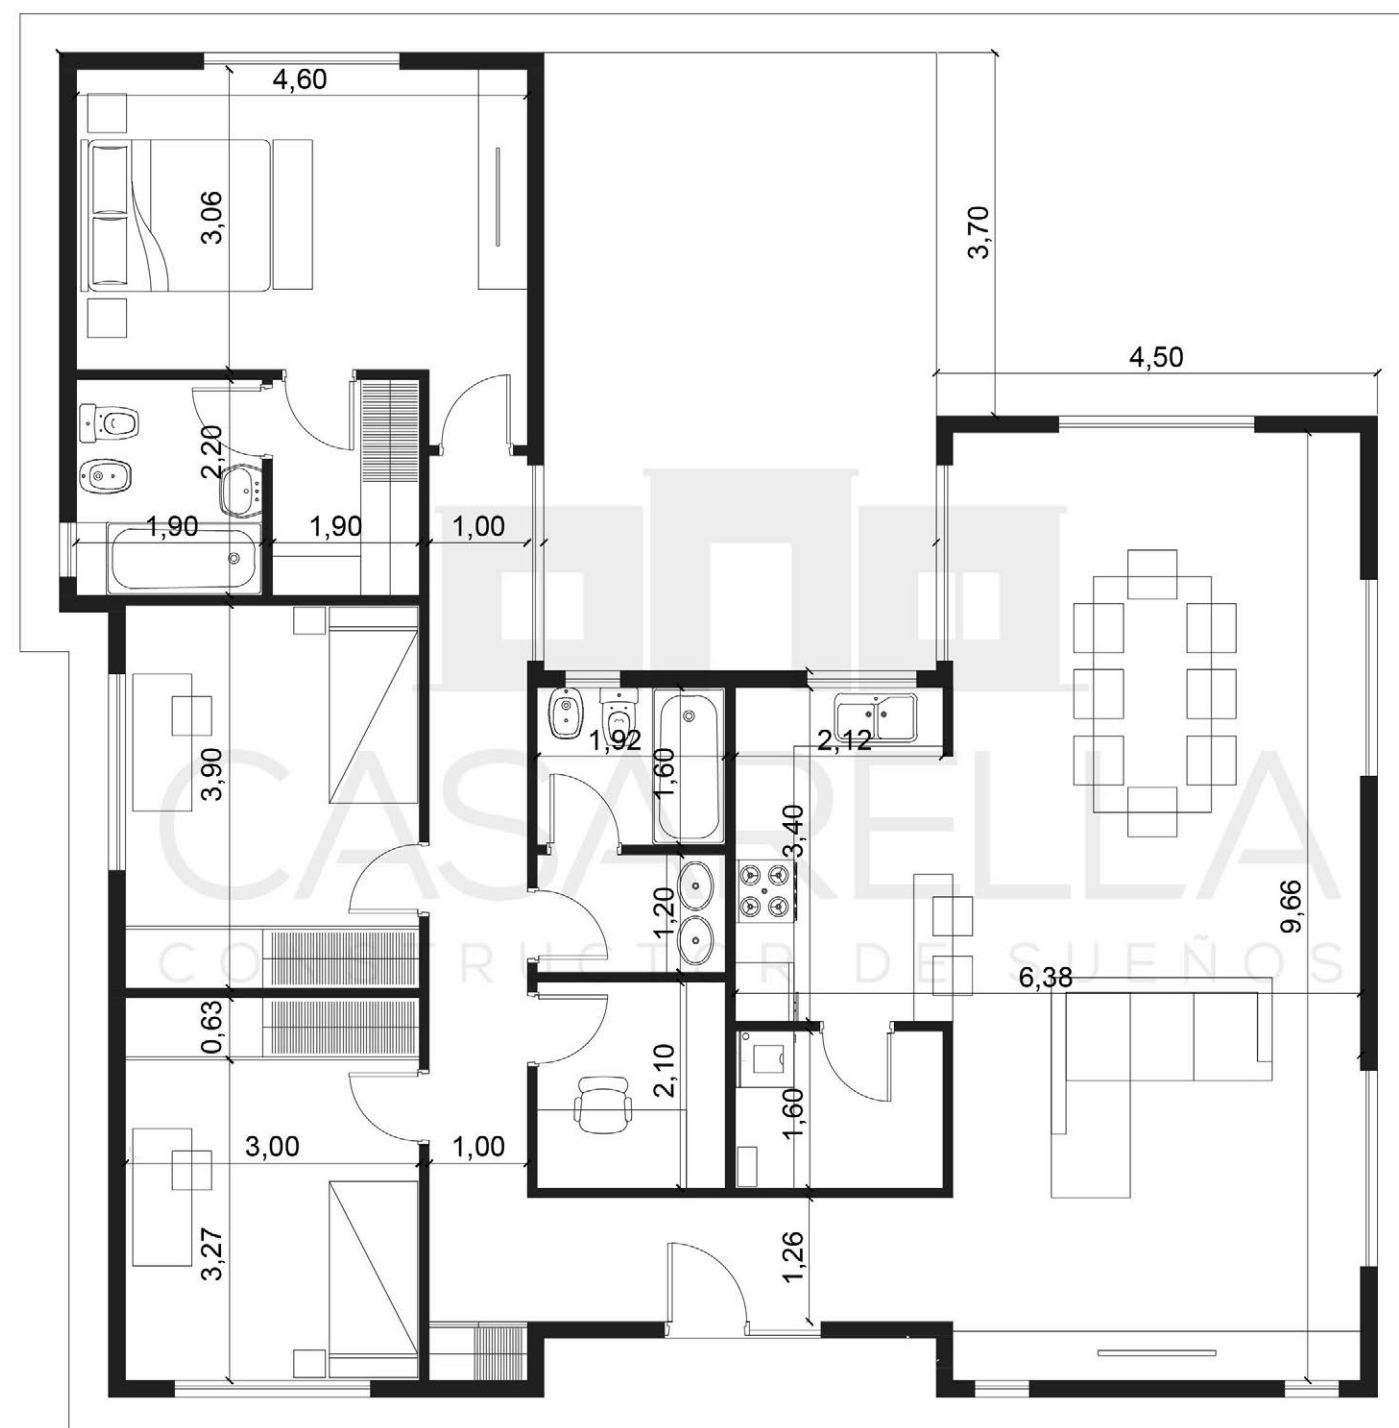

BARRIO CARDALES VILLAGE - LOS CARDALES

Casarella Premium
Sup. cubierta: 136 m²

¿Te gustó esta casa?

Pedí acá tu presupuesto

*Todos los diseños son realizados a medida y necesidad de cada cliente.