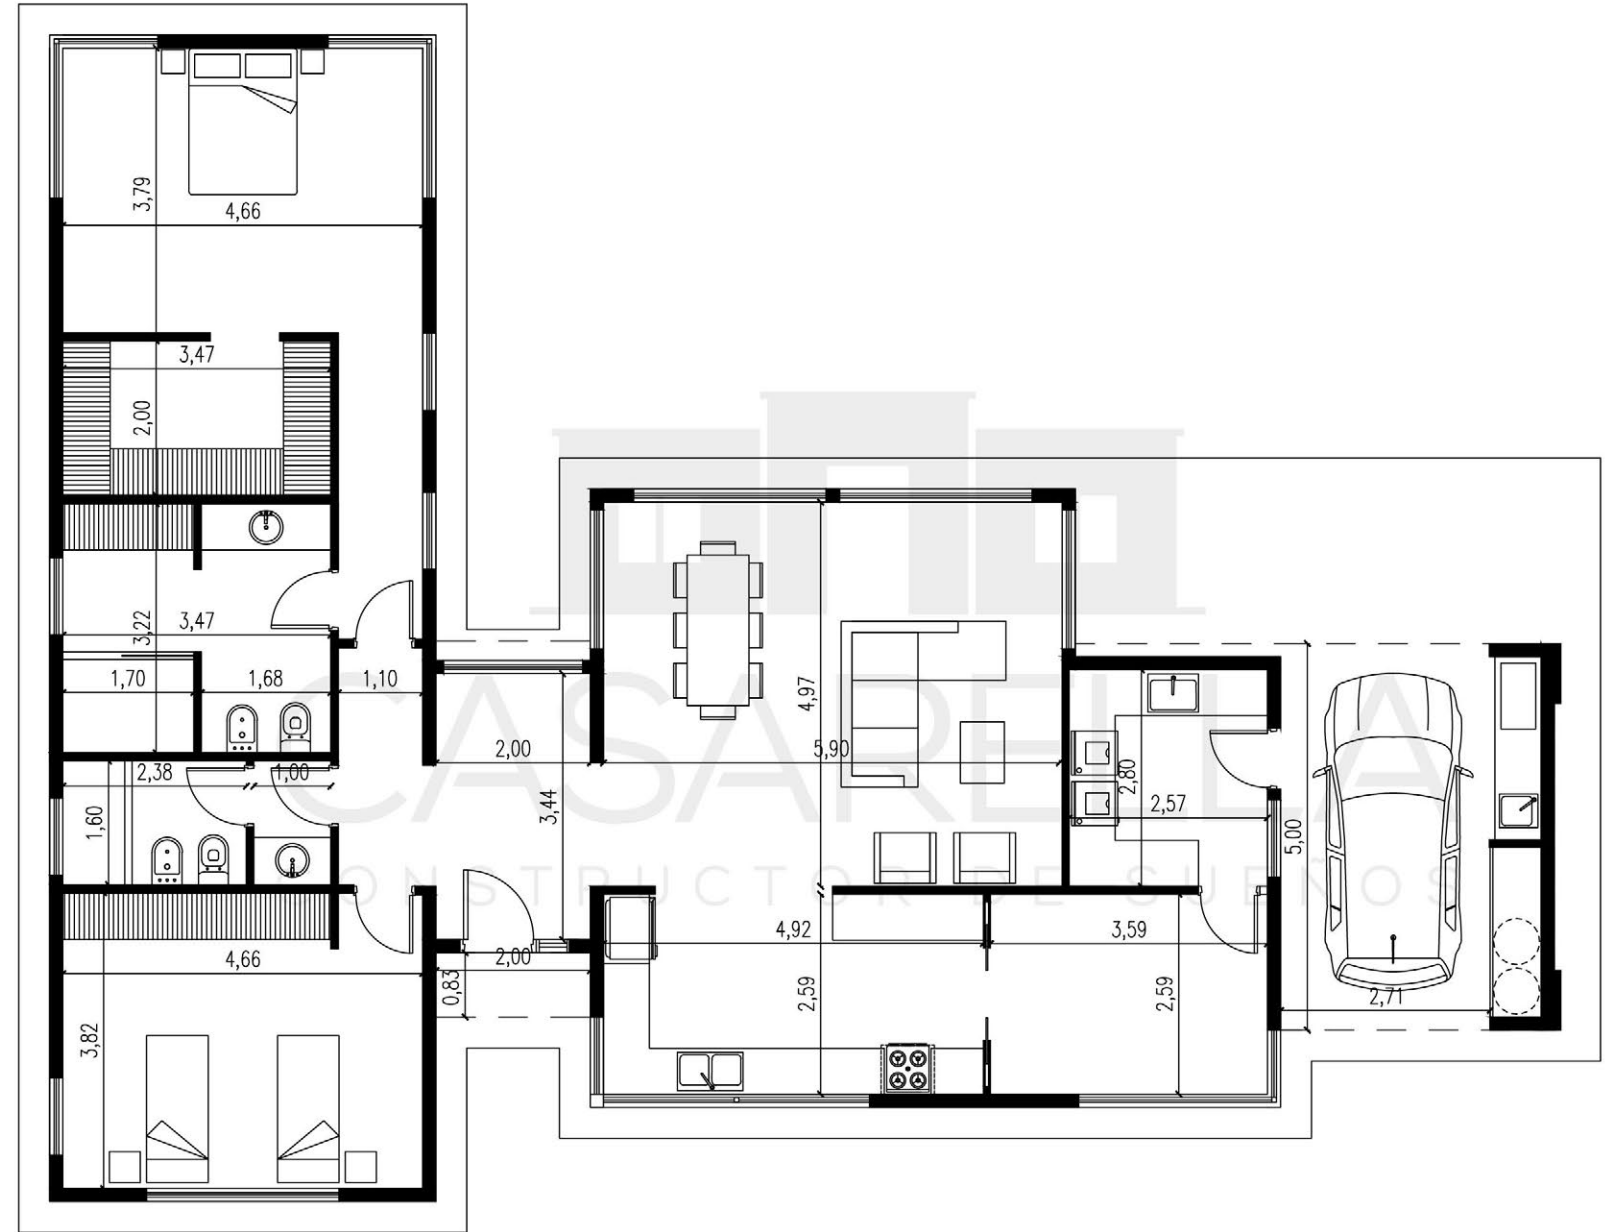

BARRIO MIRALAGOS - LA PLATA

Casarella Premium
Sup. cubierta: 153,10 m²
Sup. semicubierta: 15,70 m²

Cod. 1006

¿Te gustó esta casa?

Pedí acá tu presupuesto

*Todos los diseños son realizados a medida y necesidad de cada cliente.