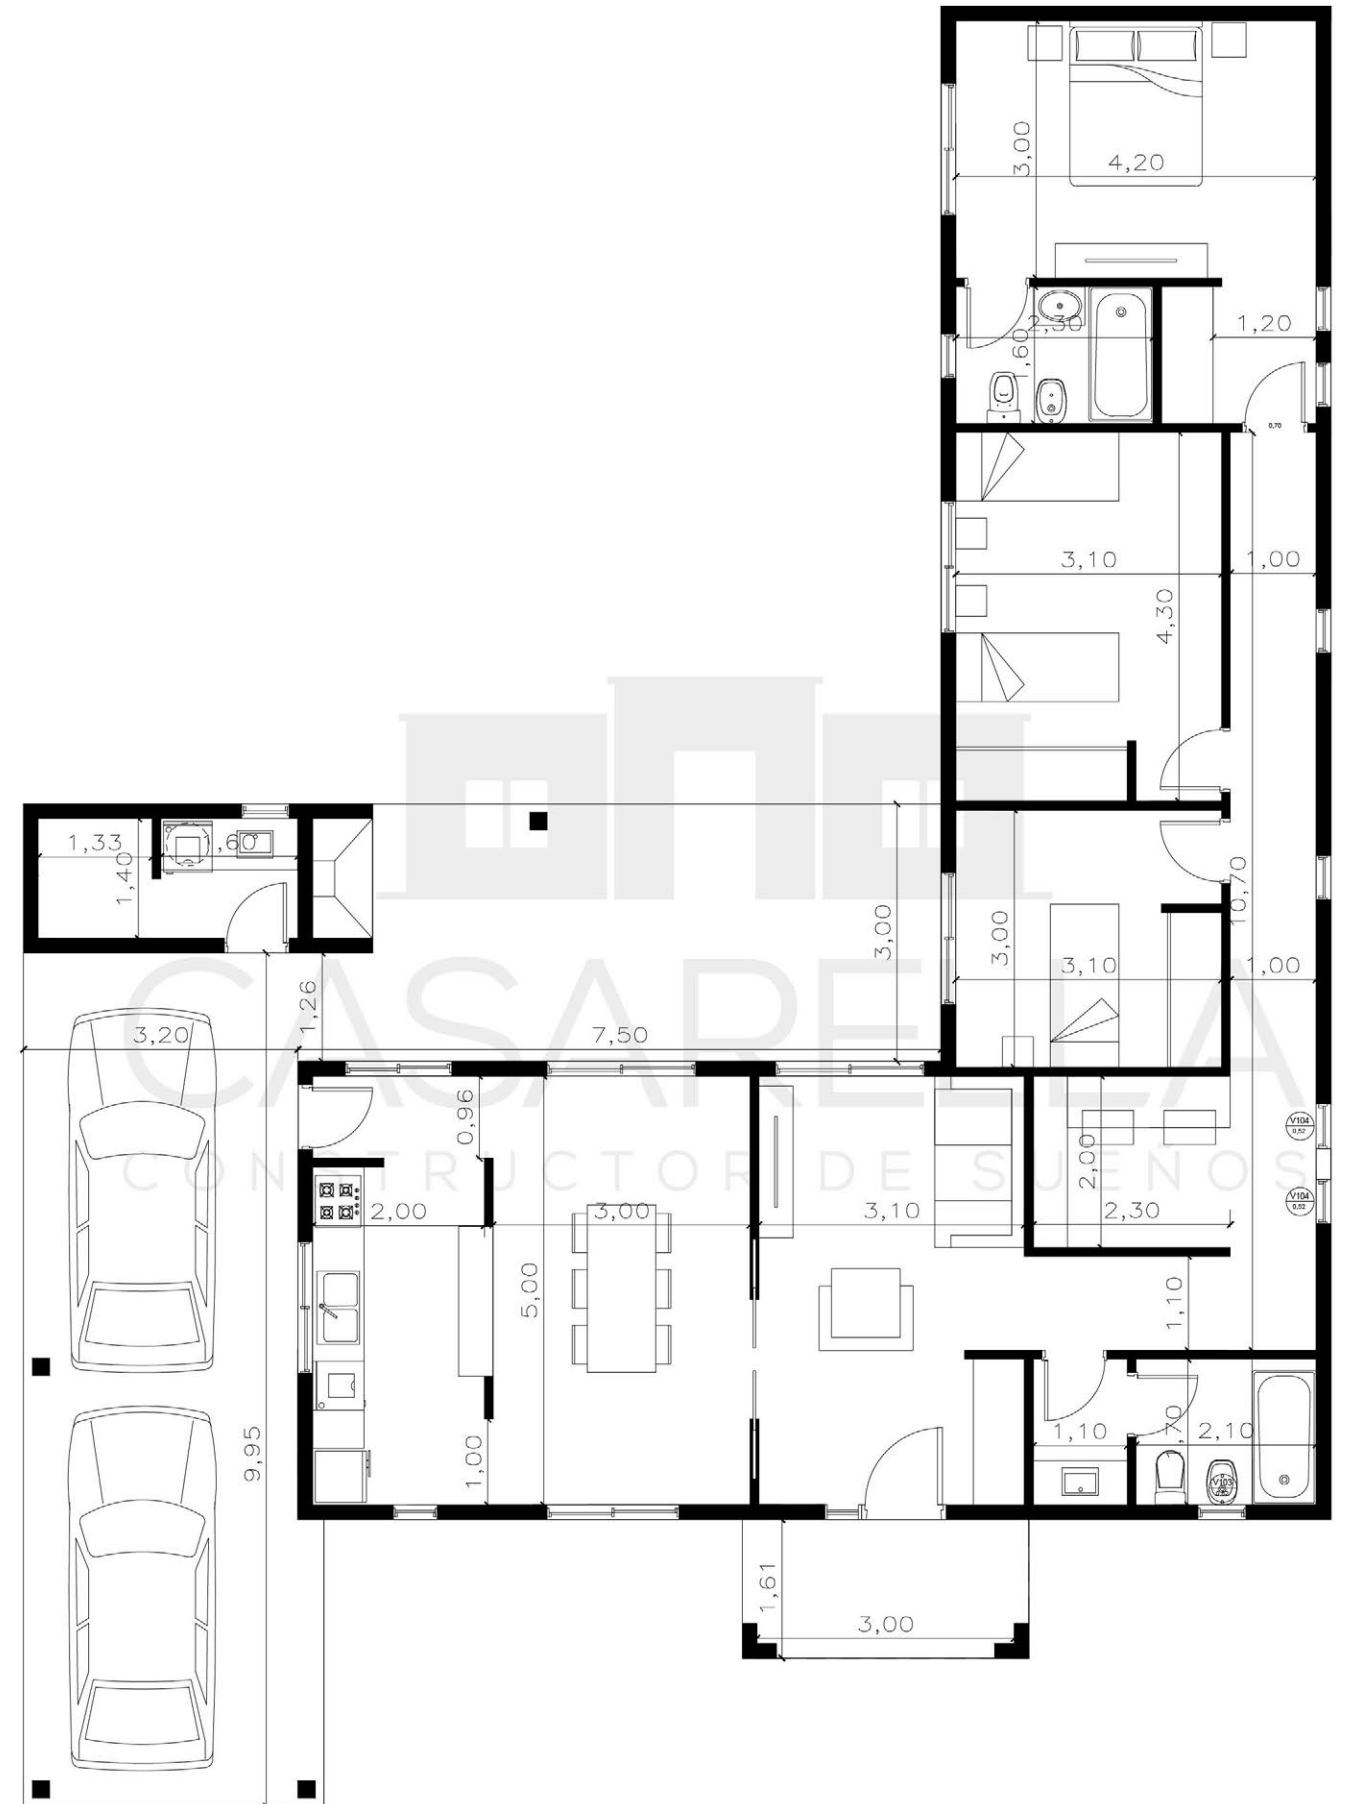

BARRIO SMITHFIELD - ZÁRATE

Casarella Estándar

Sup. cubierta: 125,69 m² | Sup. semicubierta: 52,16 m²

¿Te gustó esta casa?

[Pedí acá tu presupuesto](#)

*Todos los diseños son realizados a medida y necesidad de cada cliente.