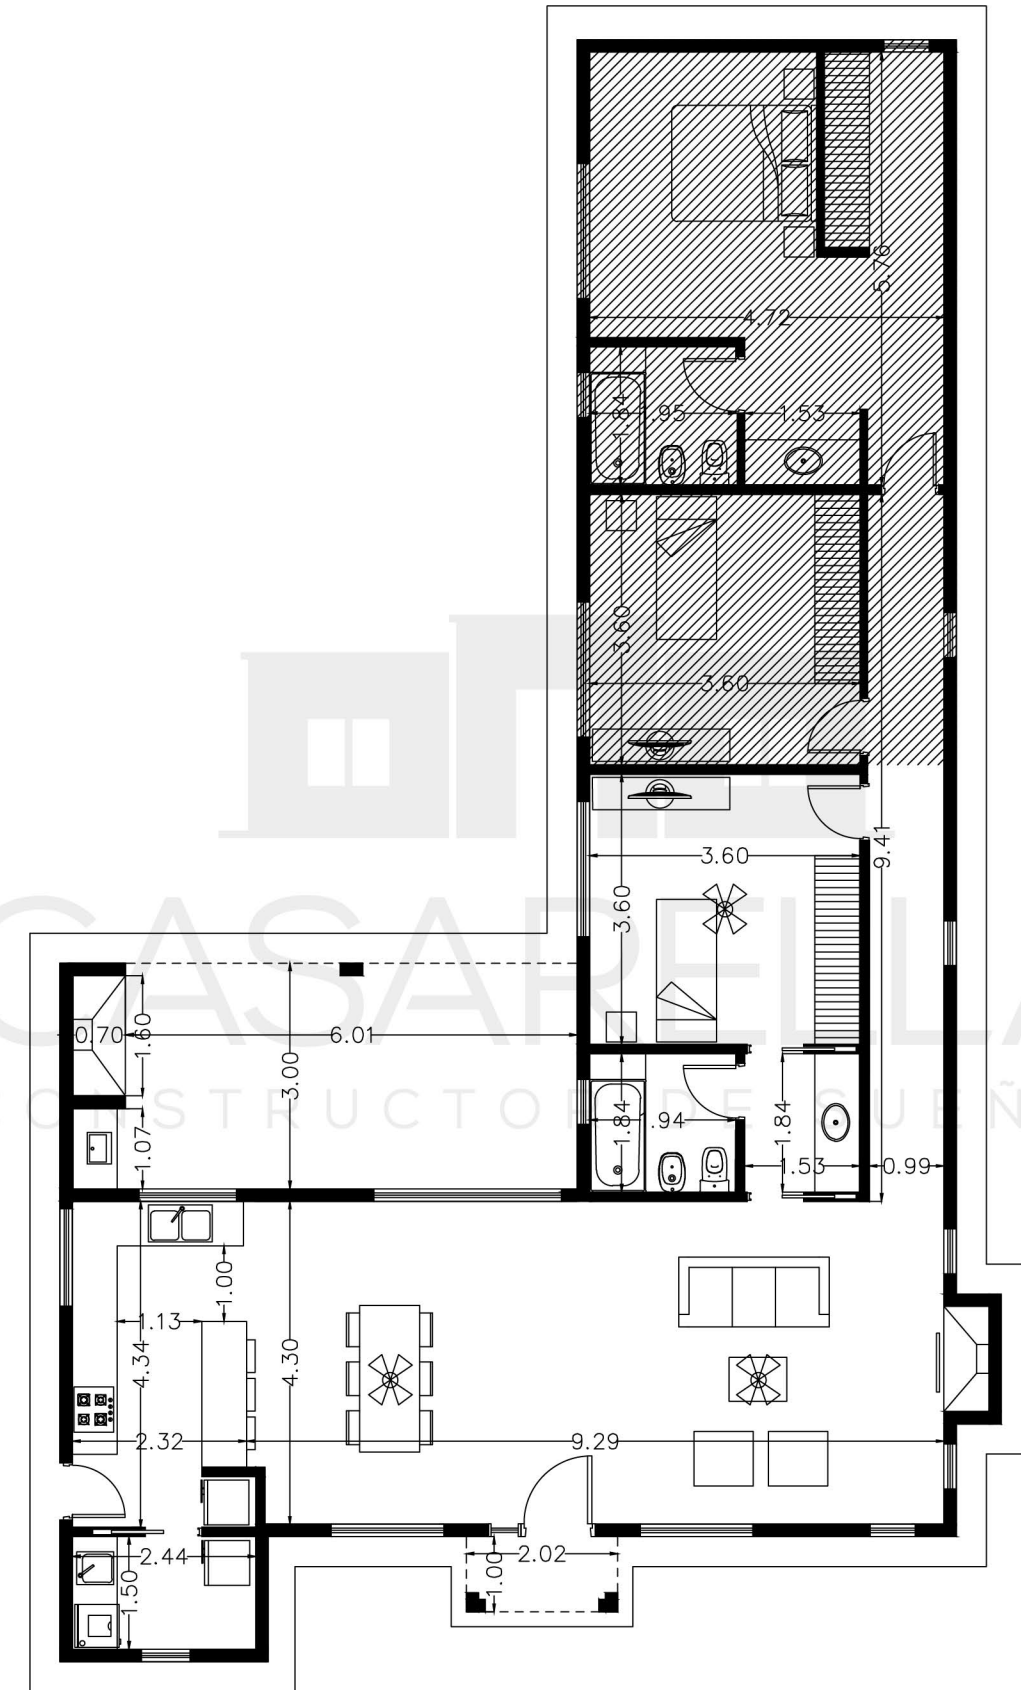

PILAR - BUENOS AIRES

Casarella Premium

Sup. cubierta: 92 m² | Sup. semicubierta: 20,02 m²

Sup. ampliación cubierta: 48,72 m²

*Todos los diseños son realizados a medida y necesidad de cada cliente.