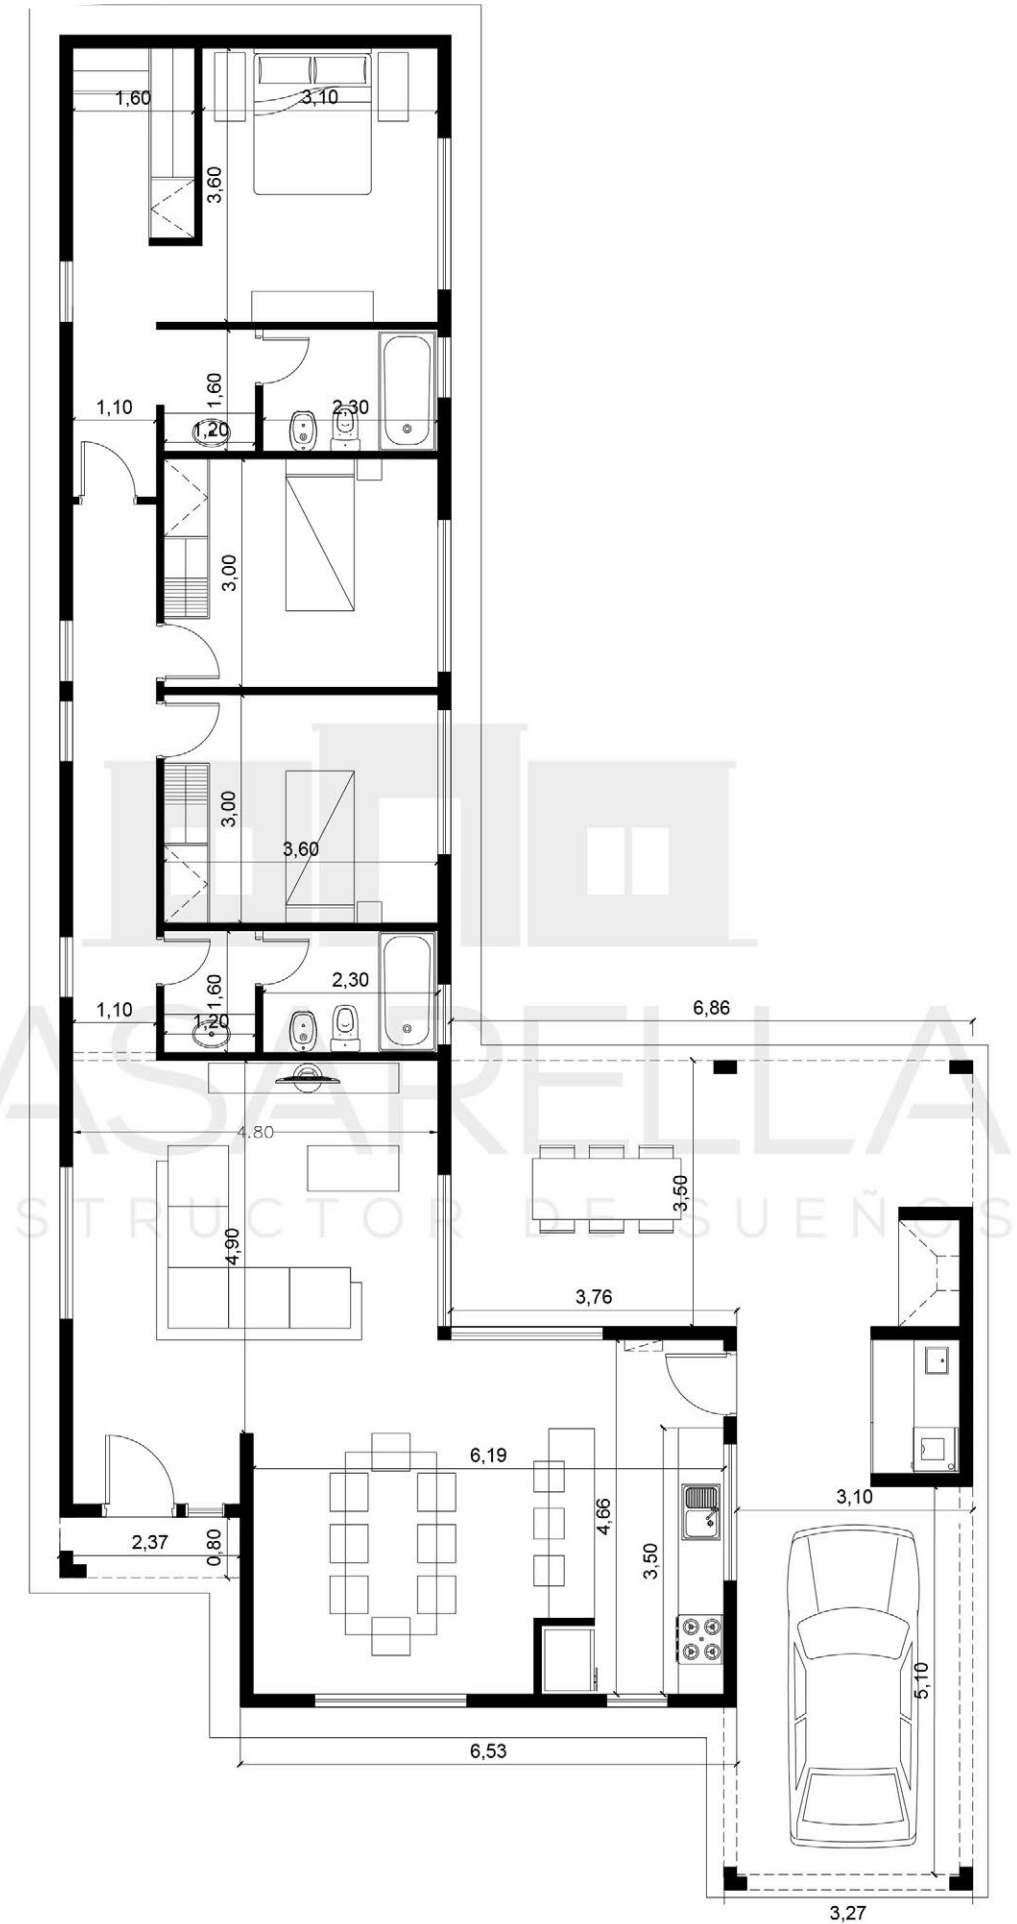

BARRIO LA TAQUARA - CAÑUELAS

Casarella Premium

Sup. cubierta: 130 m² | Sup. semicubierta: 44 m²

¿Te gustó esta casa?

Pedí acá tu presupuesto

*Todos los diseños son realizados a medida y necesidad de cada cliente.