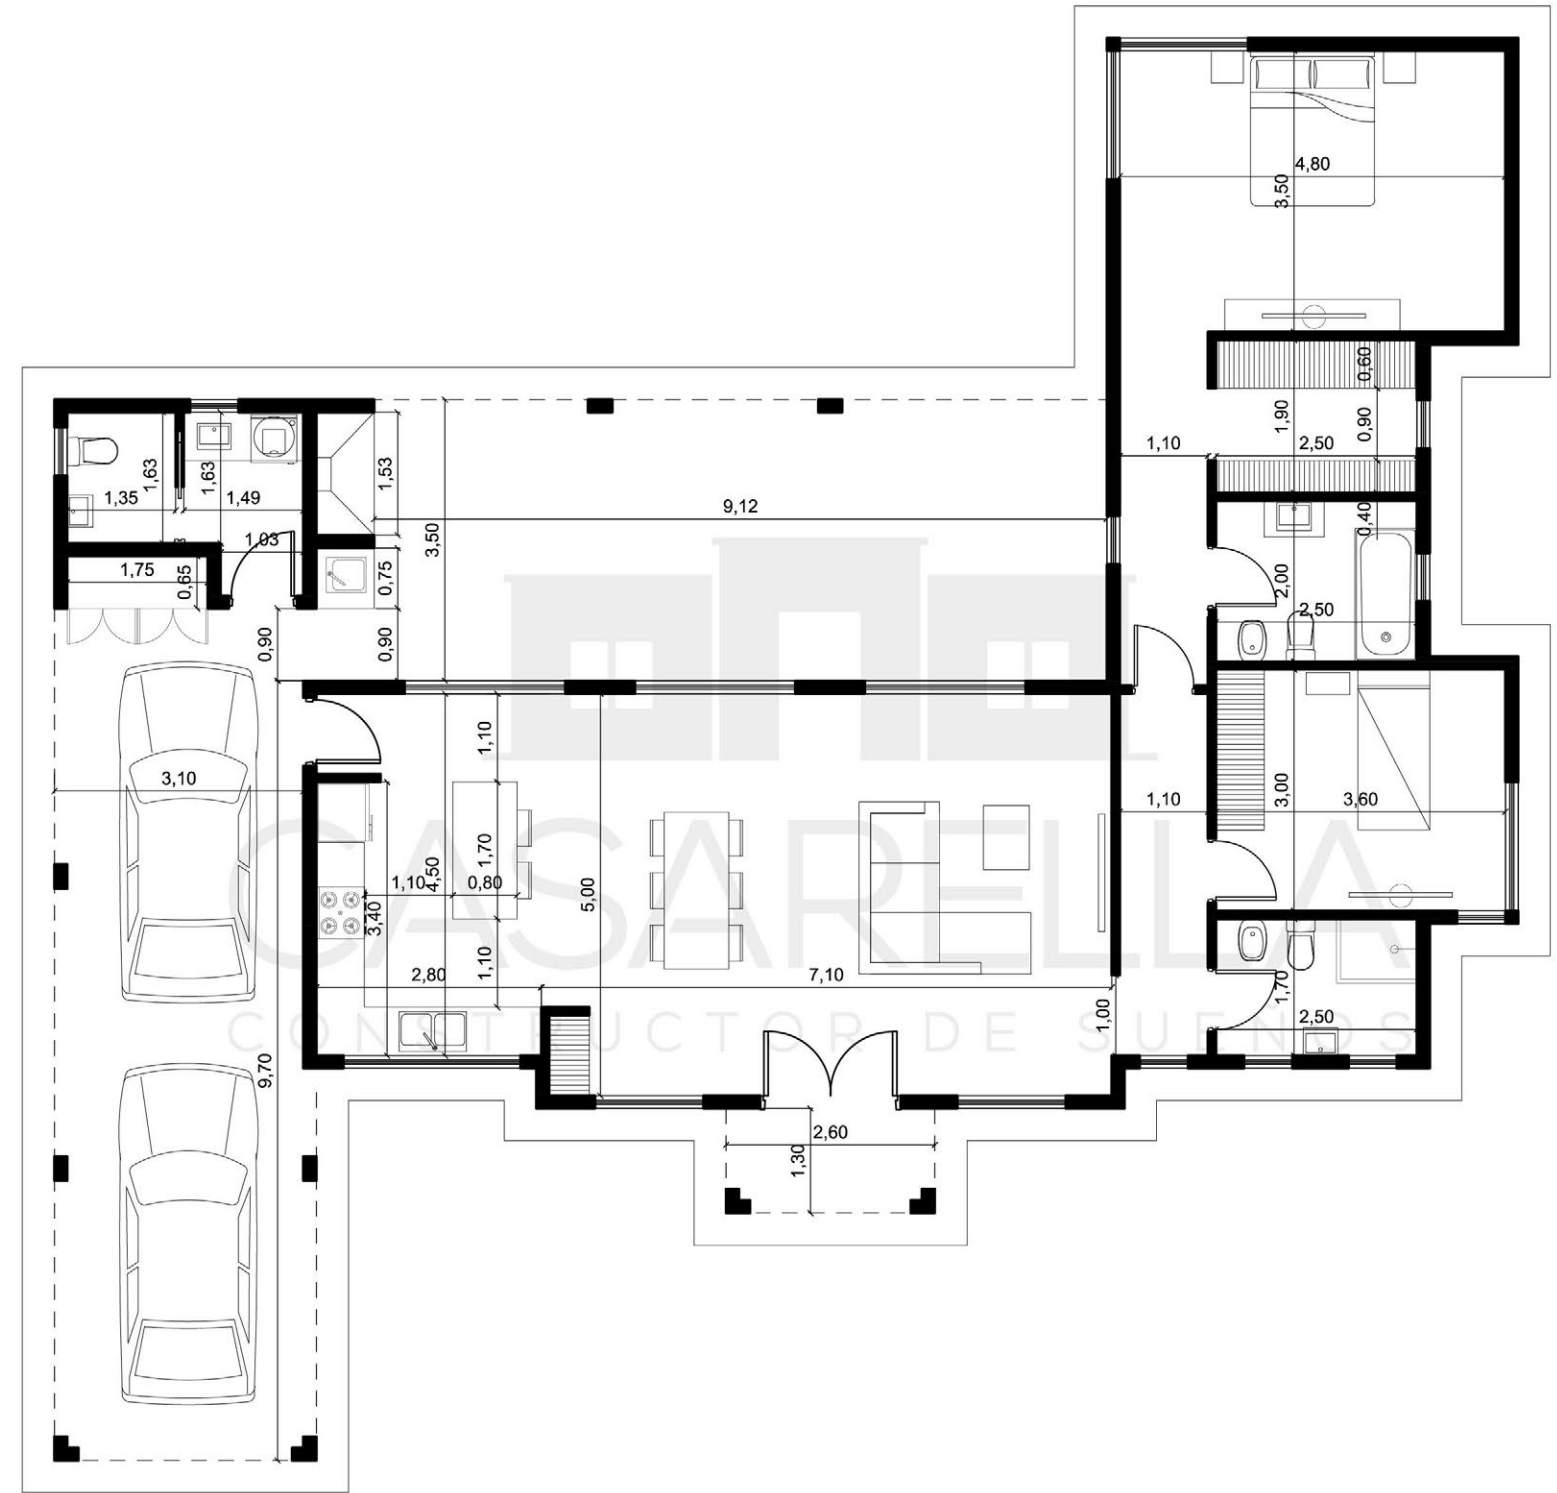

BARRIO SANTA ISABEL - ESCOBAR

Casarella Premium

Sup. cubierta: 121,60 m² | Sup. semicubierta: 69,68 m²

¿Te gustó esta casa?

[Pedí acá tu presupuesto](#)

*Todos los diseños son realizados a medida y necesidad de cada cliente.