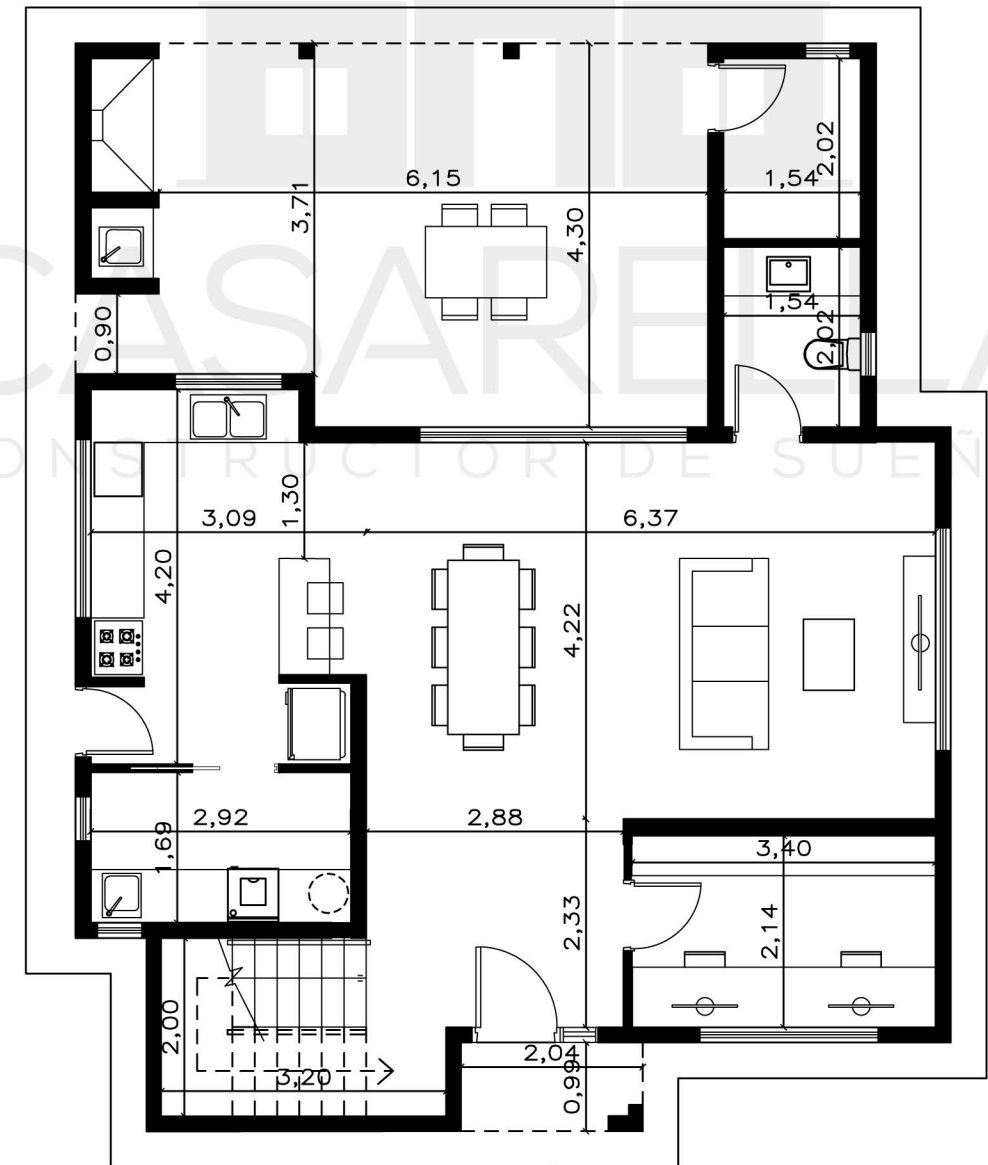

BARRIO SAN IGNACIO - TIGRE

Casarella Premium

Sup. cubierta: 154,55 m<sup>2</sup> (PB: 82,40 m<sup>2</sup> | PA: 72,15 m<sup>2</sup>)

Sup. semicubierta: 28,30 m<sup>2</sup>

\*Todos los diseños son realizados a medida y necesidad de cada cliente.