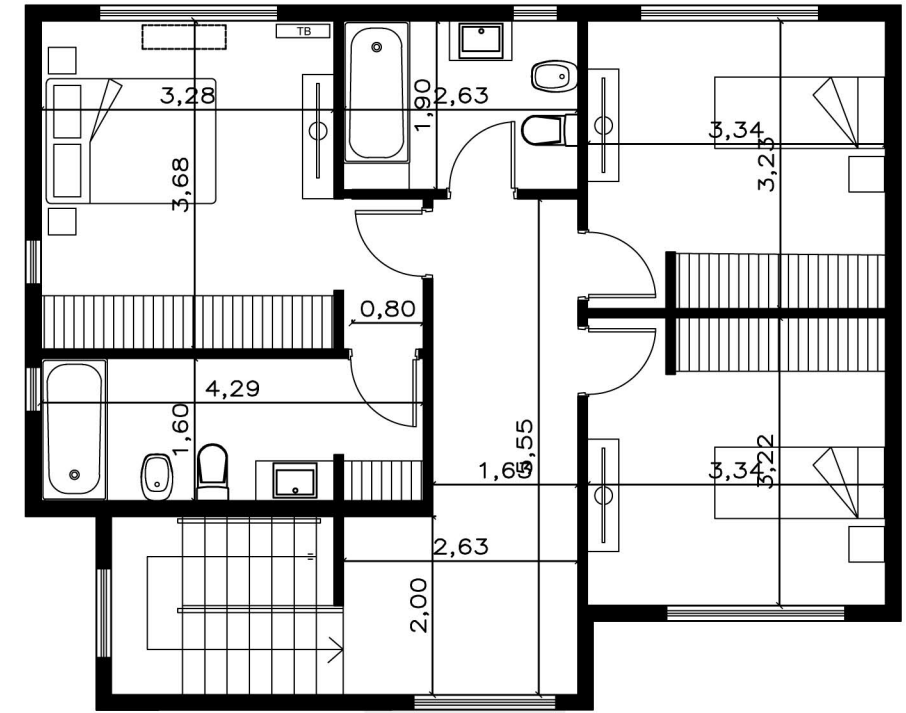

BARRIO SAN IGNACIO - TIGRE

Casarella Premium

Sup. cubierta: 154,55 m<sup>2</sup> (PB: 82,40 m<sup>2</sup> | PA: 72,15 m<sup>2</sup>)

Sup. semicubierta: 28,30 m<sup>2</sup>

\*Todos los diseños son realizados a medida y necesidad de cada cliente.