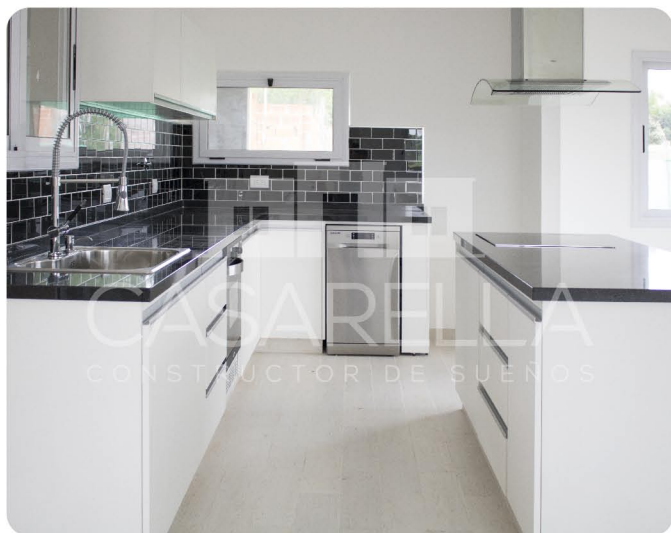

BARRIO PRADOS DEL OESTE - MORENO

Casarella Premium

Sup. cubierta: 120 m<sup>2</sup> | Sup. semicubierta: 45 m<sup>2</sup>

\*Todos los diseños son realizados a medida y necesidad de cada cliente.