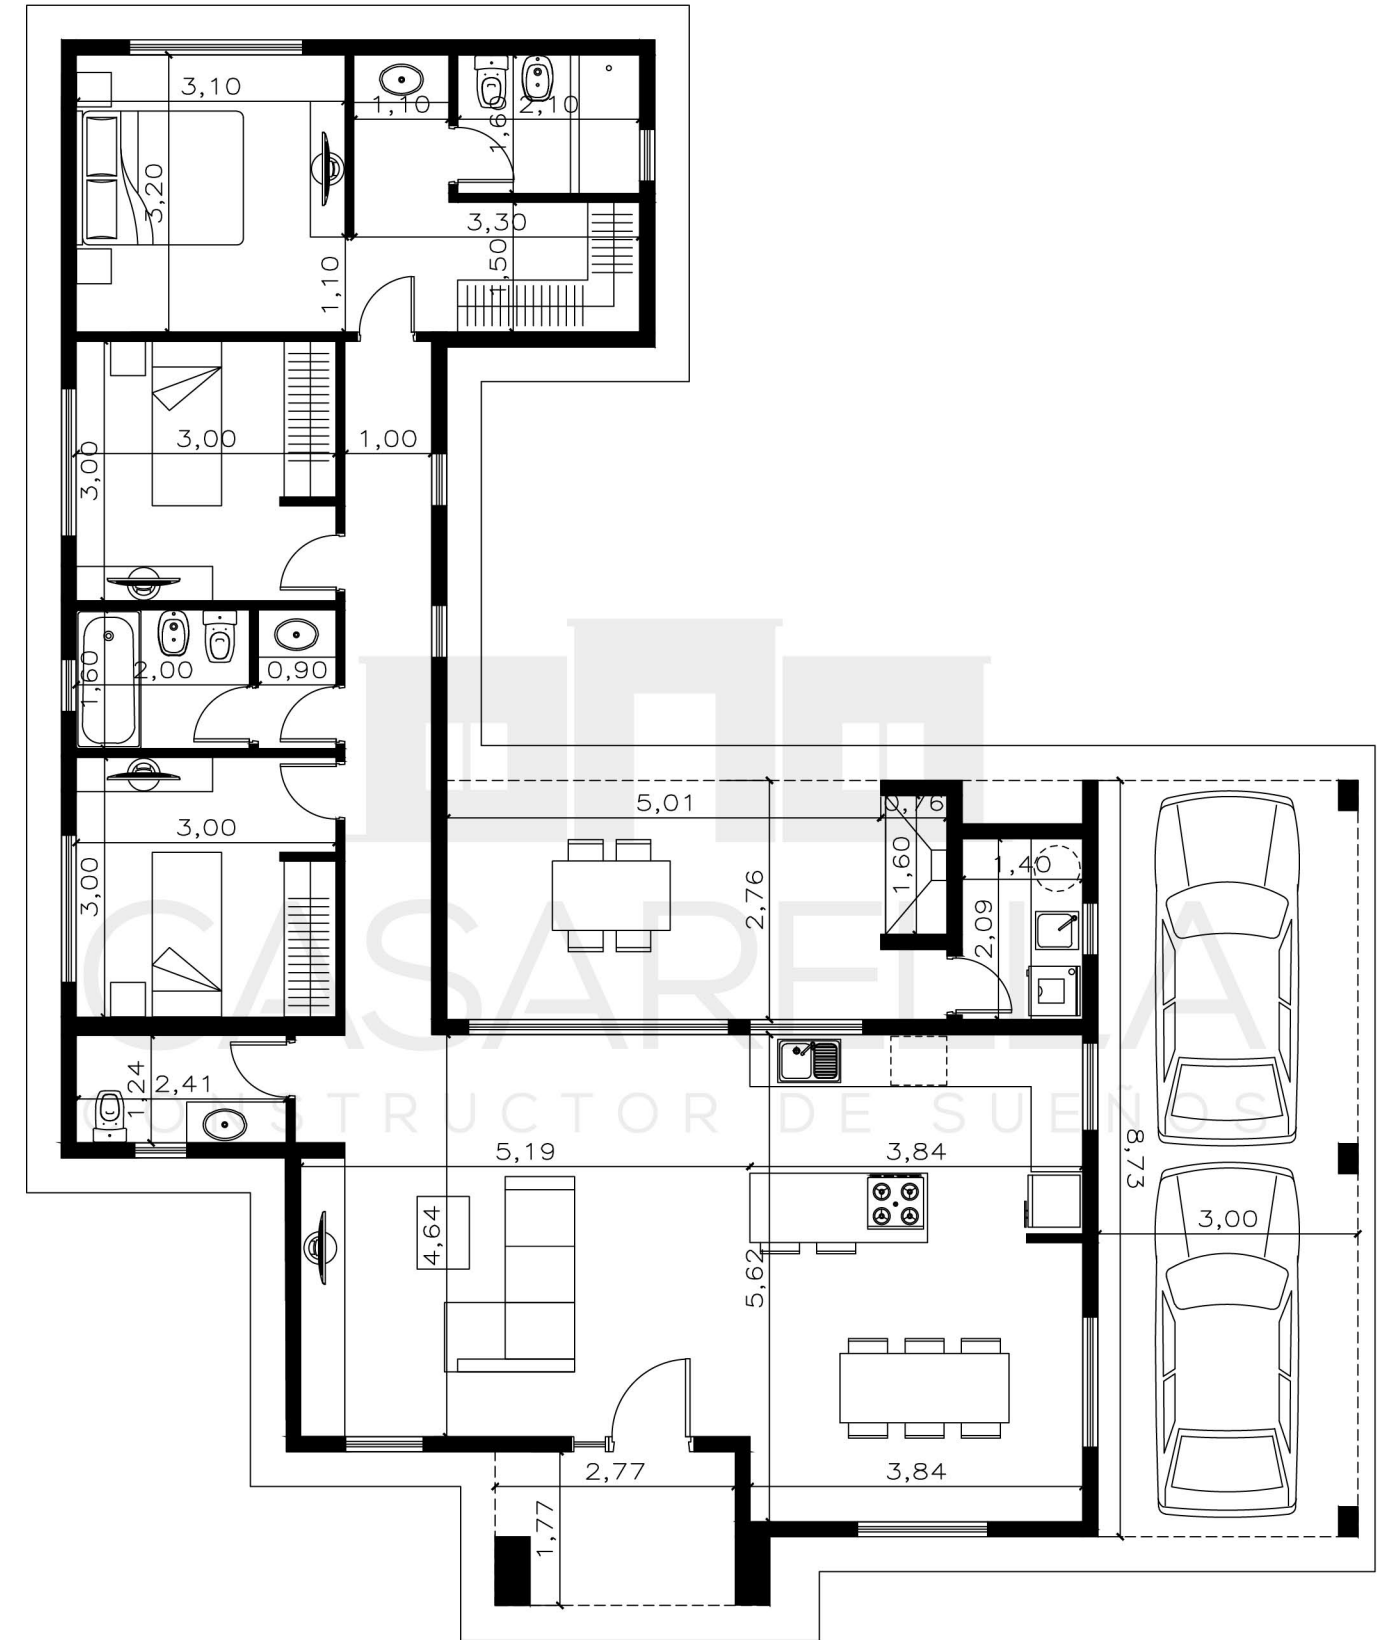

BARRIO PRADOS DEL OESTE - MORENO

Casarella Premium

Sup. cubierta: 120 m<sup>2</sup> | Sup. semicubierta: 45 m<sup>2</sup>

\*Todos los diseños son realizados a medida y necesidad de cada cliente.