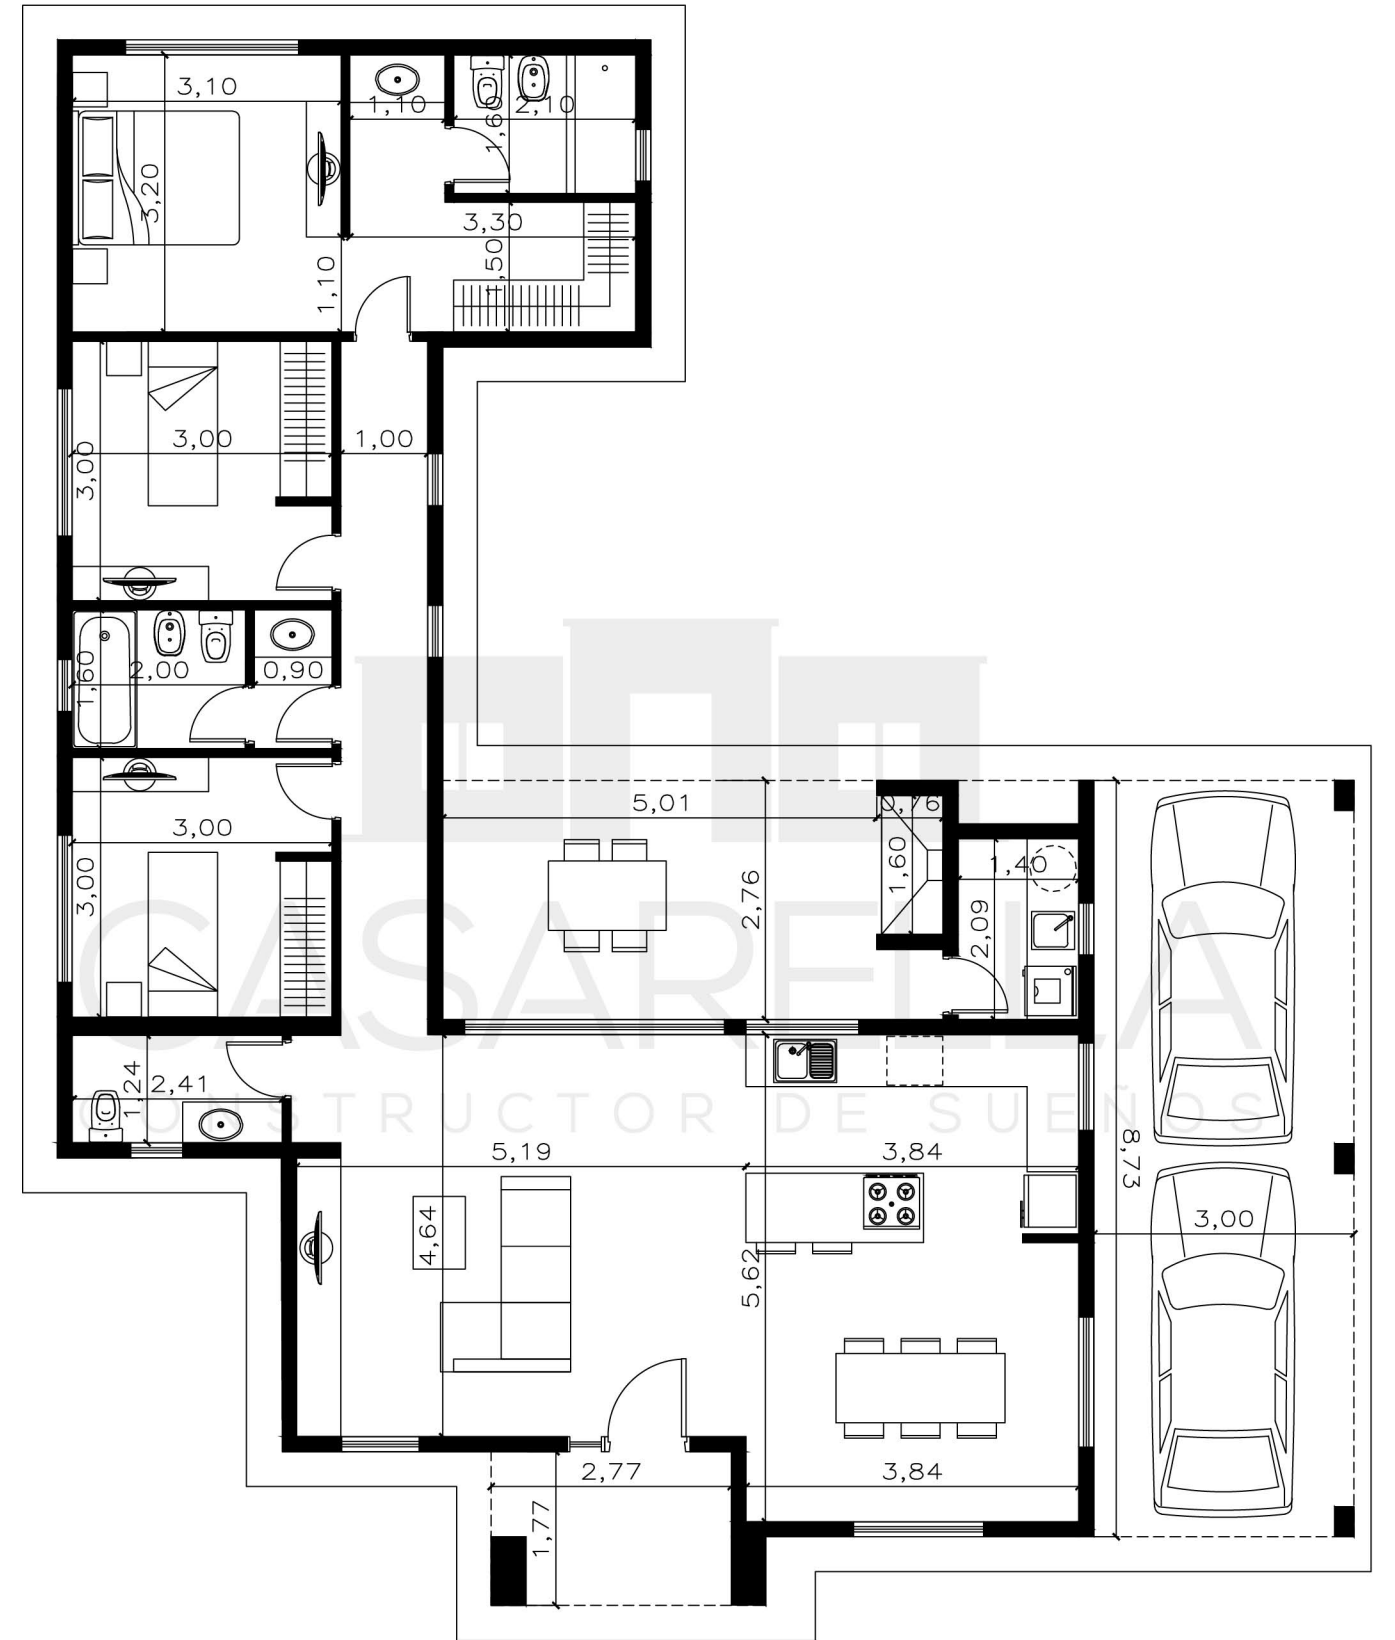

BARRIO PRADOS DEL OESTE - MORENO

Casarella Premium

Sup. cubierta: 120 m² | Sup. semicubierta: 45 m²

*Todos los diseños son realizados a medida y necesidad de cada cliente.