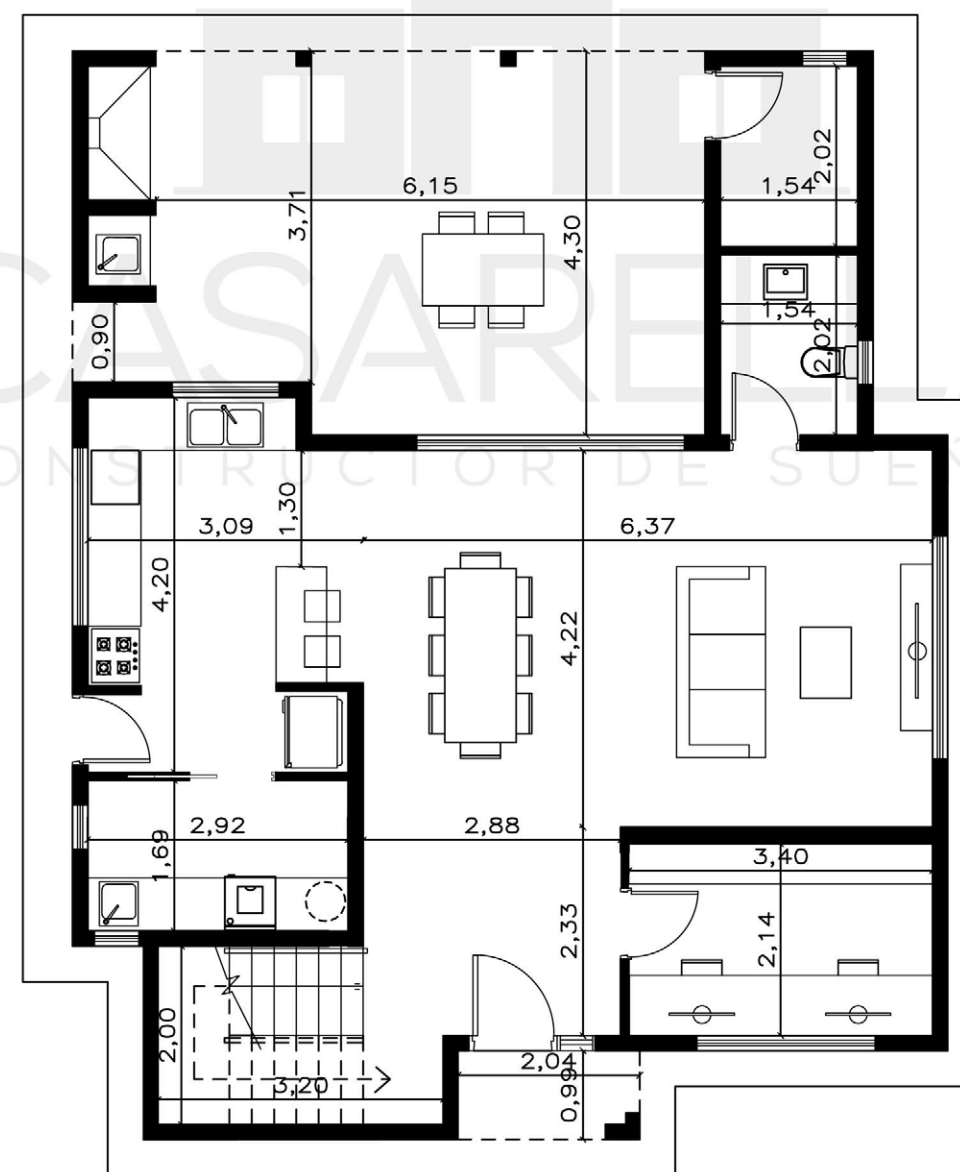

BARRIO SAN IGNACIO - TIGRE

Casarella Premium

Sup. cubierta: 154,55 m² (PB: 82,40 m² | PA: 72,15 m²)

Sup. semicubierta: 28,30 m²

¿Te gustó esta casa?

[Pedí acá tu presupuesto](#)

*Todos los diseños son realizados a medida y necesidad de cada cliente.