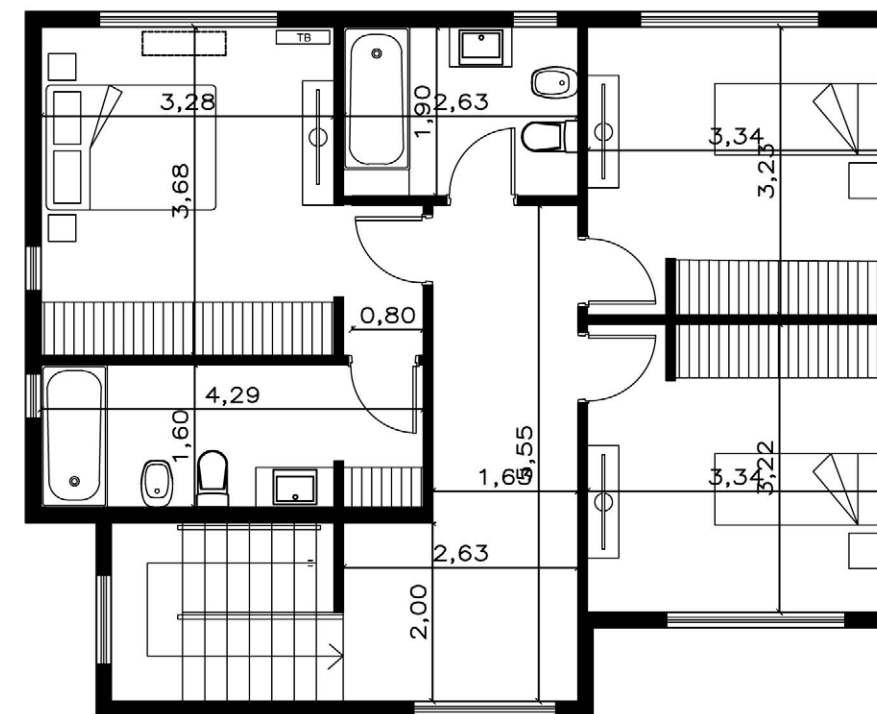

BARRIO SAN IGNACIO - TIGRE

Casarella Premium

Sup. cubierta: 154,55 m² (PB: 82,40 m² | PA: 72,15 m²)

Sup. semicubierta: 28,30 m²

¿Te gustó esta casa?

[Pedí acá tu presupuesto](#)

*Todos los diseños son realizados a medida y necesidad de cada cliente.