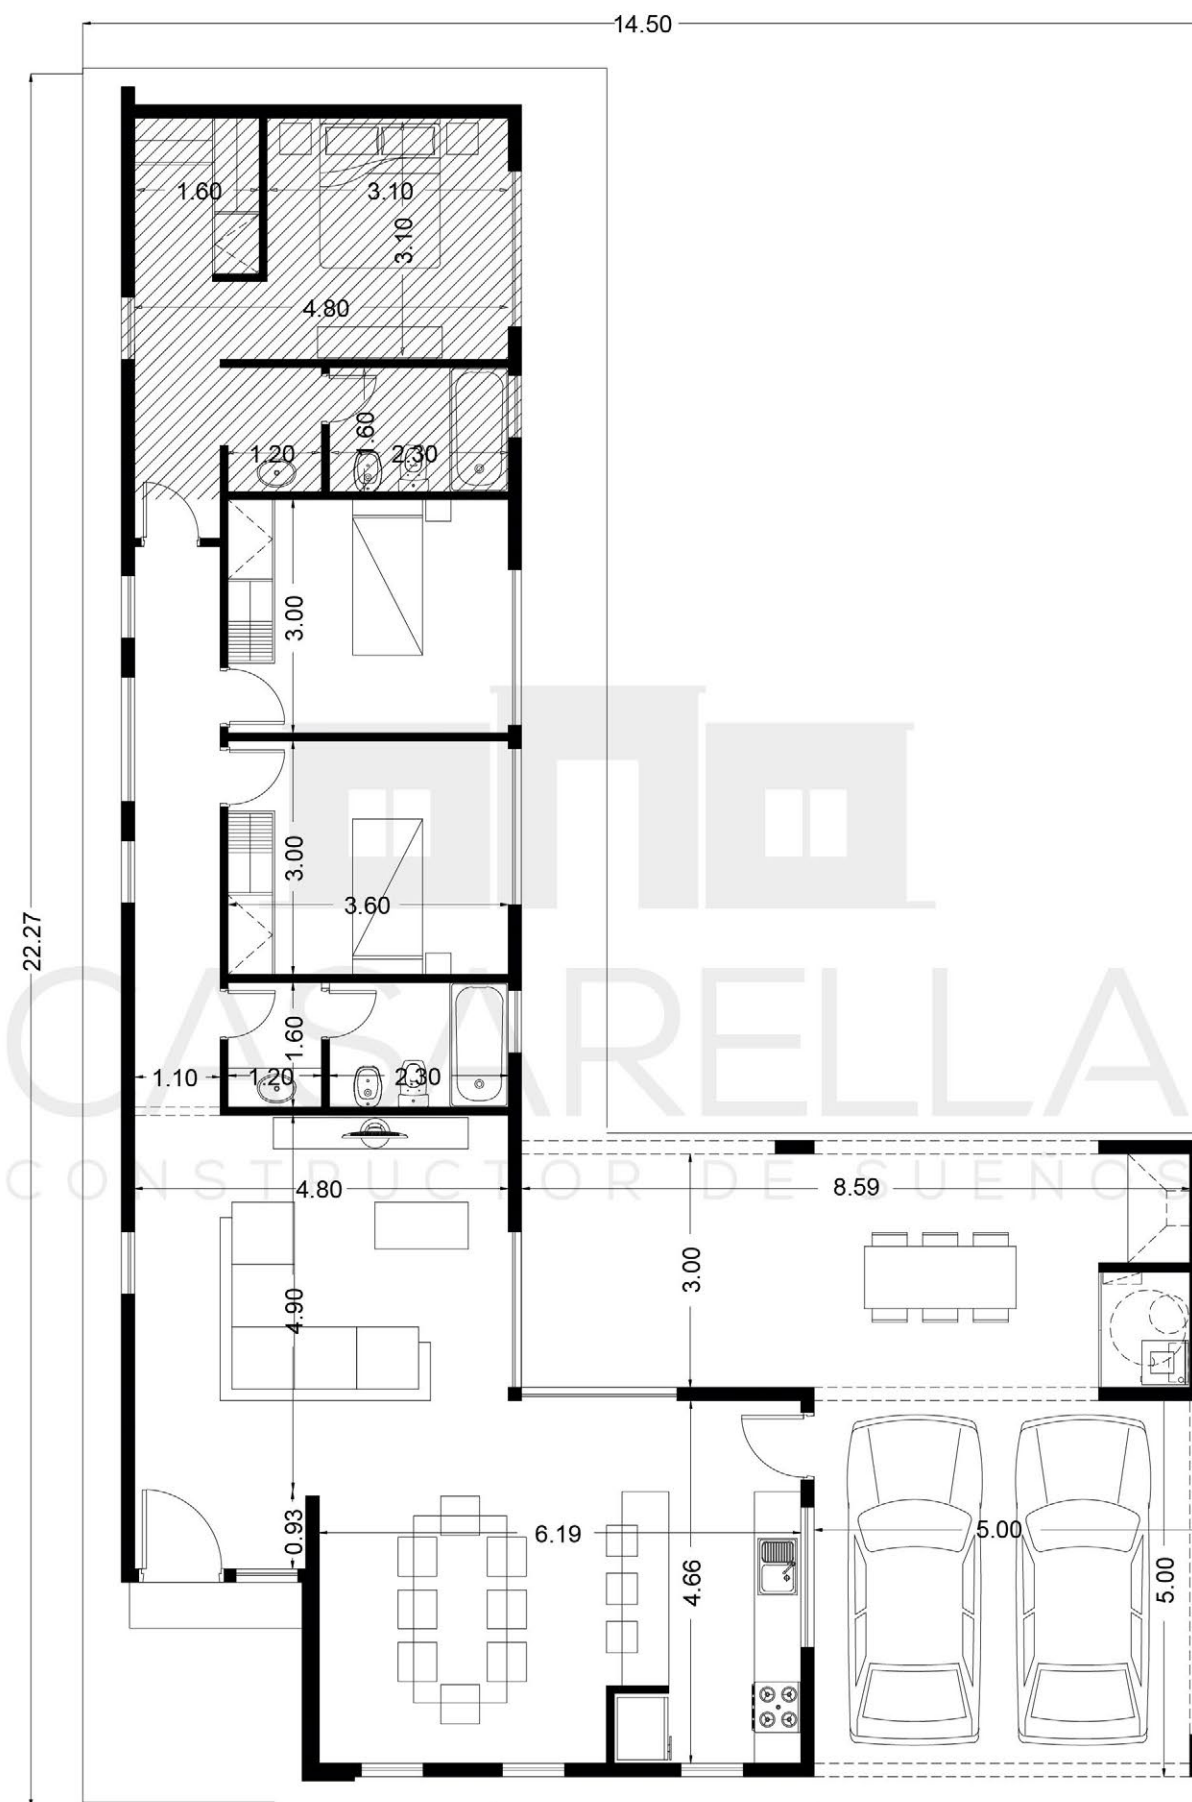

BARRIO CARDALES VILLAGE - LOS CARDALES

Casarella Premium

Sup. cubierta: 102 m² | Sup. semicubierta: 49 m² | Sup. de ampliación: 25 m²

¿Te gustó esta casa?

Pedí acá tu presupuesto

*Todos los diseños son realizados a medida y necesidad de cada cliente.