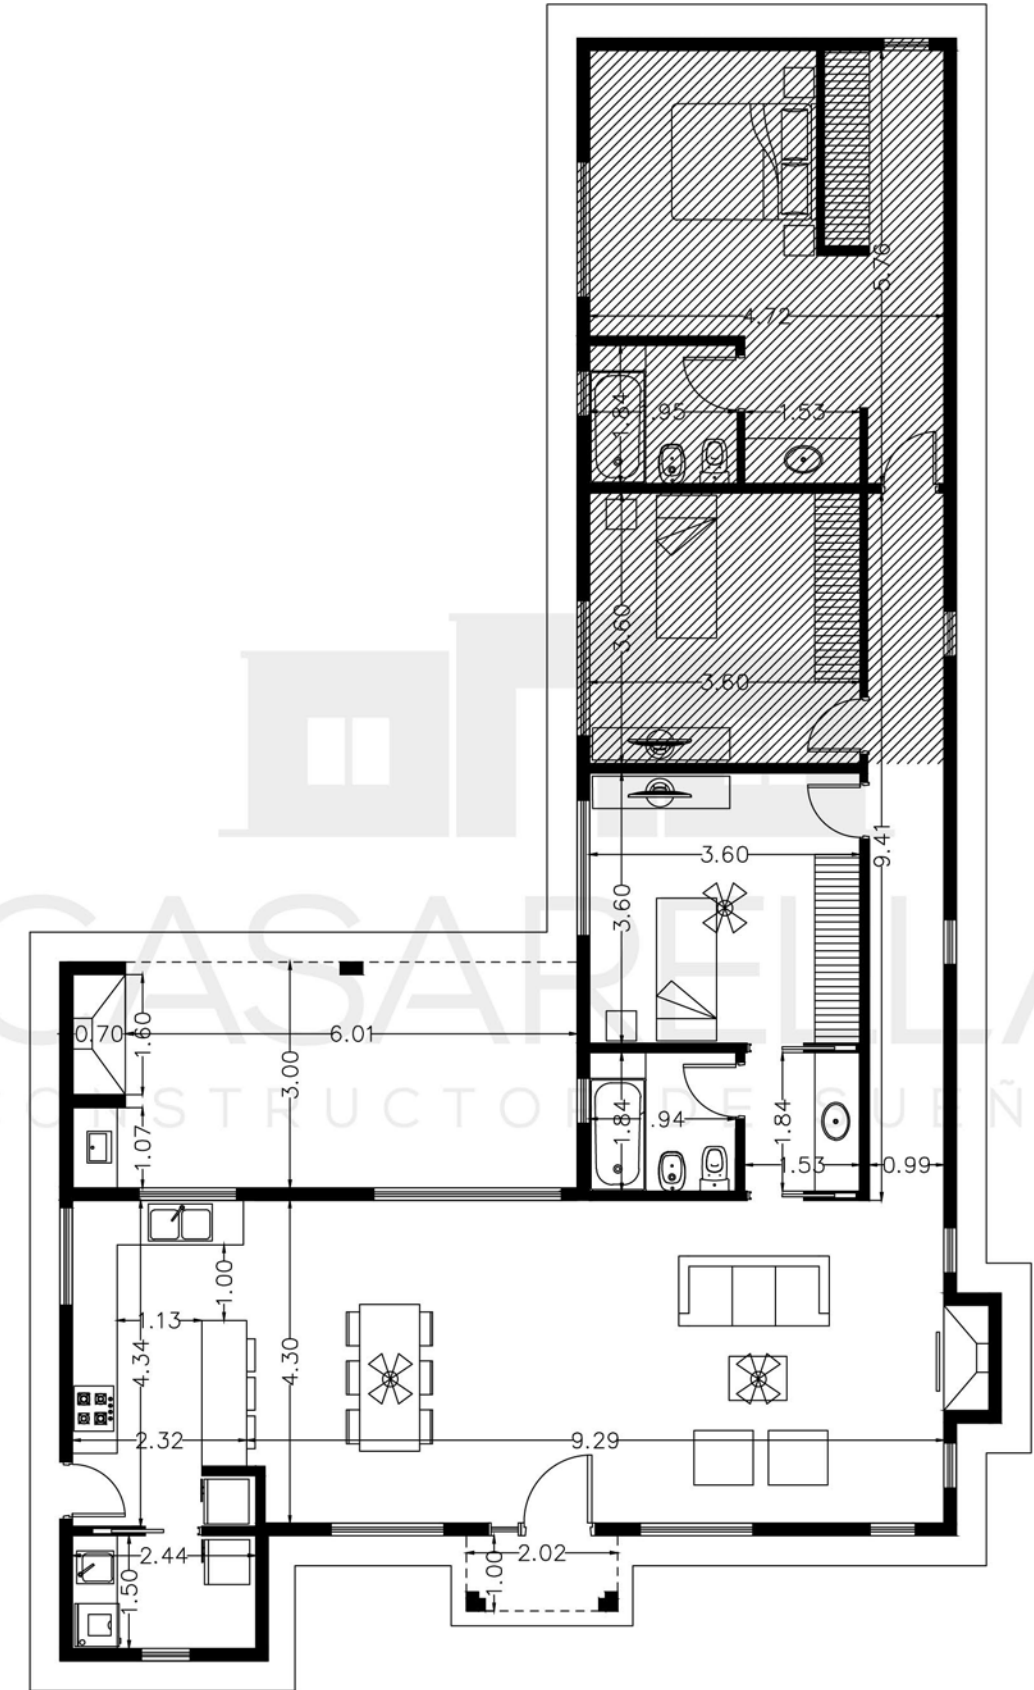

PILAR - BUENOS AIRES

Casarella Premium

Sup. cubierta: 92 m² | Sup. semicubierta: 20,02 m²

Sup. ampliación cubierta: 48,72 m²

*Todos los diseños son realizados a medida y necesidad de cada cliente.

- ✓ Más de 10 años en el mercado.
- ✓ Más de 300 casas construidas.
- ✓ Oficina-Showroom de casas.
- ✓ Fábrica de 3750 m² con tecnología de última generación.
- ✓ Atención personalizada.
- ✓ 20% menos que el costo del ladrillo.
- ✓ Apta financiación.
- ✓ Equipo de profesionales destinados a tu proyecto.
- ✓ Servicio de construcción Llave en Mano.
- ✓ Dirección de Obra.
- ✓ Trámites y gestiones municipales.
- ✓ Certificación ISO-9001.
- ✓ Certificado de Aptitud Técnica.
- ✓ Garantía escrita 10 años.

Pisos con cerámicos

Paredes interiores color blanco

Paredes exteriores revestimiento plástico

Puertas interiores Oblak Línea Tekstura

Puerta principal Oblak Primma Plus

Mueble de cocina, mesada y grifería

Artefactos de Baño Roca Mónaco