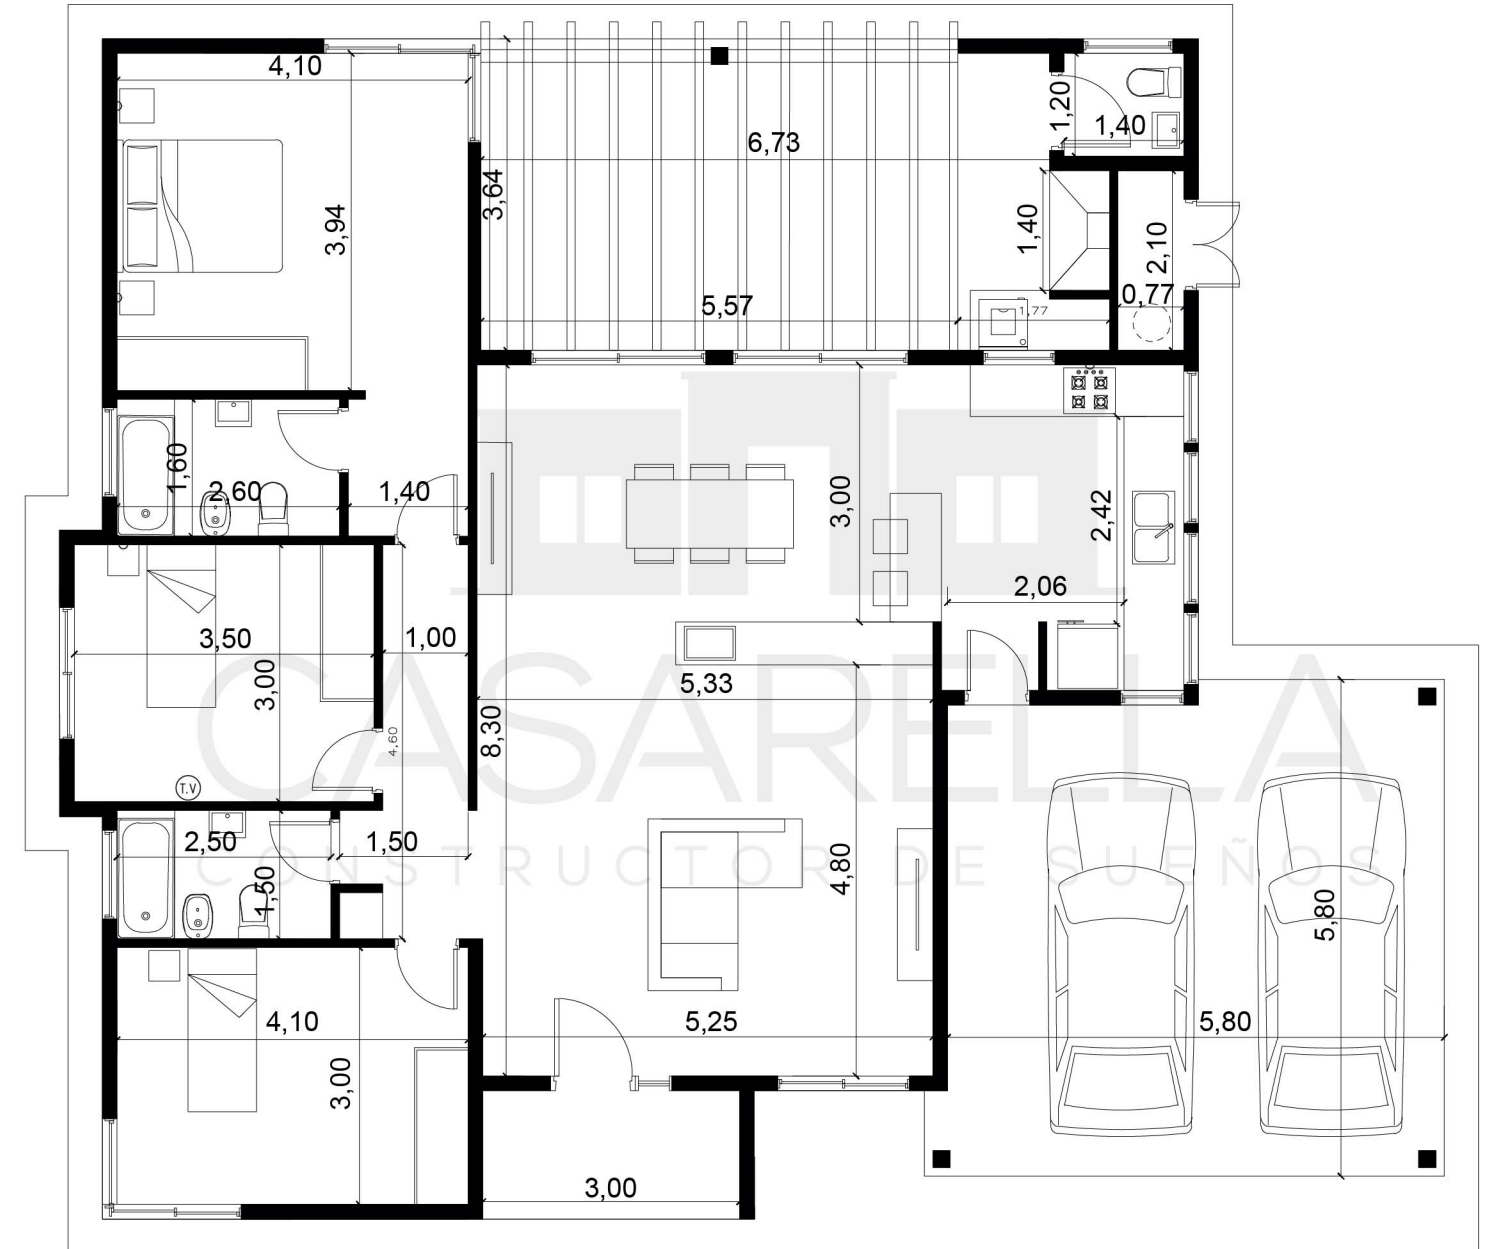

BARRIO SAN SEBASTIÁN - PILAR

Casarella Estándar

Sup. cubierta: 136 m² | Sup. semicubierta: 53 m²

*Todos los diseños son realizados a medida y necesidad de cada cliente.