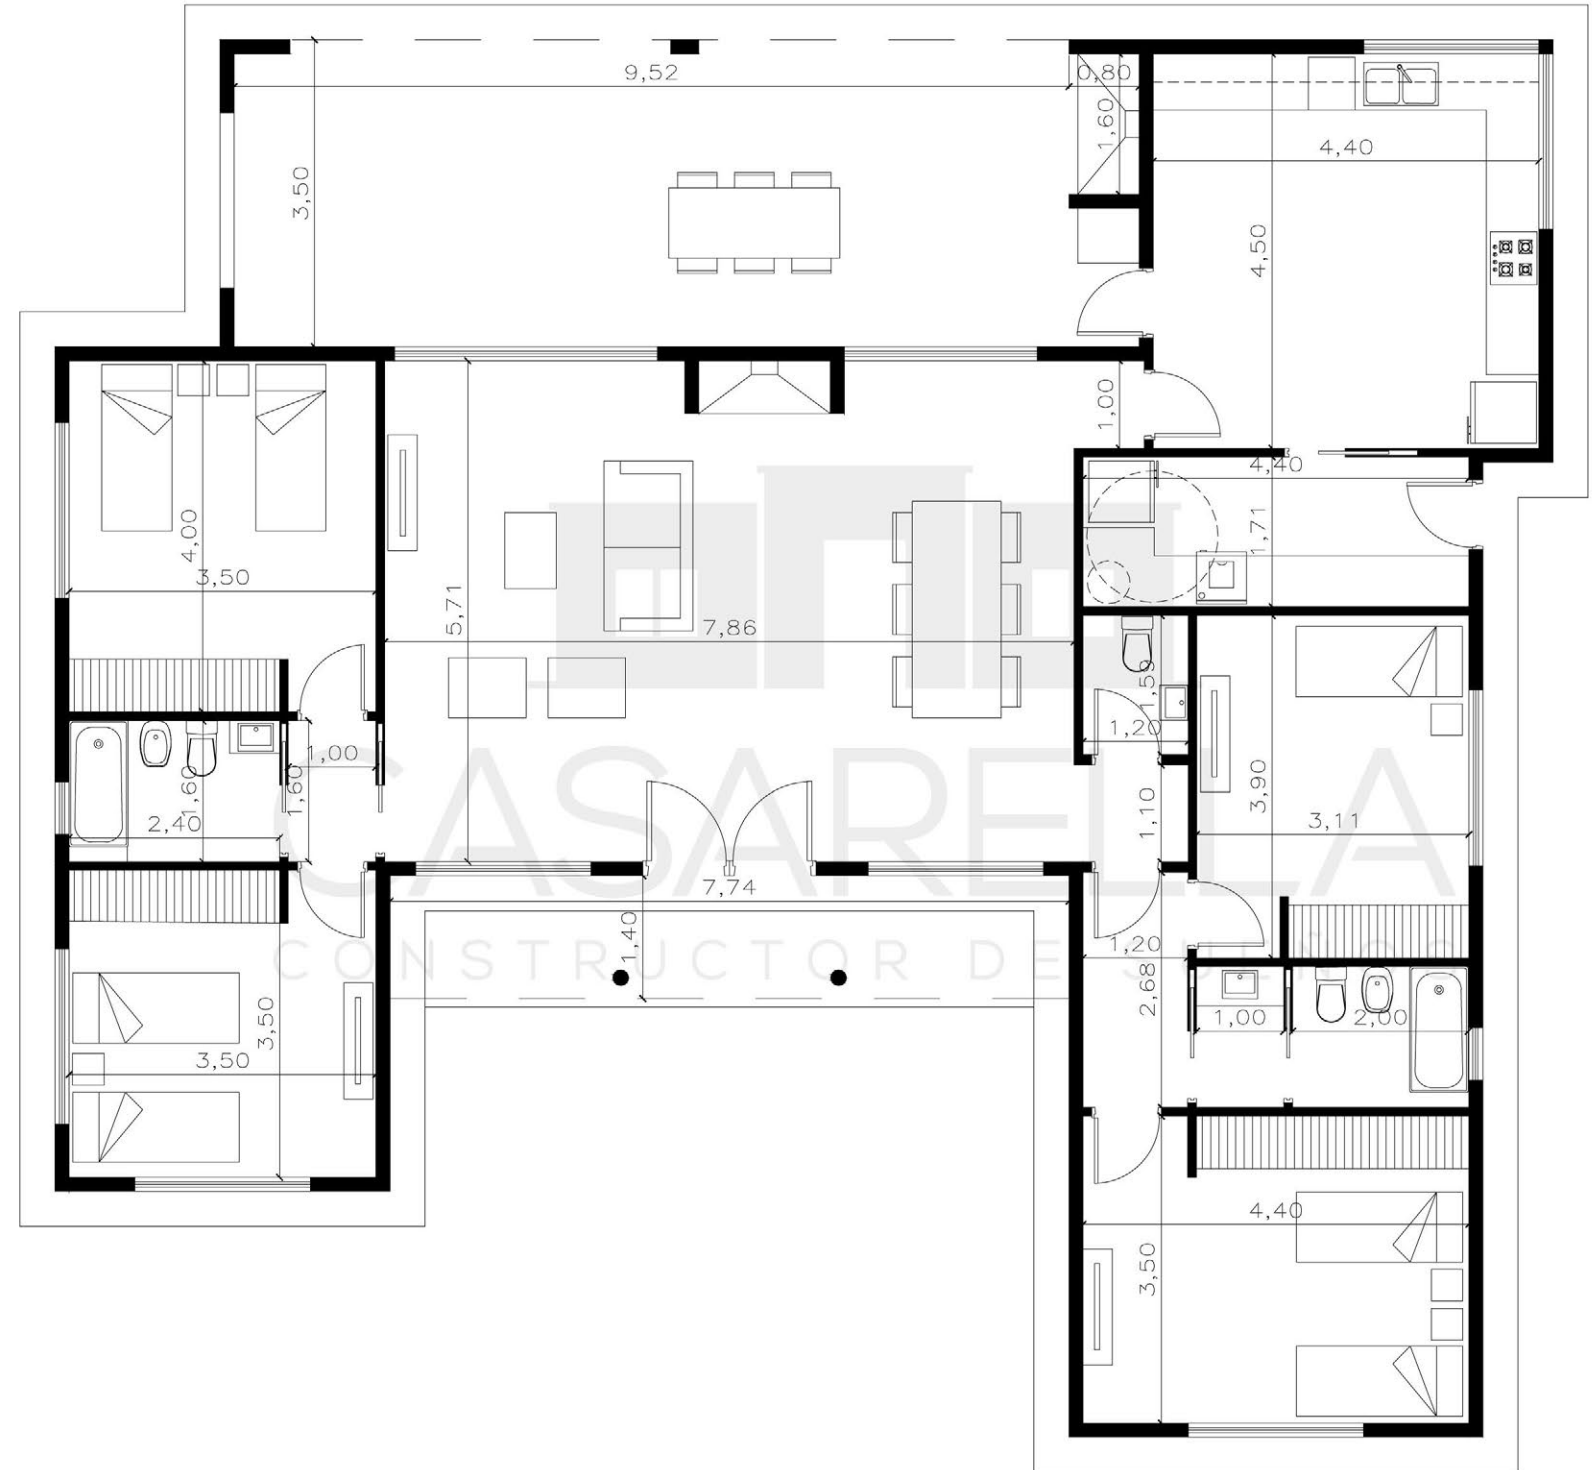

BARRIO EL MALACATE - EXALTACIÓN DE LA CRUZ

Casarella Premium

Sup. cubierta: 162,70 m² | Sup. semicubierta: 33,60 m²

Cod. 1040

¿Te gustó esta casa?

Pedí acá tu presupuesto

*Todos los diseños son realizados a medida y necesidad de cada cliente.