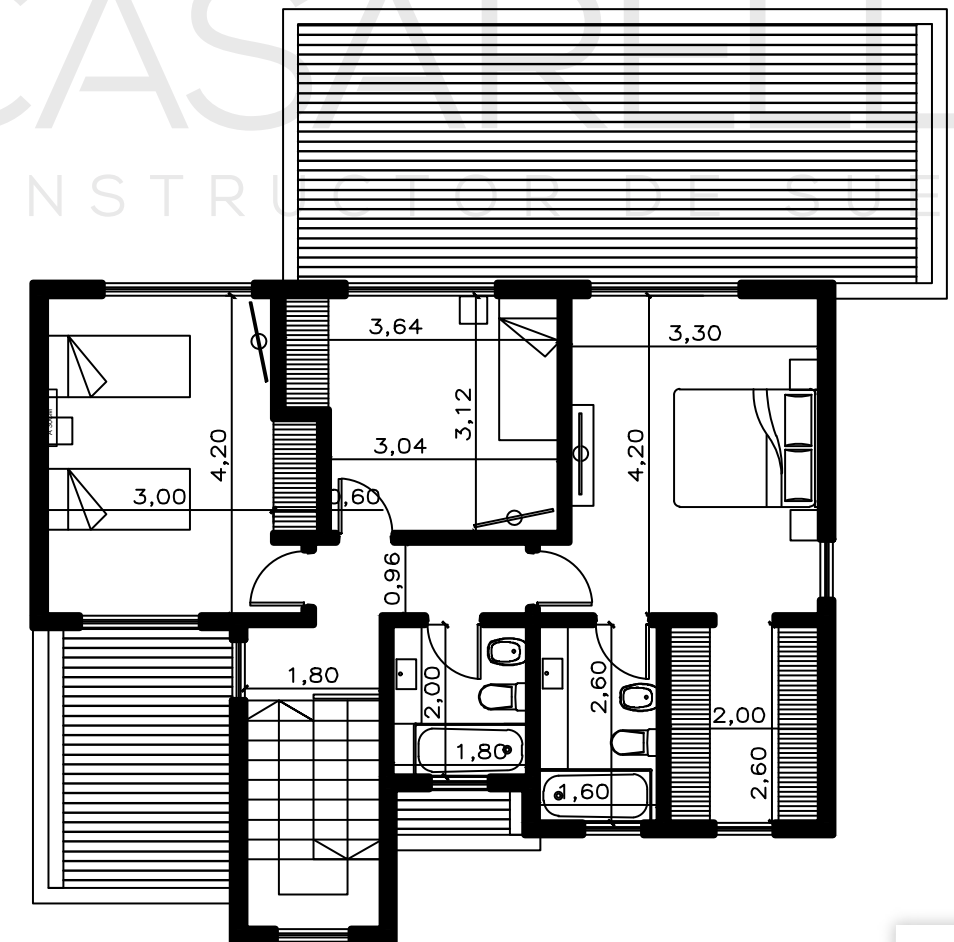

BARRIO HARAS MARÍA VICTORIA - LA REJA

Casarella Premium

Sup. Cubierta: 159,40 m² | Sup. Semicubierta: 24,78 m²

Planta baja: 88,60 m² | Planta Alta: 70,80 m²

Cod. 1198

¿Te gustó esta casa?

Pedí acá tu presupuesto

Planta baja

Planta alta