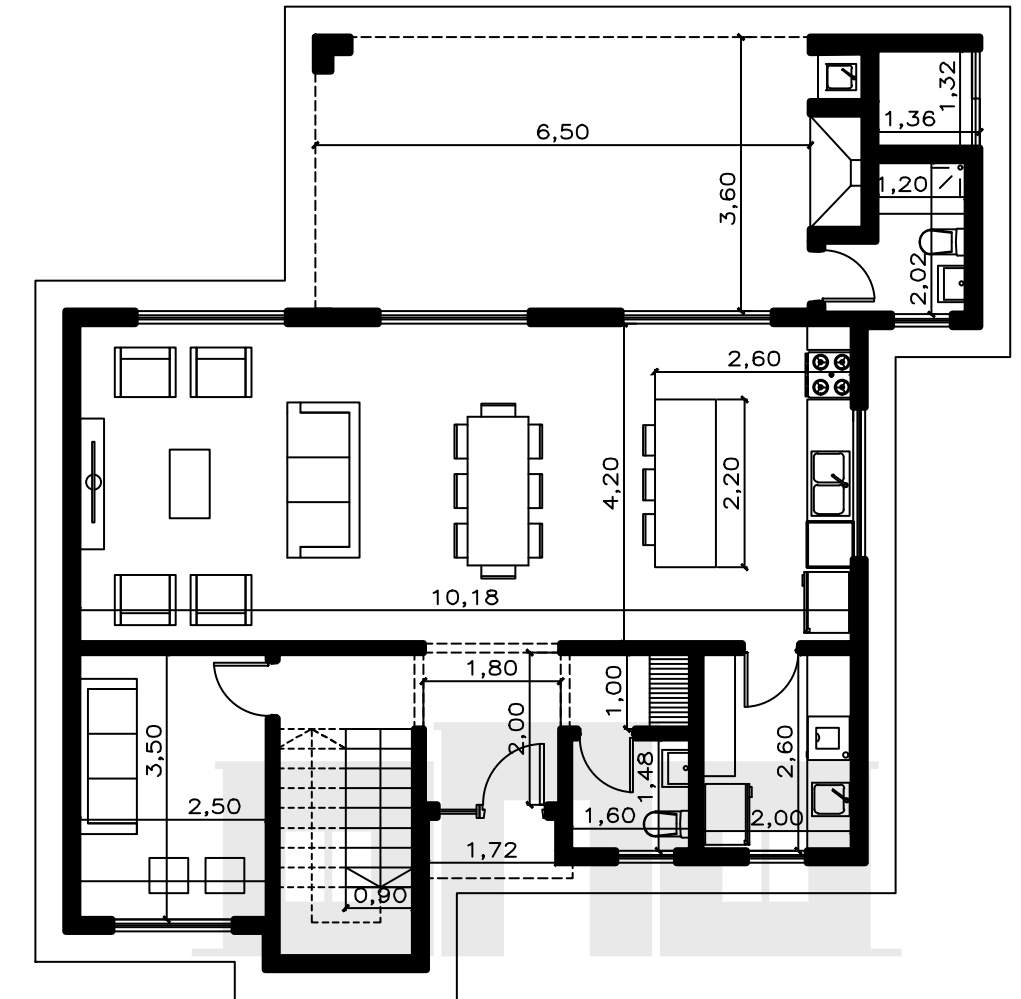

BARRIO HARAS MARÍA VICTORIA - LA REJA

Casarella Premium

Sup. Cubierta: 159,40 m² | Sup. Semicubierta: 24,78 m²

Planta baja: 88,60 m² | Planta Alta: 70,80 m²

Cod. 1198

¿Te gustó esta casa?

Pedí acá tu presupuesto

Planta baja

Planta alta